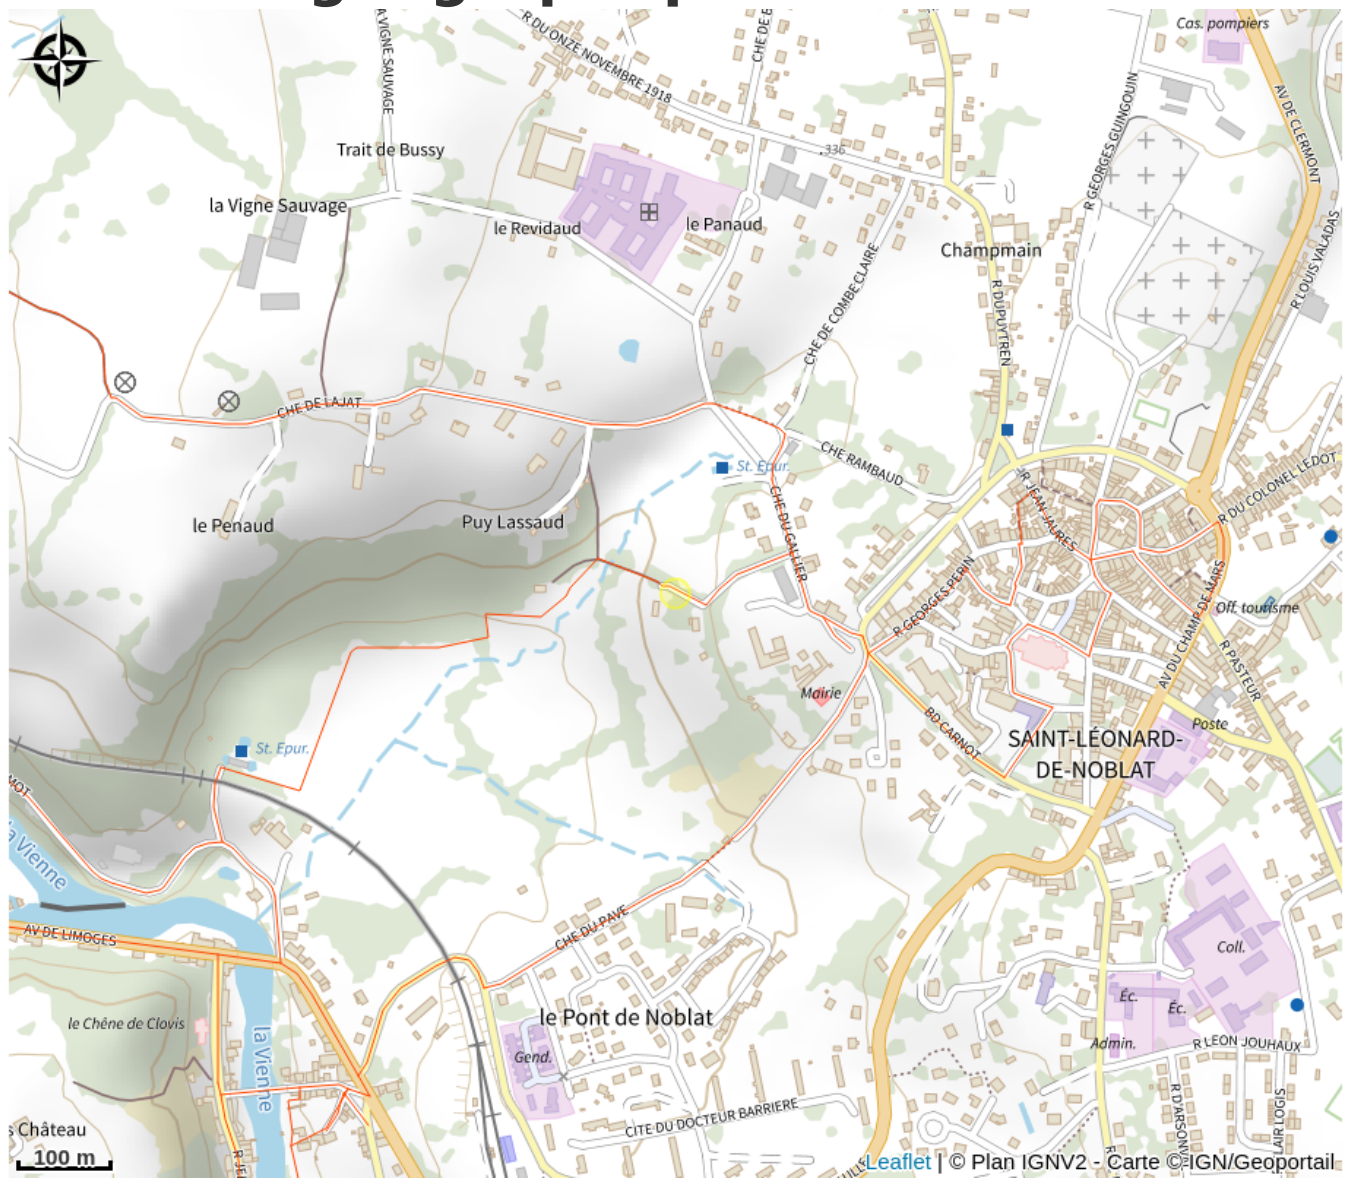

Sous les Serves

Vallée de la Vienne - lac de Vassivière

Crédit photo : Gîte "Sous Les Serves" à Saint Leonard De Noblat en Haute-Vienne (Limousin en Nouvelle Aquitaine)_7 (Gîtes de France® Haute-Vienne)

Infos pratiques

Categorie : Hébergement

Type d'usage : Hébergements
locatifs (meublés et chambres
d'hôtes)

Description

A proximité de la cité médiévale de St Léonard de Noblat, maison indépendante sur un terrain de 1000 m² avec une belle vue sur la vallée de la Vienne. Elle ouvre sur le côté sur une terrasse ombragée par un tilleul. Proximité chemins de randonnée et d'un parcours terra aventura.

Parc
naturel
régional
de Millevaches
en Limousin

Rando Millevaches
NATURE EN LIMOUSIN

6 mai 2024 • Sous les Serves •

Situation géographique

Parc
naturel
régional
de Millevaches
en Limousin

Rando Millevaches
NATURE EN LIMOUSIN

6 mai 2024 • Sous les Serves •

Toutes les infos pratiques

Contact

Sous les Serves
Sous Les Serves
87400 SAINT-LEONARD-DE-NOBLAT

Rando Millevaches
NATURE EN LIMOUSIN

6 mai 2024 • Sous les Serves •