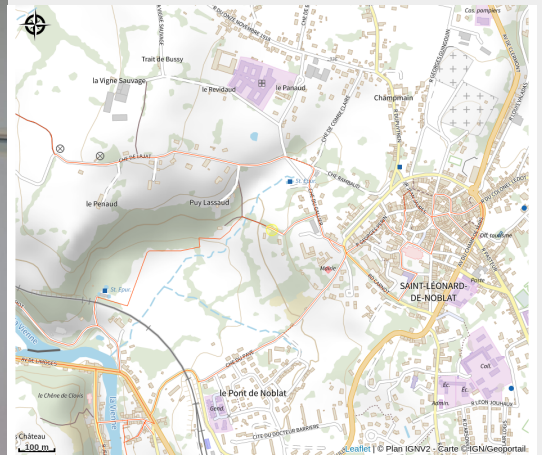

Sous les Serves

Vallée de la Vienne - lac de Vassivière

Crédit photo : Gîte "Sous Les Serves" à Saint Leonard De Noblat en Haute-Vienne (Limousin en Nouvelle Aquitaine)_7 (Gîtes de France® Haute-Vienne)

Infos pratiques

Categorie : Hébergement

Type d'usage : Hébergements
locatifs (meublés et chambres
d'hôtes)

Description

A proximité de la cité médiévale de St Léonard de Noblat, maison indépendante sur un terrain de 1000 m² avec une belle vue sur la vallée de la Vienne. Elle ouvre sur le côté sur une terrasse ombragée par un tilleul. Proximité chemins de randonnée et d'un parcours terra aventura.

Parc
naturel
régional
de Millevaches
en Limousin

Rando Millevaches
NATURE EN LIMOUSIN

6 mai 2024 • Sous les Serves •

Situation géographique

Parc
naturel
régional
de Millevaches
en Limousin

Rando Millevaches
NATURE EN LIMOUSIN

6 mai 2024 • Sous les Serves •

Toutes les infos pratiques

Contact

Sous les Serves
Sous Les Serves
87400 SAINT-LEONARD-DE-NOBLAT

Rando Millevaches
NATURE EN LIMOUSIN

6 mai 2024 • Sous les Serves •