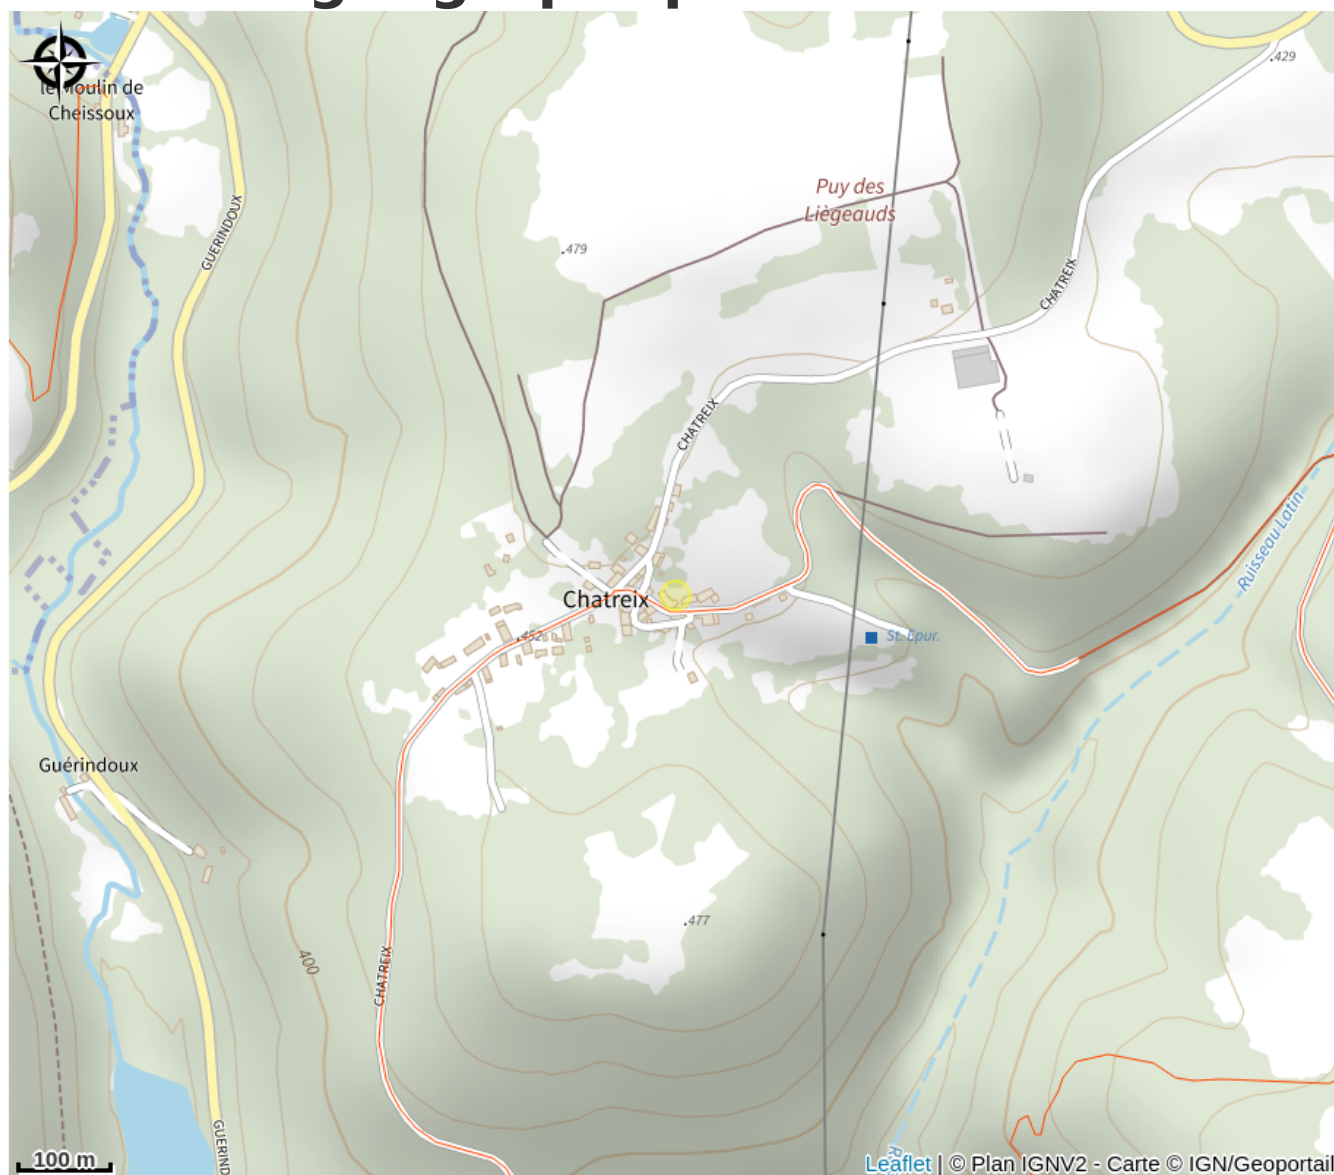

Type d'usage : Hébergements
locatifs (meublés et chambres
d'hôtes)

Description

Maison indépendante située dans un hameau. 3 ch. (1 lit 2 pl., 2 lits 1 pl.), cuisine équipée, séjour, salon (prise TV), salle d'eau (LL), chauffage. Terrain privatif et clos, salon de jardin. Les plus : lac de Bujaleuf à 5 km et Lac de Vassivière à 12 km. Libre toute l'année. A proximité : pêche, chemins de randonnée.

Parc
naturel
régional
de Millevaches
en Limousin

Rando Millevaches
NATURE EN LIMOUSIN

6 mai 2024 • Clévacances de Yvette Dumâtre •

Situation géographique

Parc
naturel
régional
de Millevaches
en Limousin

Rando Millevaches
NATURE EN LIMOUSIN

6 mai 2024 • Clévacances de Yvette Dumâtre •

Toutes les infos pratiques

Contact

Chatreix

87460 SAINT-JULIEN-LE-PETIT

Rando Millevaches
NATURE EN LIMOUSIN

6 mai 2024 • Clévacances de Yvette Dumâtre •