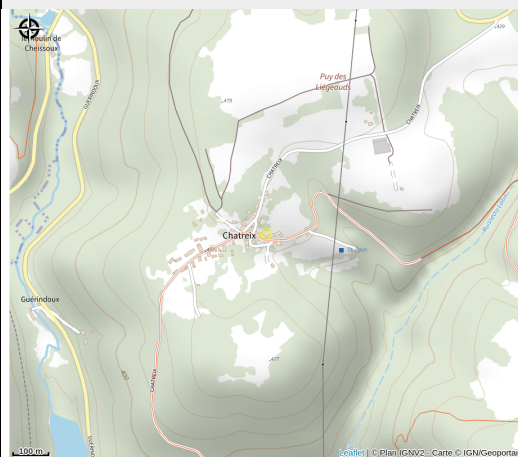

UNION EUROPEENNE

Clévacances de Yvette Dumaître

Parc de Millevaches en Limousin

No photo

Infos pratiques

Categorie : Hébergement

Type d'usage : Hébergements
locatifs (meublés et chambres
d'hôtes)