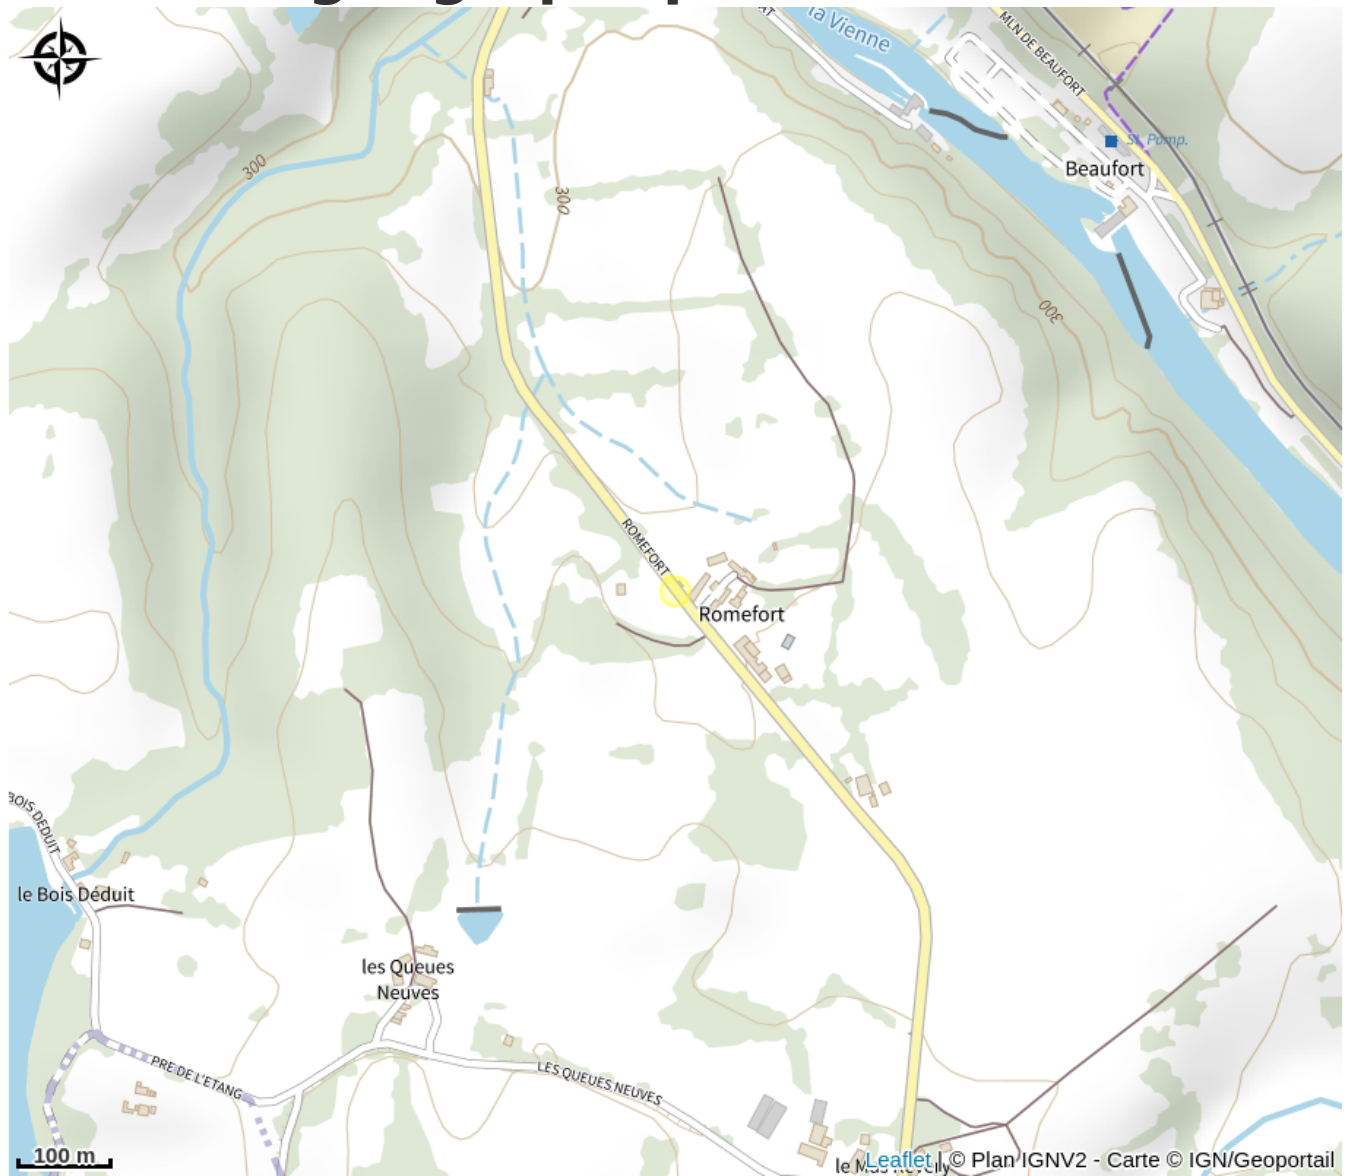

Le Manoir

Vallée de la Vienne – lac de Vassivière

Crédit photo : Plan du site (Domaine de Romefort)

Infos pratiques

Categorie : Hébergement

Type d'usage : Hébergements
locatifs (meublés et chambres
d'hôtes)

Description

Dans le Domaine de Romefort, le Gîte Le Manoir est un endroit agréable pour se reposer en toute saison. Idéal pour la réception de groupes, le gîte offre un grand confort et de nombreux équipements pour profiter au mieux de votre séjour Limousin (trampoline, badminton, ping-pong, terrain de jeux et location de canoës et VTT).

Parc
naturel
régional
de Millevaches
en Limousin

Rando Millevaches
NATURE EN LIMOUSIN

17 mars 2025 • Le Manoir •

Situation géographique

Parc
naturel
régional
de Millevaches
en Limousin

Rando Millevaches
NATURE EN LIMOUSIN

17 mars 2025 • Le Manoir •

Toutes les infos pratiques

Contact

Domaine de Romefort
D7 BIS
Romefort
87400 SAINT-LEONARD-DE-NOBLAT

Rando Millevaches
NATURE EN LIMOUSIN

17 mars 2025 • Le Manoir •