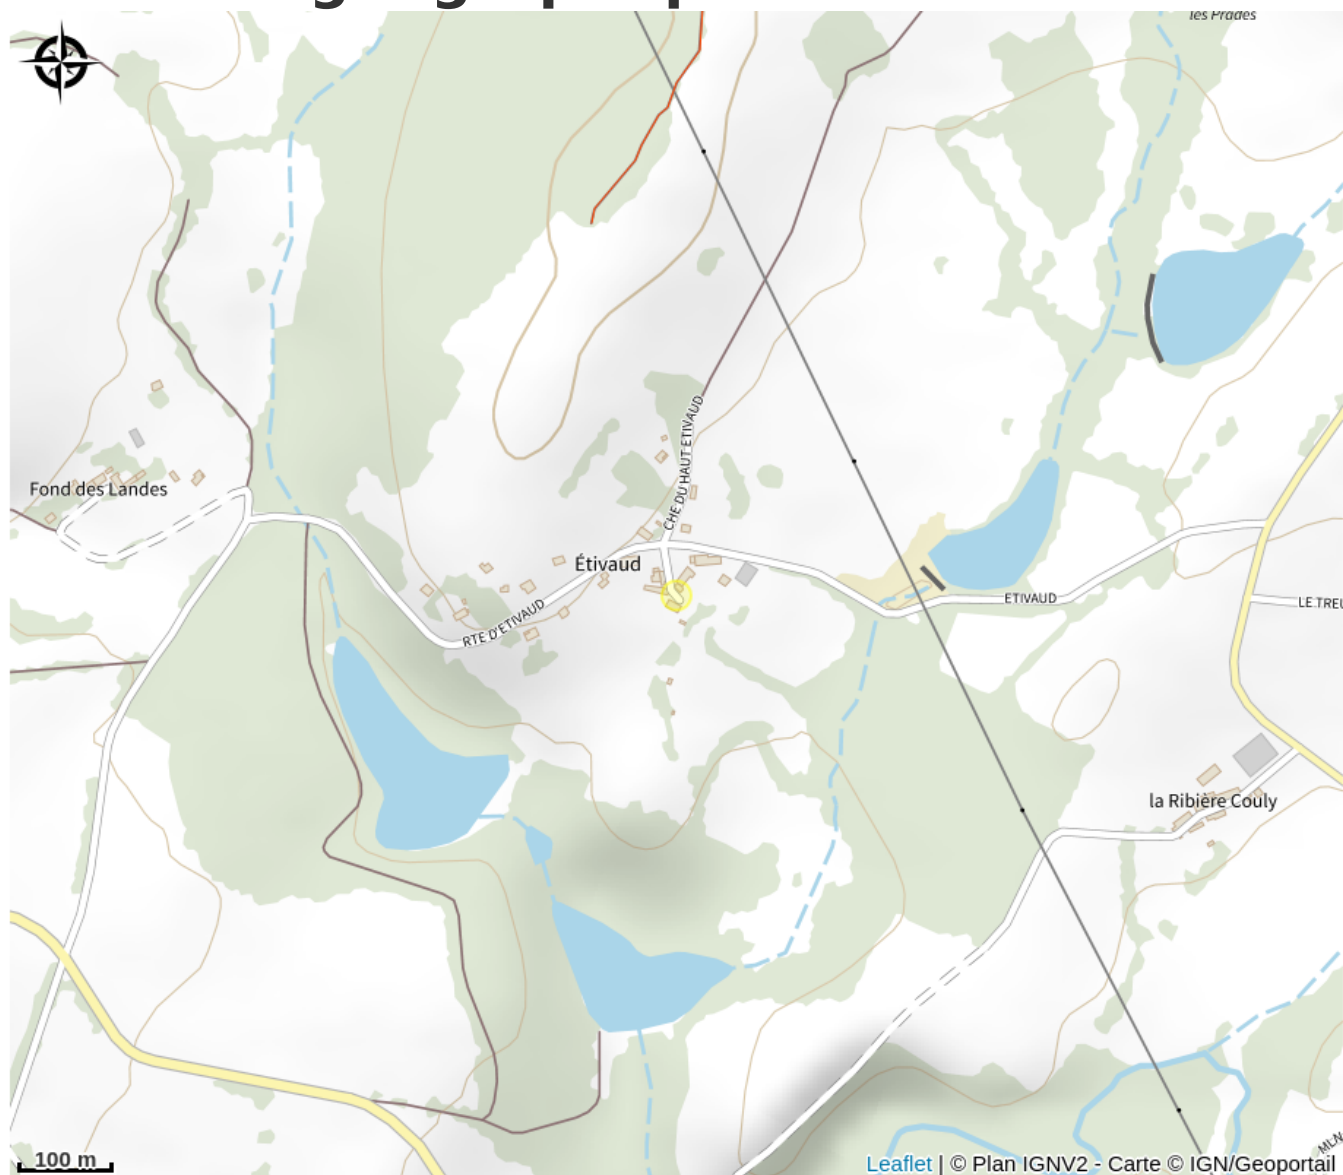

Chez Sophie

Vallée de la Vienne - lac de Vassivière

Crédit photo : Chambre d'hôtes 'Chez Sophie'_1 (Sophie Fowler)

Infos pratiques

Categorie : Hébergement

Type d'usage : Hébergements
locatifs (meublés et chambres
d'hôtes)

Description

"Chez Sophie", c'est une chambre d'hôtes au coeur de la campagne limousine, au calme et dans la verdure. A quelques kilomètres de la ville médiévale de Saint-Léonard de Noblat, "Chez Sophie" vous offre une chambre spacieuse et lumineuse en pied à terre de votre séjour limousin avec une grande fenêtre donnant sur le jardin. Possibilité de rajouter un lit supplémentaire pour un enfant.

Rando Millevaches
NATURE EN LIMOUSIN

16 juin 2024 • Chez Sophie •

Situation géographique

Rando Millevaches
NATURE EN LIMOUSIN

16 juin 2024 • Chez Sophie •

Toutes les infos pratiques

Contact

Etivaud

87400 CHAMPNETERY

Rando Millevaches
NATURE EN LIMOUSIN

16 juin 2024 • Chez Sophie •