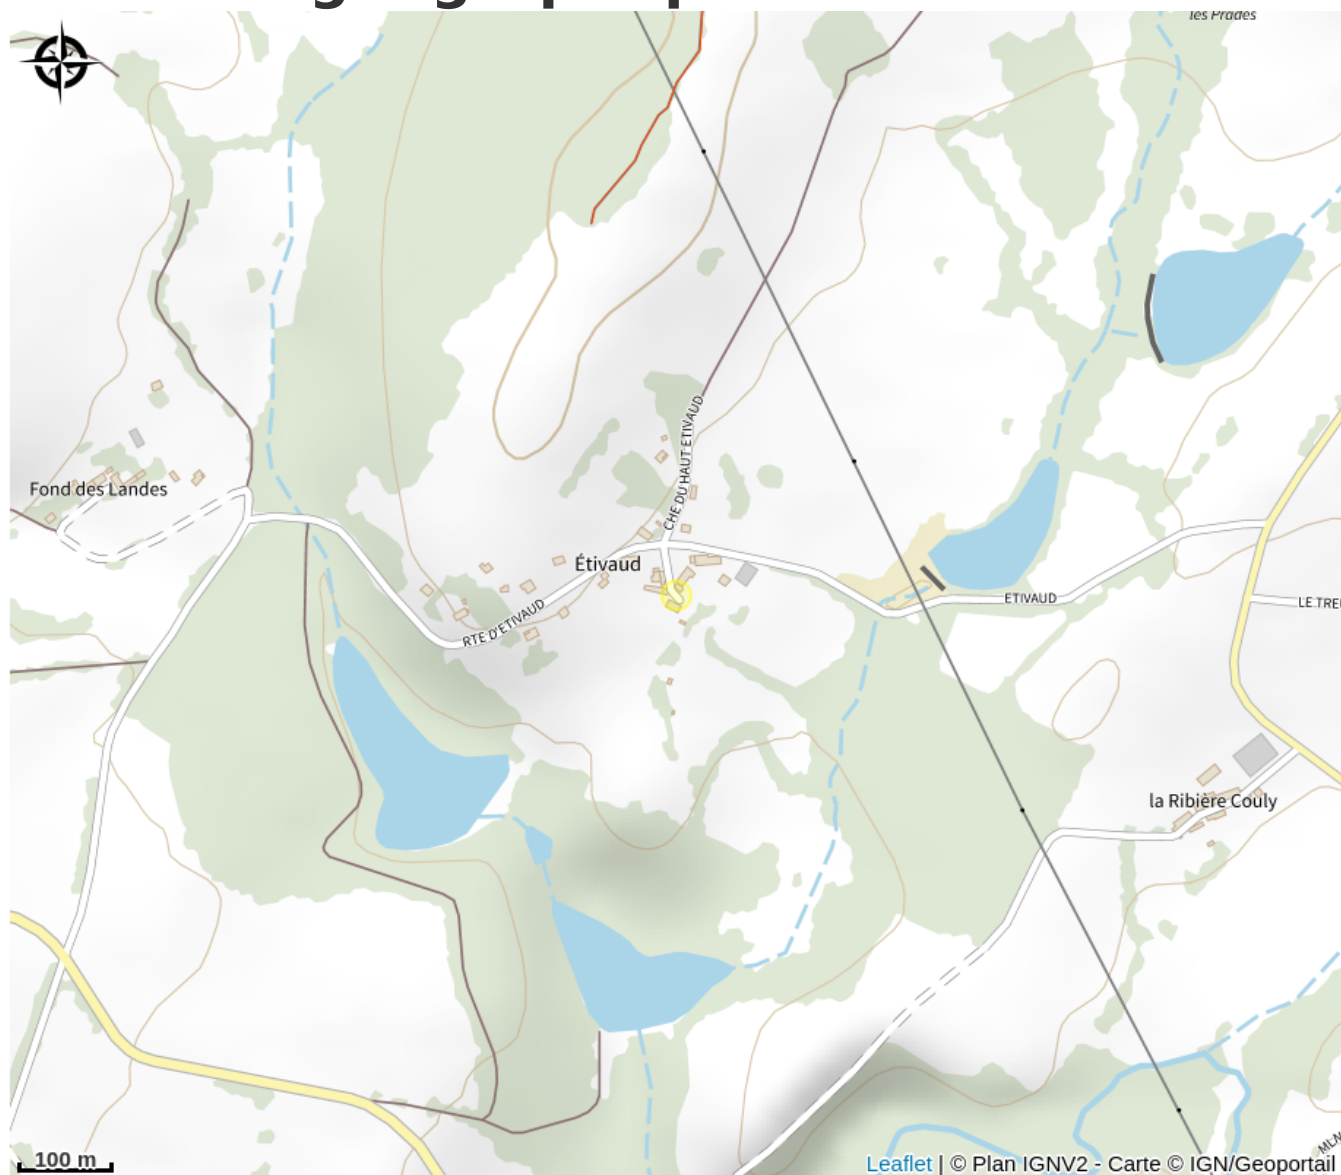

Infos pratiques

Categorie : Hébergement

Type d'usage : Hébergements
locatifs (meublés et chambres
d'hôtes)

Description

"Chez Sophie", c'est une chambre d'hôtes au coeur de la campagne limousine, au calme et dans la verdure. A quelques kilomètres de la ville médiévale de Saint-Léonard de Noblat, "Chez Sophie" vous offre une chambre spacieuse et lumineuse en pied à terre de votre séjour limousin avec une grande fenêtre donnant sur le jardin. Possibilité de rajouter un lit supplémentaire pour un enfant.

Rando Millevaches
NATURE EN LIMOUSIN

27 juil. 2024 • Chez Sophie •

Situation géographique

Rando Millevaches
NATURE EN LIMOUSIN

27 juil. 2024 • Chez Sophie •

Toutes les infos pratiques

Contact

Etivaud

87400 CHAMPNETERY

Rando Millevaches
NATURE EN LIMOUSIN

27 juil. 2024 • Chez Sophie •