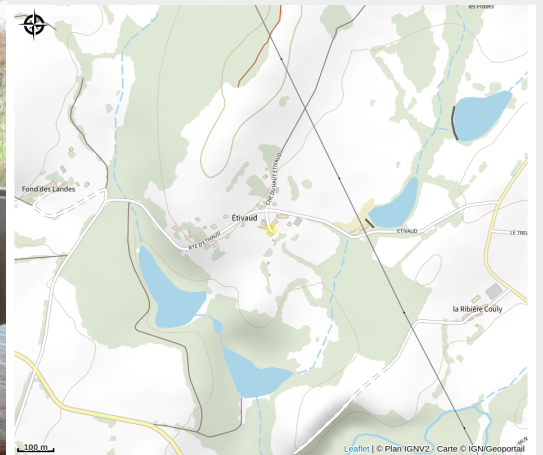

Chez Sophie

Vallée de la Vienne - lac de Vassivière

Crédit photo : Chambre d'hôtes 'Chez Sophie'_1 (Sophie Fowler)

Infos pratiques

Categorie : Hébergement

Type d'usage : Hébergements
locatifs (meublés et chambres
d'hôtes)

Description

"Chez Sophie", c'est une chambre d'hôtes au coeur de la campagne limousine, au calme et dans la verdure. A quelques kilomètres de la ville médiévale de Saint-Léonard de Noblat, "Chez Sophie" vous offre une chambre spacieuse et lumineuse en pied à terre de votre séjour limousin avec une grande fenêtre donnant sur le jardin. Possibilité de rajouter un lit supplémentaire pour un enfant.

Rando Millevaches
NATURE EN LIMOUSIN

16 juin 2024 • Chez Sophie •

Situation géographique

Rando Millevaches
NATURE EN LIMOUSIN

16 juin 2024 • Chez Sophie •

Toutes les infos pratiques

Contact

Etivaud

87400 CHAMPNETERY

Rando Millevaches
NATURE EN LIMOUSIN

16 juin 2024 • Chez Sophie •