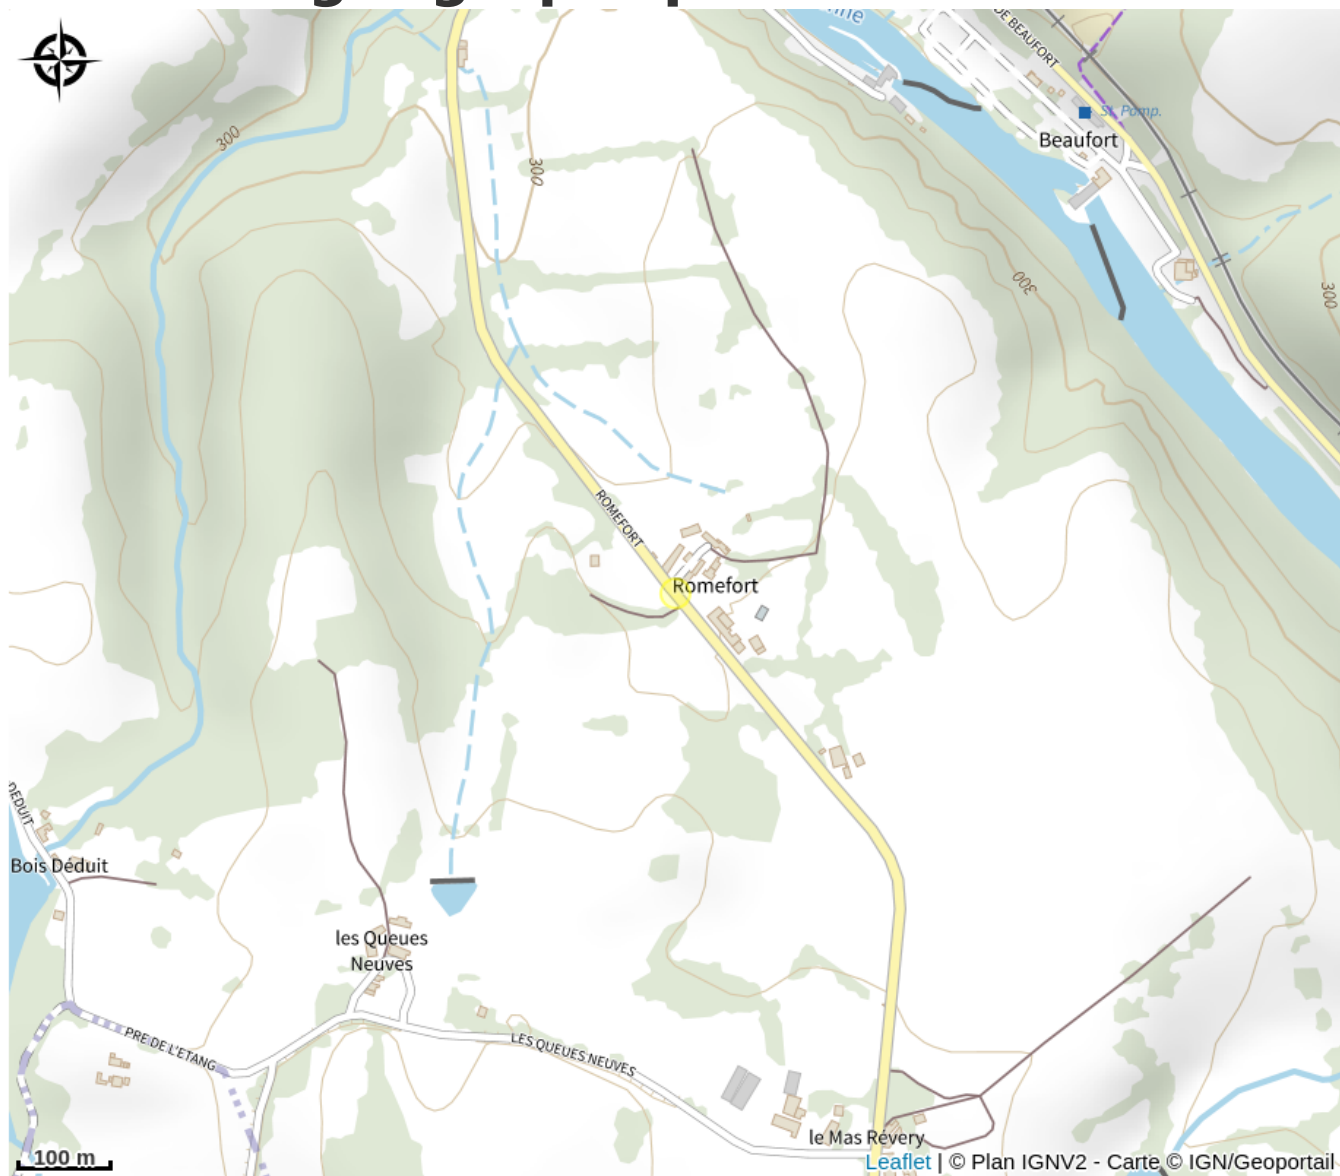

La Rose

Vallée de la Vienne – lac de Vassivière

Crédit photo : Plan du site (Domaine de Romefort)

Infos pratiques

Categorie : Hébergement

Type d'usage : Hébergements
locatifs (meublés et chambres
d'hôtes)

Description

Dans le Domaine de Romefort, le Gîte La Rose est un endroit agréable pour se reposer en toute saison. Idéal pour la réception de groupes, le gîte offre un grand confort et de nombreux équipements pour profiter au mieux de votre séjour Limousin (trampoline, badminton, ping-pong, terrain de jeux et location de canoës et VTT)

Rando Millevaches
NATURE EN LIMOUSIN

27 juil. 2024 • La Rose •

Situation géographique

Rando Millevaches
NATURE EN LIMOUSIN

27 juil. 2024 • La Rose •

Toutes les infos pratiques

Contact

Domaine de Romefort

Romefort
87400 SAINT-LEONARD-DE-NOBLAT

Rando Millevaches
NATURE EN LIMOUSIN

27 juil. 2024 • La Rose •