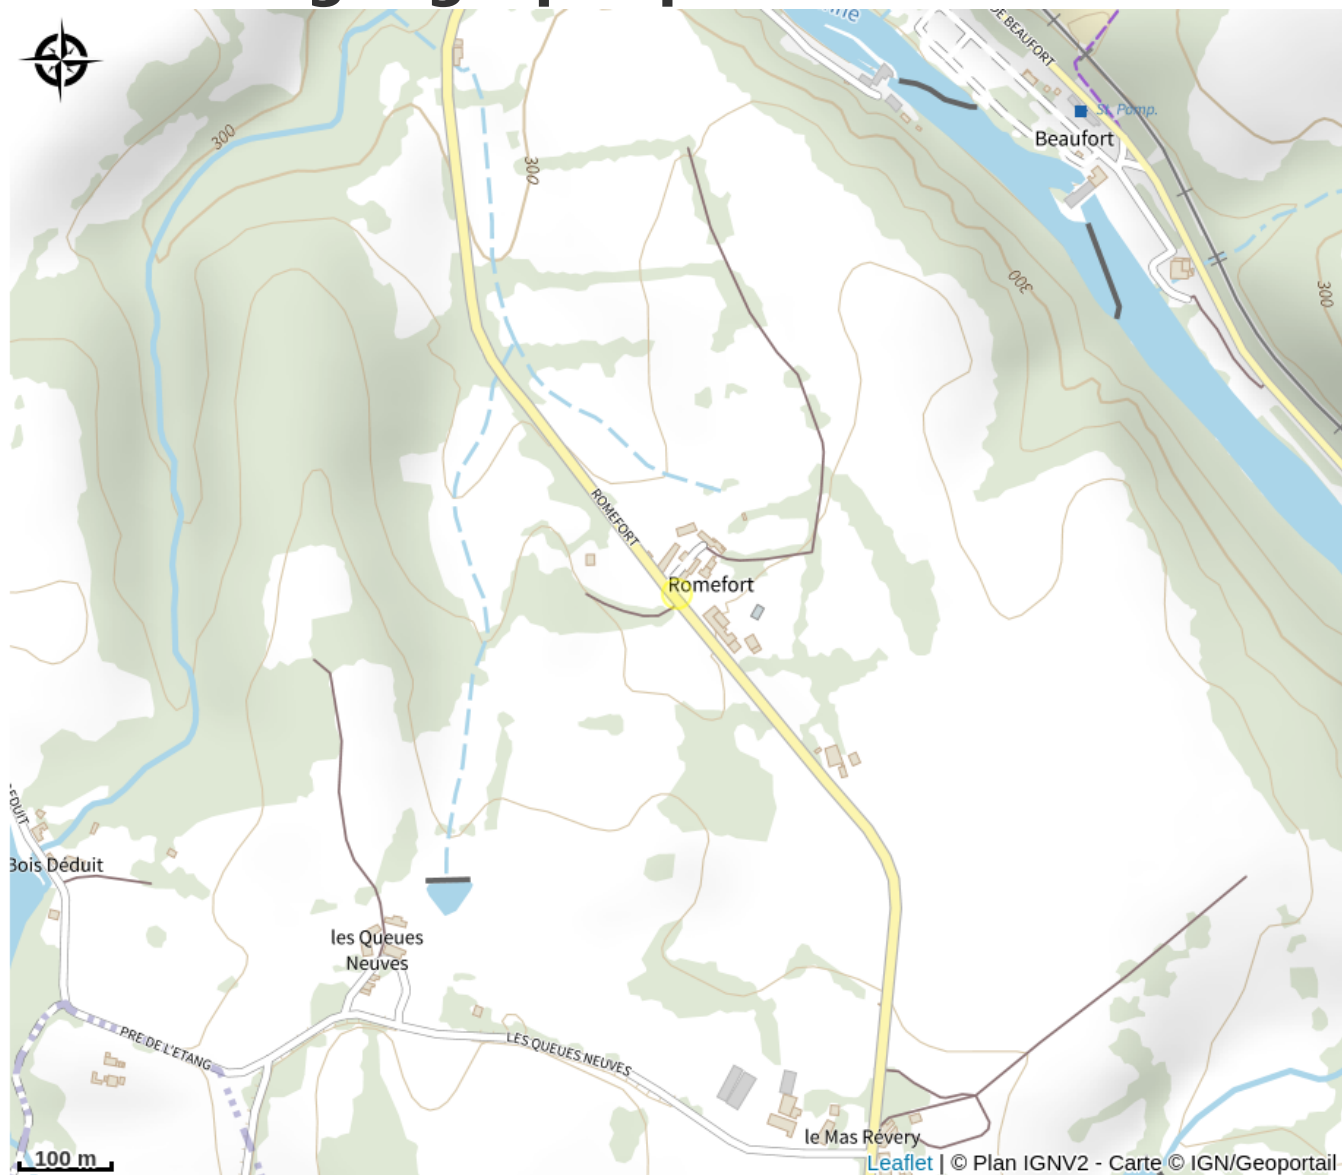

Le Pavot

Vallée de la Vienne - lac de Vassivière

Crédit : Plan du site (Domaine de Romefort)

Infos pratiques

Catégorie : Hébergement

Type d'usage : Hébergements
locatifs (meublés et chambres
d'hôtes)

Description

Dans le Domaine de Romefort, le Gîte Le Pavot est un endroit agréable pour se reposer en toute saison. Idéal pour la réception de groupes, le gîte offre un grand confort et de nombreux équipements pour profiter au mieux de votre séjour Limousin (trampoline, badminton, ping-pong, terrain de jeux et location de canoës et VTT).

Rando Millevaches
NATURE EN LIMOUSIN

19/04/2026 • Le Pavot •

Situation géographique

Rando Millevaches
NATURE EN LIMOUSIN

19/04/2026 • Le Pavot •

Toutes les informations pratiques

Contact

Domaine de Romefort