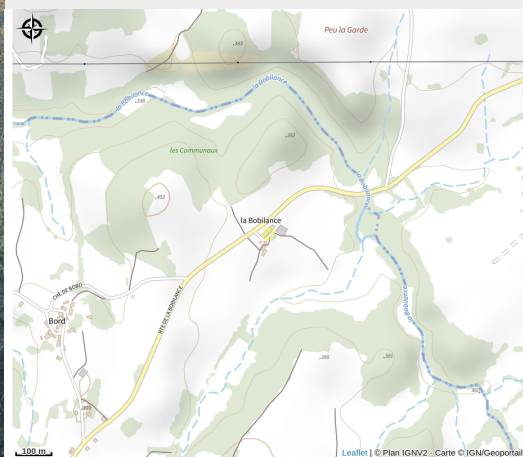

Beaulieu

Sud Creuse – Aubusson – lac de Vassivière

Crédit photo : Point de vue extérieur (DURANDEAU Margaux)

Infos pratiques

Categorie : Hébergement

Type d'usage : Hébergements
locatifs (meublés et chambres
d'hôtes)

Description

Le Beaulieu est un hébergement de grande qualité situé en pleine campagne limousine. Récemment rénové avec beaucoup de goût, cet hébergement vous offre une piscine intérieure, une salle de jeux et de nombreux autres équipements pour un séjour limousin tout confort !

Rando Millevaches
NATURE EN LIMOUSIN

27 juil. 2024 • Beaulieu •

Situation géographique

Rando Millevaches
NATURE EN LIMOUSIN

27 juil. 2024 • Beaulieu •

Toutes les infos pratiques

Contact

Route de la Bobilance

87400 LE CHATENET-EN-DOGNON

Rando Millevaches
NATURE EN LIMOUSIN

27 juil. 2024 • Beaulieu •