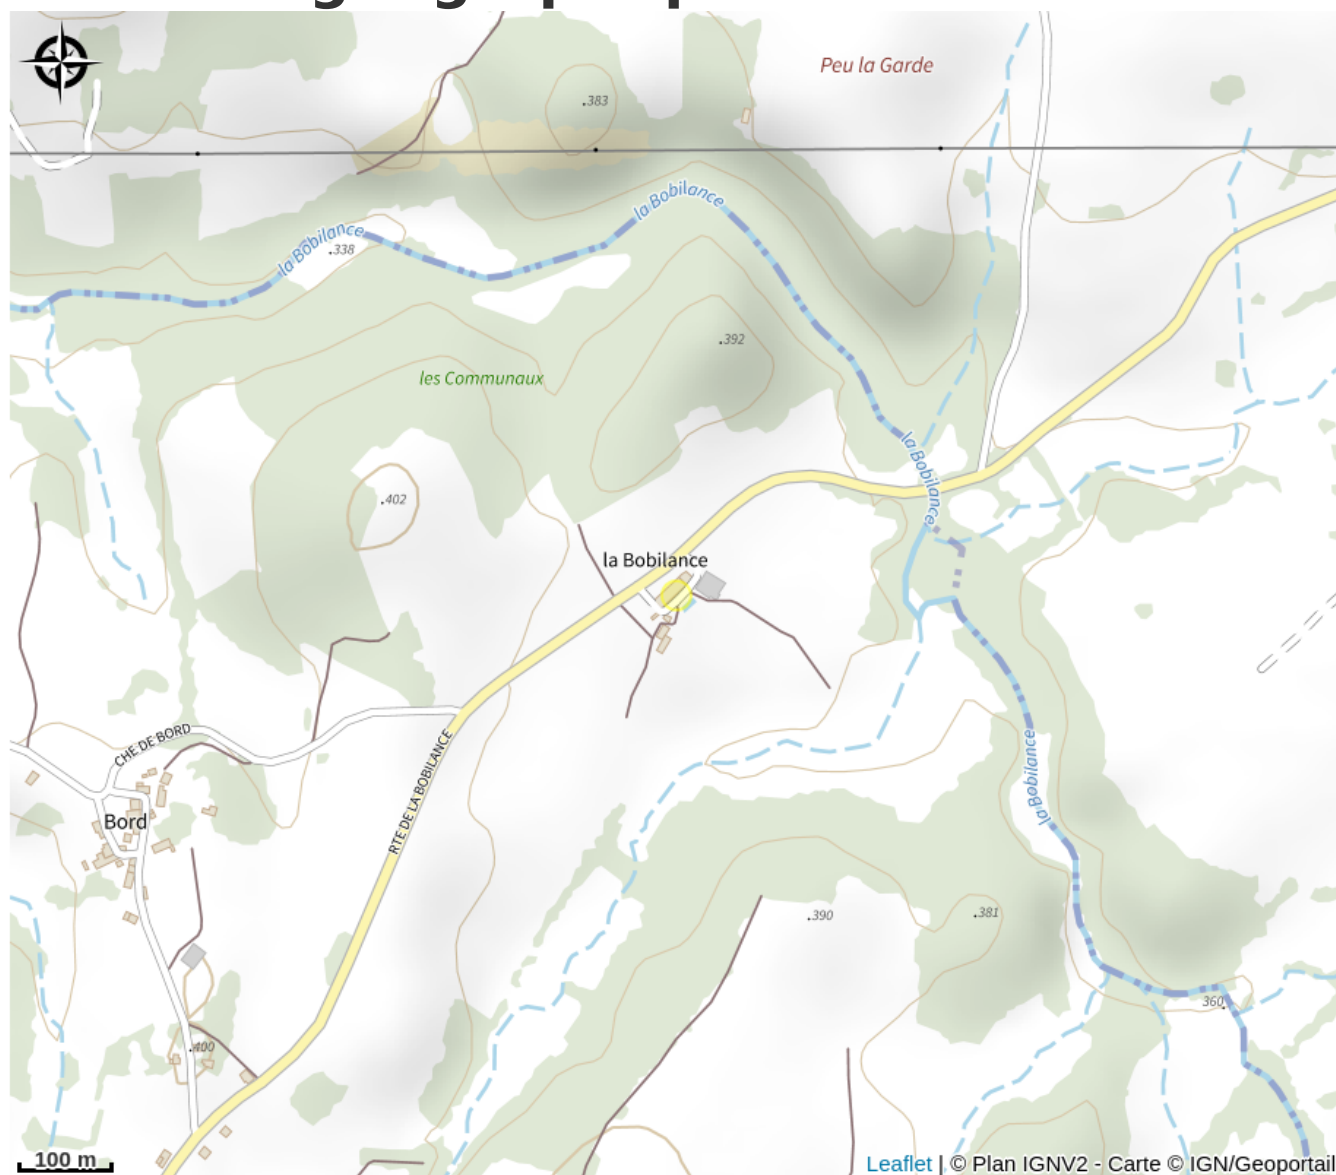

Beaulieu

Sud Creuse – Aubusson – lac de Vassivière

Crédit photo : Point de vue extérieur (DURANDEAU Margaux)

Infos pratiques

Categorie : Hébergement

Type d'usage : Hébergements
locatifs (meublés et chambres
d'hôtes)

Description

Le Beaulieu est un hébergement de grande qualité situé en pleine campagne limousine. Récemment rénové avec beaucoup de goût, cet hébergement vous offre une piscine intérieure, une salle de jeux et de nombreux autres équipements pour un séjour limousin tout confort !

Rando Millevaches
NATURE EN LIMOUSIN

27 juil. 2024 • Beaulieu •

Situation géographique

Rando Millevaches
NATURE EN LIMOUSIN

27 juil. 2024 • Beaulieu •

Toutes les infos pratiques

Contact

Route de la Bobilance

87400 LE CHATENET-EN-DOGNON

Rando Millevaches
NATURE EN LIMOUSIN

27 juil. 2024 • Beaulieu •