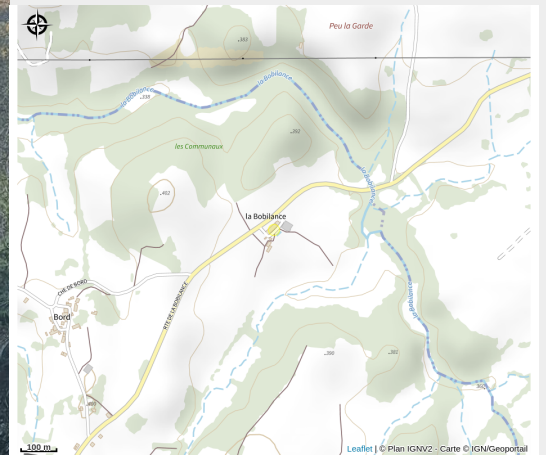

Infos pratiques

Categorie : Hébergement

Type d'usage : Hébergements
locatifs (meublés et chambres
d'hôtes)