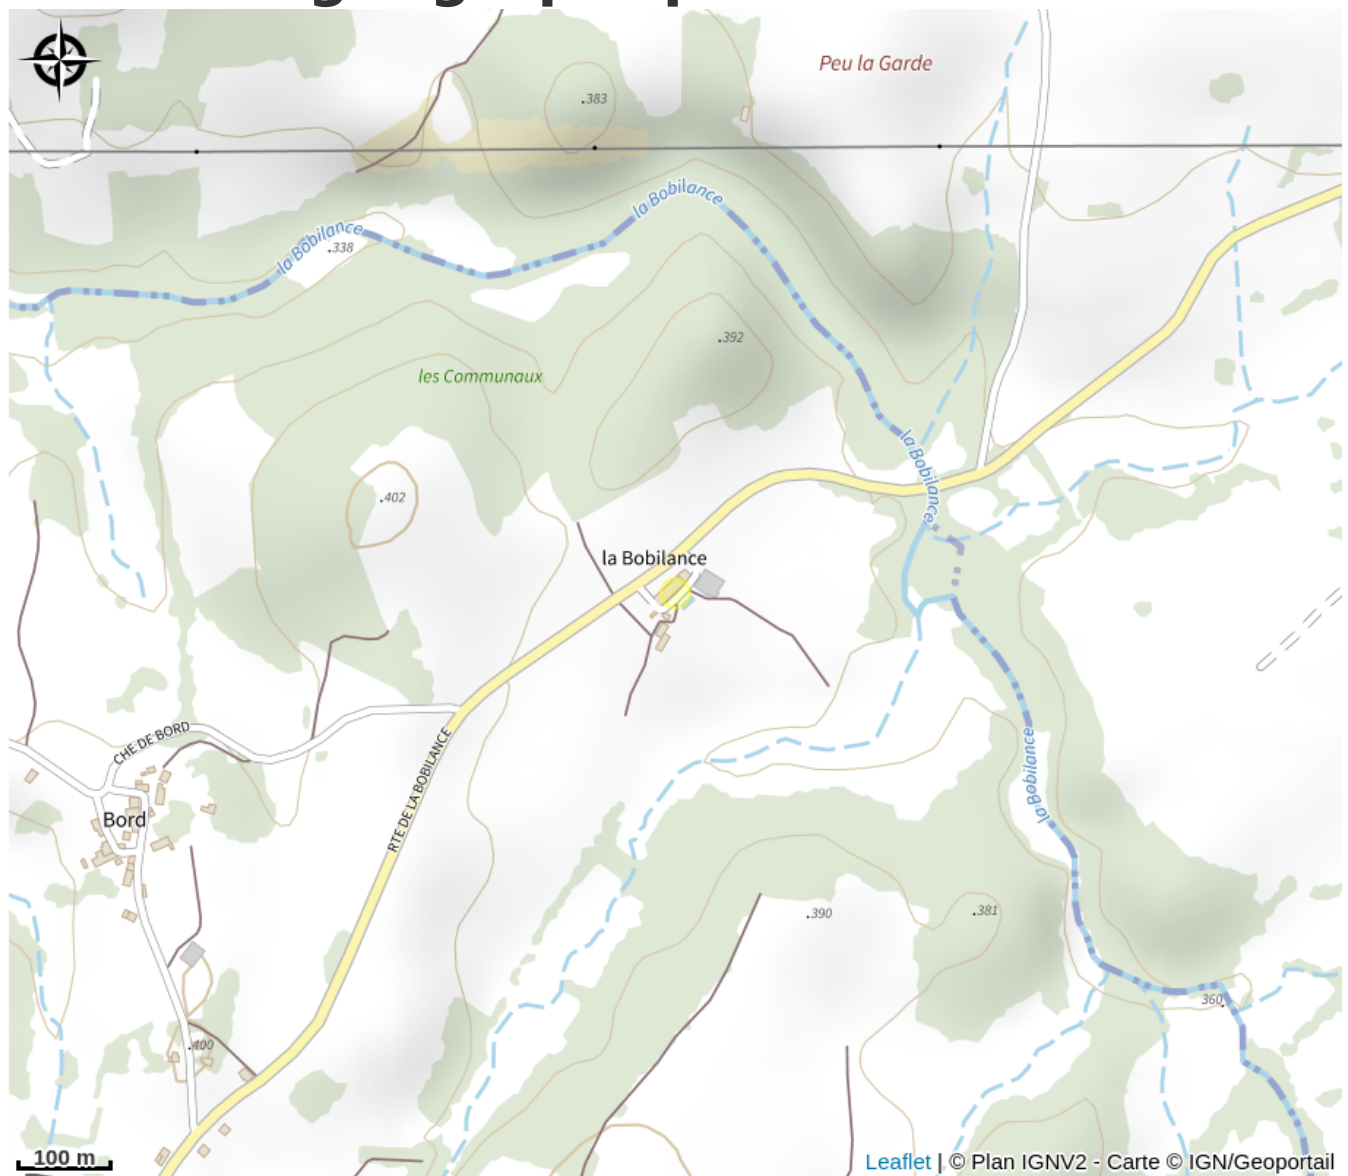

# Beaulieu

Sud Creuse – Aubusson – lac de Vassivière

Crédit photo : Point de vue extérieur (DURANDEAU Margaux)

# Description

Le Beaulieu est un hébergement de grande qualité situé en pleine campagne limousine. Récemment rénové avec beaucoup de goût, cet hébergement vous offre une piscine intérieure, une salle de jeux et de nombreux autres équipements pour un séjour limousin tout confort !

*Rando Millevaches*  
NATURE EN LIMOUSIN

8 nov. 2024 • Beaulieu •

# Situation géographique

Rando Millevaches  
NATURE EN LIMOUSIN

8 nov. 2024 • Beaulieu •