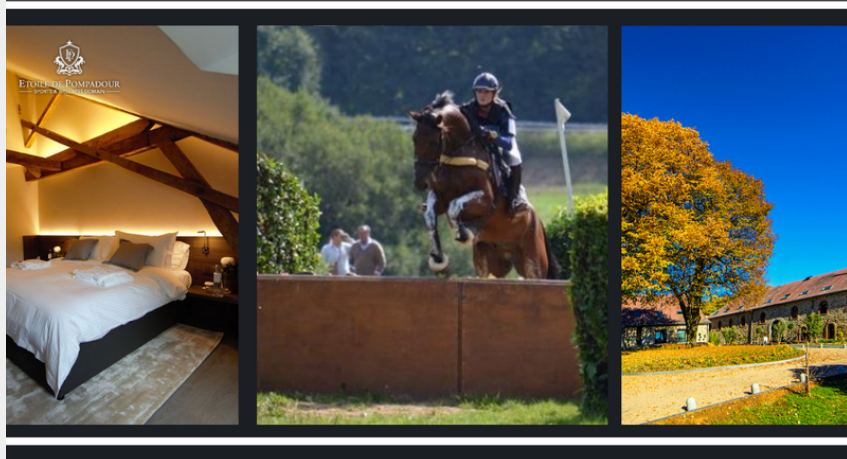

# Etoile de Pompadour

ME AINSI QU'AUX ACCOMPAGNANTS, UNE PIÈCE JUSTIFICATIVE VOUS SERA DEMANDÉE  
LORS DE VOTRE ARRIVÉE À L'HÔTEL

Crédit photo : Etoile de Pompadour\_10 (Etoile de Pompadour)

# Description

Au cœur d'un domaine de 63 hectares offrant calme, tranquillité et balades pédestres, l'Étoile de Pompadour vous propose un établissement hôtelier haut de gamme, TV satellite, climatisation, mini bar, coffre-fort, plateau de courtoisie avec thé et café, salle de bains avec douche, WC.