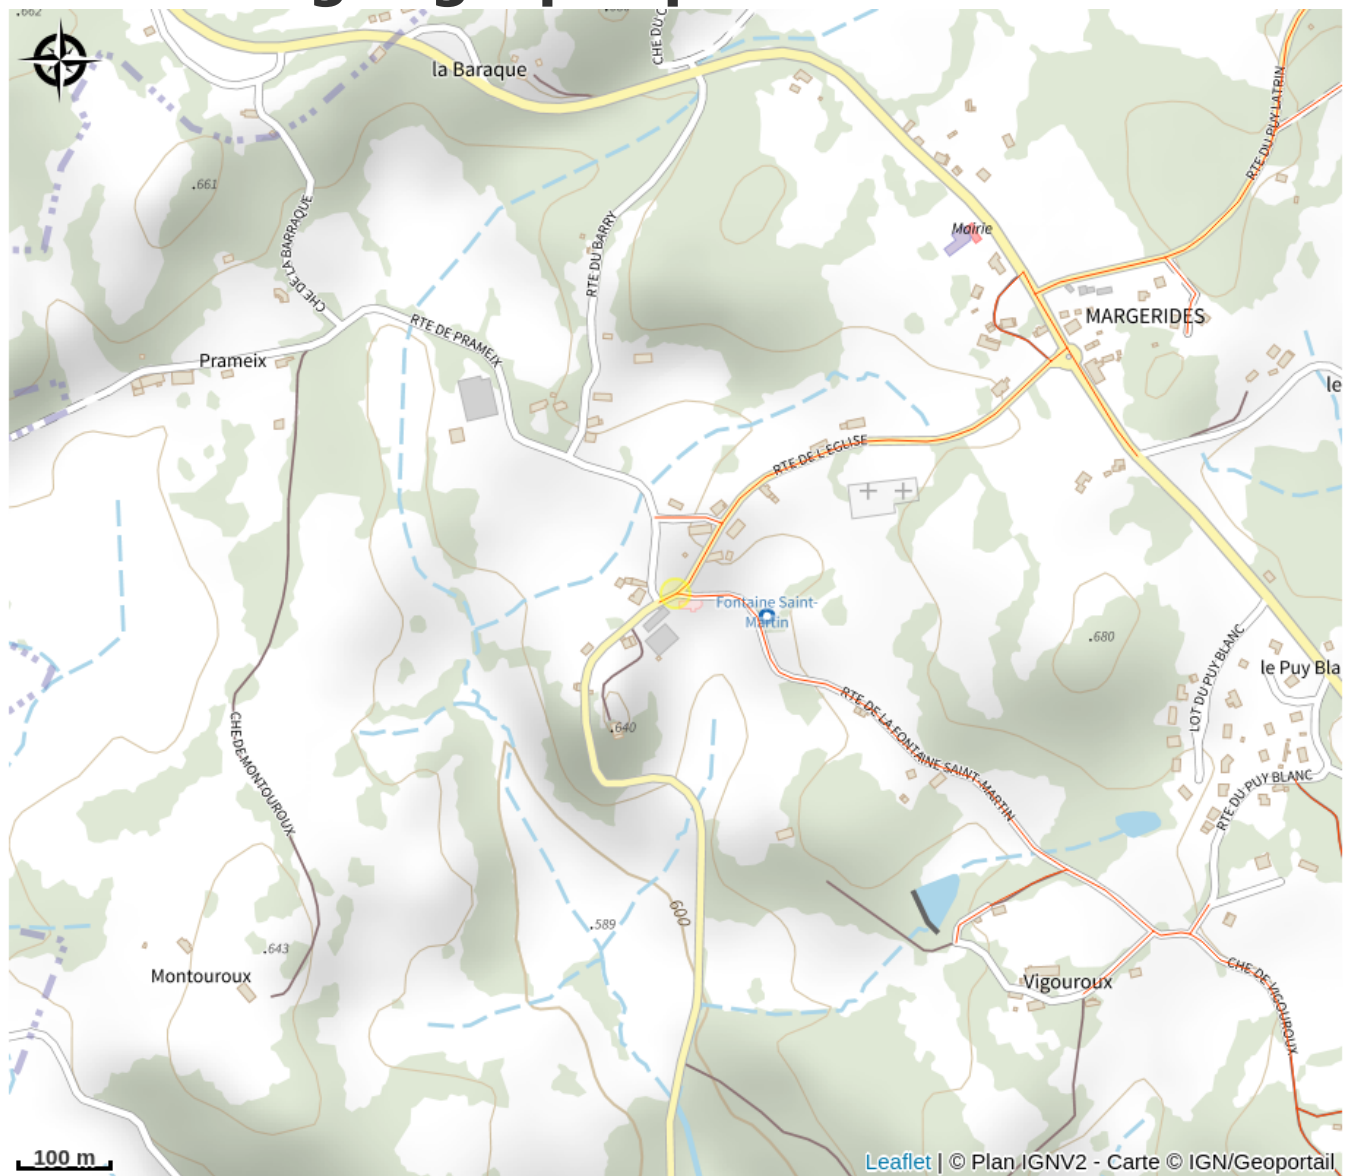

Description

Aux confins de l'Auvergne et du Limousin, le Bar Restaurant-Hôtel Le Puy Blanc vous réserve un accueil convivial et chaleureux. Chacune des 6 chambres de l'hôtel témoigne d'un souci de bien être, alliant confort et harmonie. Outre leur personnalisation, elles sont équipées de salle de bains, toilettes privées, télévision écran plat, TNT et accès Internet Wi-Fi. Le Puy Blanc bénéficie d'un cadre exceptionnel, à proximité des monts d'Auvergne. Lors de votre séjour en Corrèze, vous découvrirez un lieu authentique, un patrimoine spectaculaire et des paysages enchanteurs.

Rando Millevaches
NATURE EN LIMOUSIN

16 juin 2024 • Hôtel restaurant Le Puy Blanc •

Situation géographique

Parc
naturel
régional
de Millevaches
en Limousin

Rando Millevaches
NATURE EN LIMOUSIN

16 juin 2024 • Hôtel restaurant Le Puy Blanc •