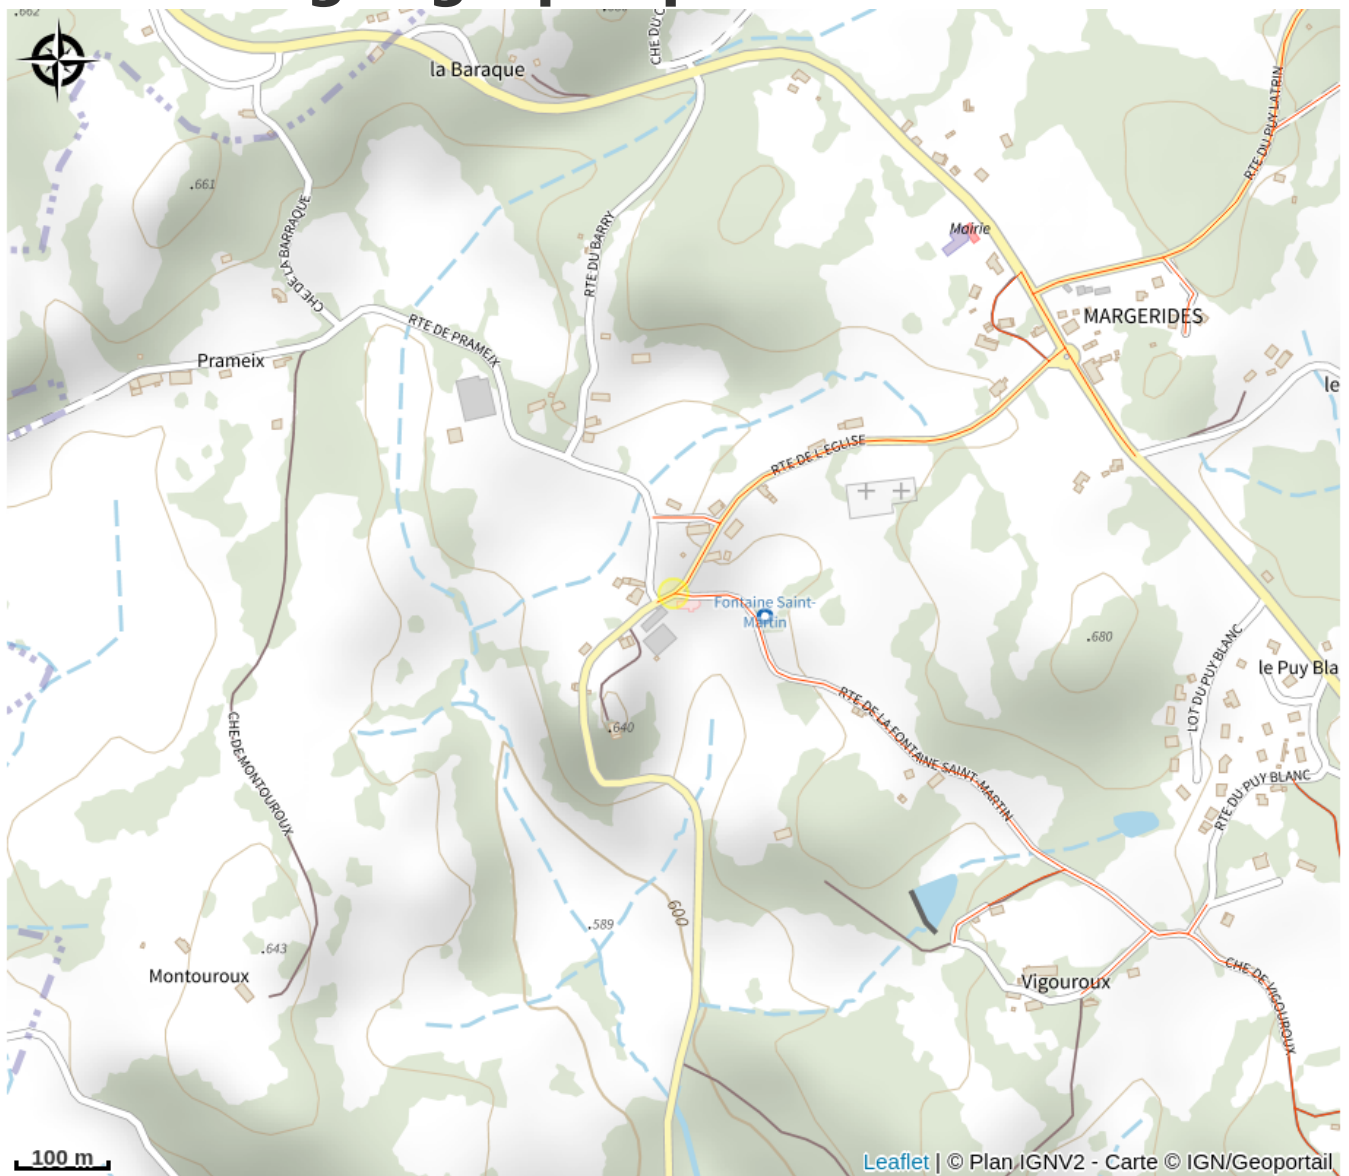

Description

Aux confins de l'Auvergne et du Limousin, le Bar Restaurant-Hôtel Le Puy Blanc vous réserve un accueil convivial et chaleureux. Chacune des 6 chambres de l'hôtel témoigne d'un souci de bien être, alliant confort et harmonie. Outre leur personnalisation, elles sont équipées de salle de bains, toilettes privées, télévision écran plat, TNT et accès Internet Wi-Fi. Le Puy Blanc bénéficie d'un cadre exceptionnel, à proximité des monts d'Auvergne. Lors de votre séjour en Corrèze, vous découvrirez un lieu authentique, un patrimoine spectaculaire et des paysages enchanteurs.

Rando Millevaches
NATURE EN LIMOUSIN

3 mai 2024 • Hôtel restaurant Le Puy Blanc •

Situation géographique

Parc
naturel
régional
de Millevaches
en Limousin

Rando Millevaches
NATURE EN LIMOUSIN

3 mai 2024 • Hôtel restaurant Le Puy Blanc •