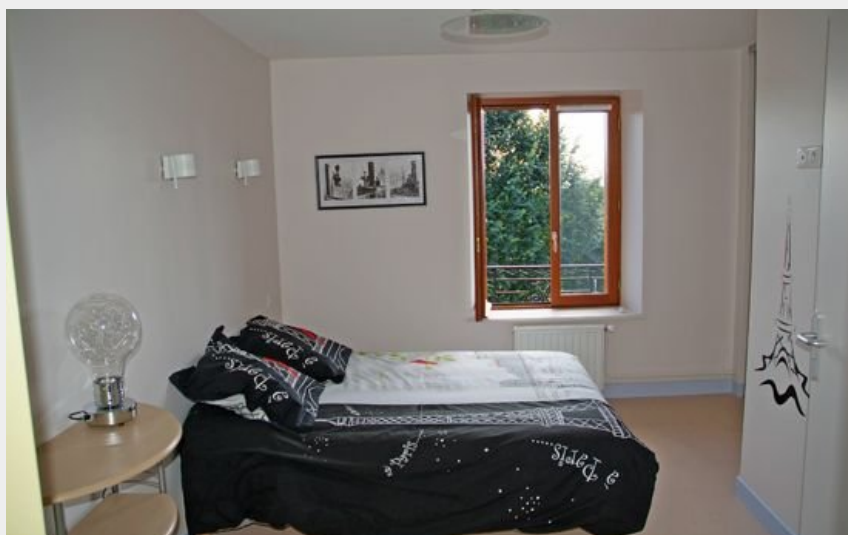

Hôtel restaurant Le Puy Blanc

Gorges et plateaux de la Haute-Dordogne

Crédit photo : Hôtel restaurant Le Puy Blanc_1 (Hôtel restaurant Le Puy Blanc)

Infos pratiques

Categorie : Hébergement

Type d'usage : Hôtels

Description

Aux confins de l'Auvergne et du Limousin, le Bar Restaurant-Hôtel Le Puy Blanc vous réserve un accueil convivial et chaleureux. Chacune des 6 chambres de l'hôtel témoigne d'un souci de bien être, alliant confort et harmonie. Outre leur personnalisation, elles sont équipées de salle de bains, toilettes privées, télévision écran plat, TNT et accès Internet Wi-Fi. Le Puy Blanc bénéficie d'un cadre exceptionnel, à proximité des monts d'Auvergne. Lors de votre séjour en Corrèze, vous découvrirez un lieu authentique, un patrimoine spectaculaire et des paysages enchanteurs.