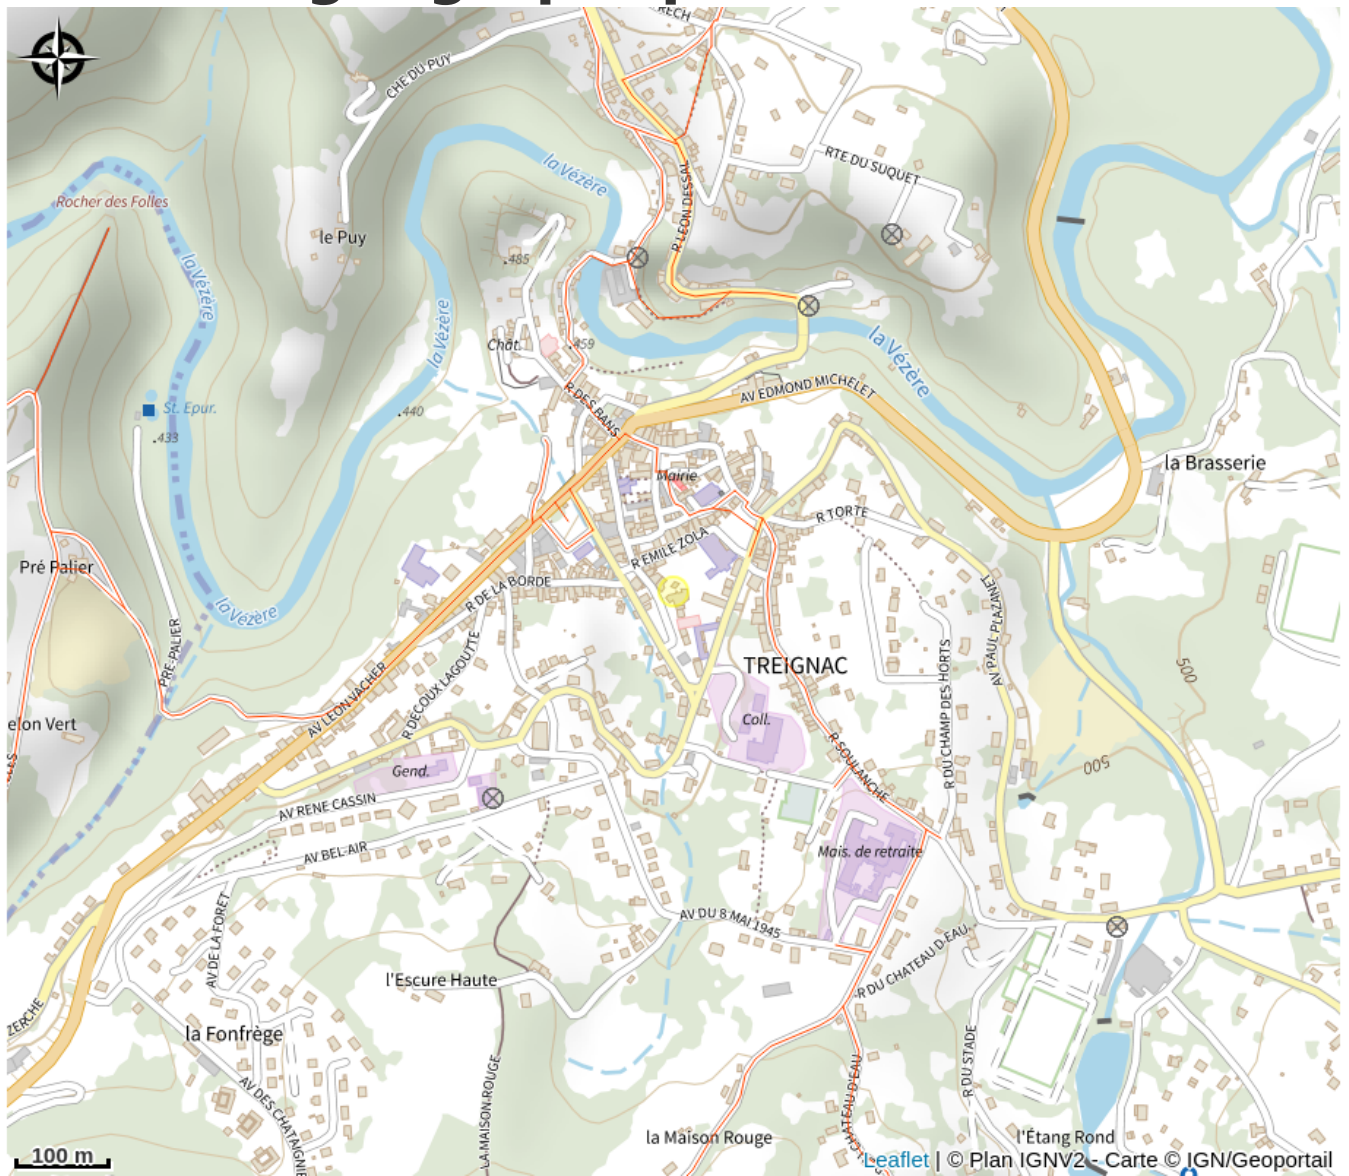

Infos pratiques

Categorie : Hébergement

Type d'usage : Hôtels

Description

Situé à 500 mètres du bourg de Treignac, cet hôtel familial bénéficie d'un emplacement privilégié pour profiter pleinement de l'espace, du calme et de la verdure environnante, au pied des Monédières. Les 10 chambres sont confortables et spacieuses. Carine et David vous accueillent toute l'année et vous invitent à découvrir dans une ambiance familiale et souriante, une cuisine traditionnelle aux accents régionaux dans une salle en pierre du pays décorée avec goût dans la pure tradition Corrézienne.

Rando Millevaches
NATURE EN LIMOUSIN

3 mai 2024 • Hôtel-restaurant La Brasserie •

Situation géographique

Rando Millevaches
NATURE EN LIMOUSIN

3 mai 2024 • Hôtel-restaurant La Brasserie •

Toutes les infos pratiques

Contact

4 route de Guéret

19260 TREIGNAC

Rando Millevaches
NATURE EN LIMOUSIN

3 mai 2024 • Hôtel-restaurant La Brasserie •