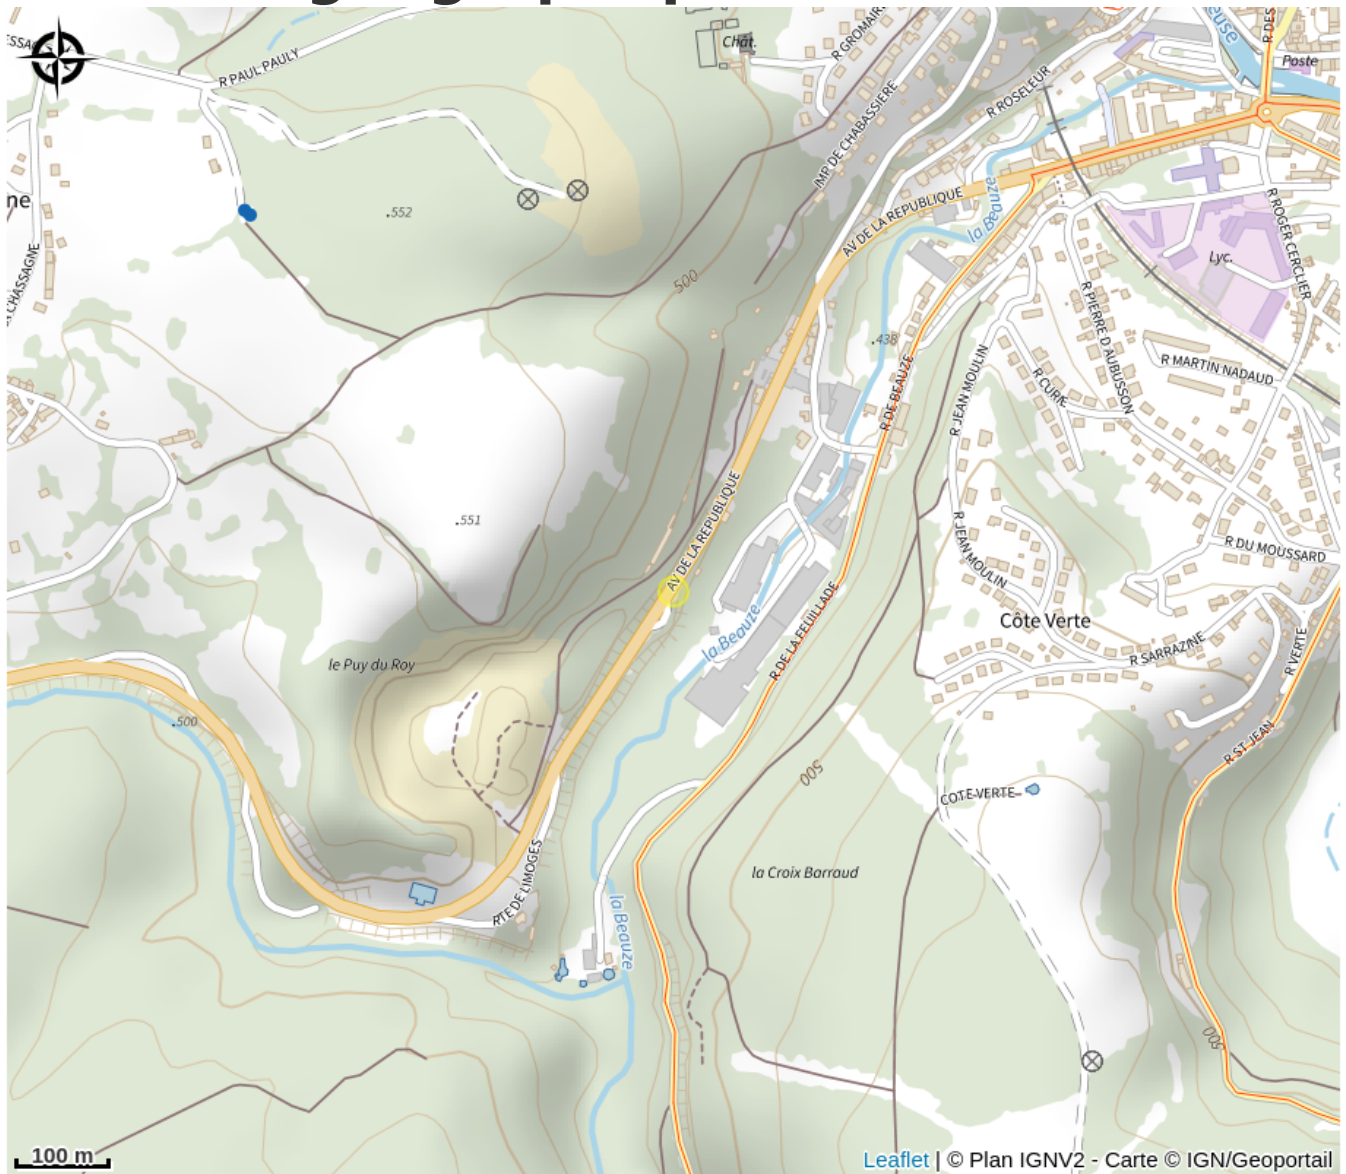

Parc
naturel
régional
de Millevaches
en Limousin

Rando Millevaches
NATURE EN LIMOUSIN

6 mai 2024 • Hôtel "La Beauze" •

Situation géographique

Rando Millevaches
NATURE EN LIMOUSIN

6 mai 2024 • Hôtel "La Beauze" •