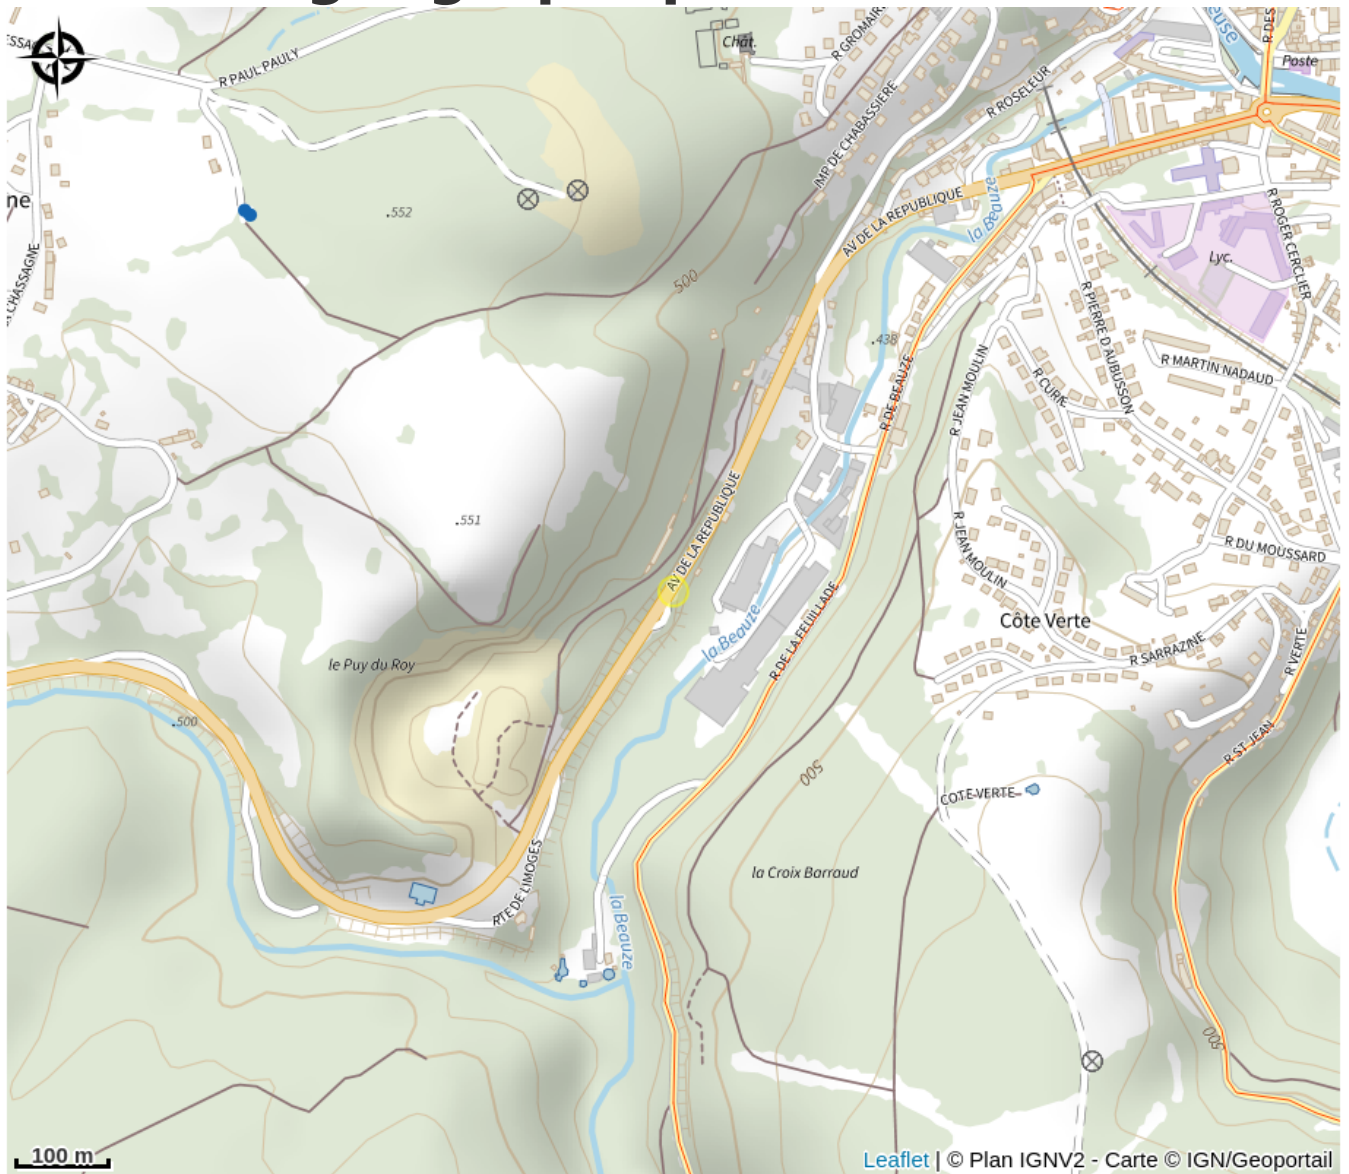

Parc
naturel
régional
de Millevaches
en Limousin

Rando Millevaches
NATURE EN LIMOUSIN

17 mars 2025 • Hôtel "La Beauze" •

Situation géographique

Parc
naturel
régional
de Millevaches
en Limousin

Rando Millevaches
NATURE EN LIMOUSIN