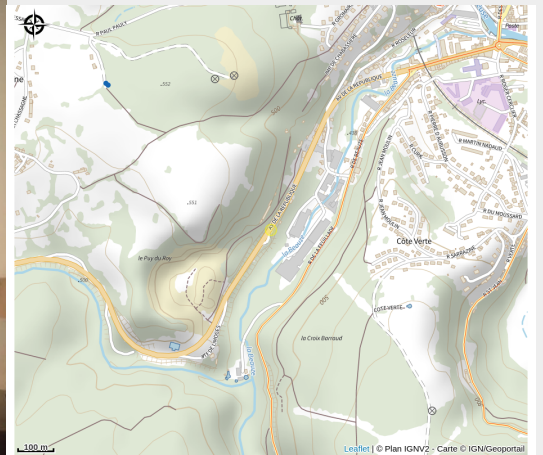

Infos pratiques

Categorie : Hébergement

Type d'usage : Hôtels