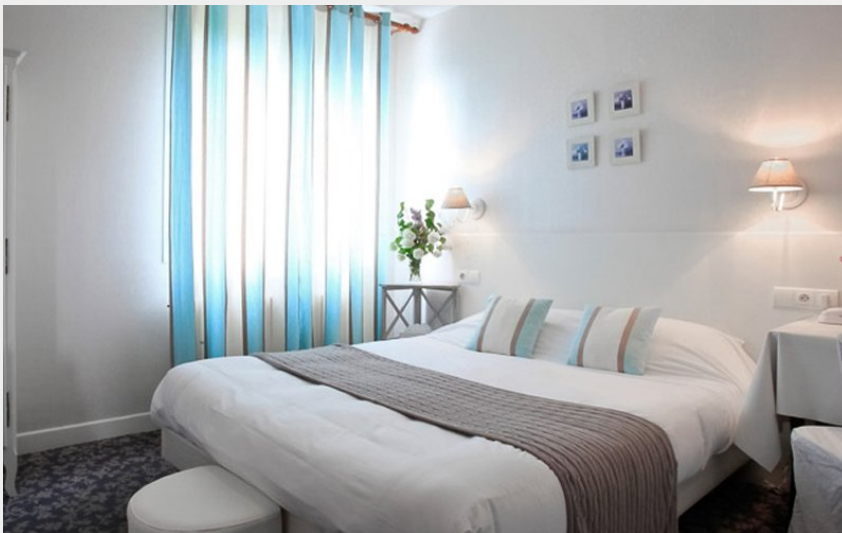

Hôtel "Au Petit Vatel"

Sud Creuse – Aubusson – lac de Vassivière

Crédit photo : Hôtel "Au Petit Vatel"_7 (Yves DESBUQUOIS)