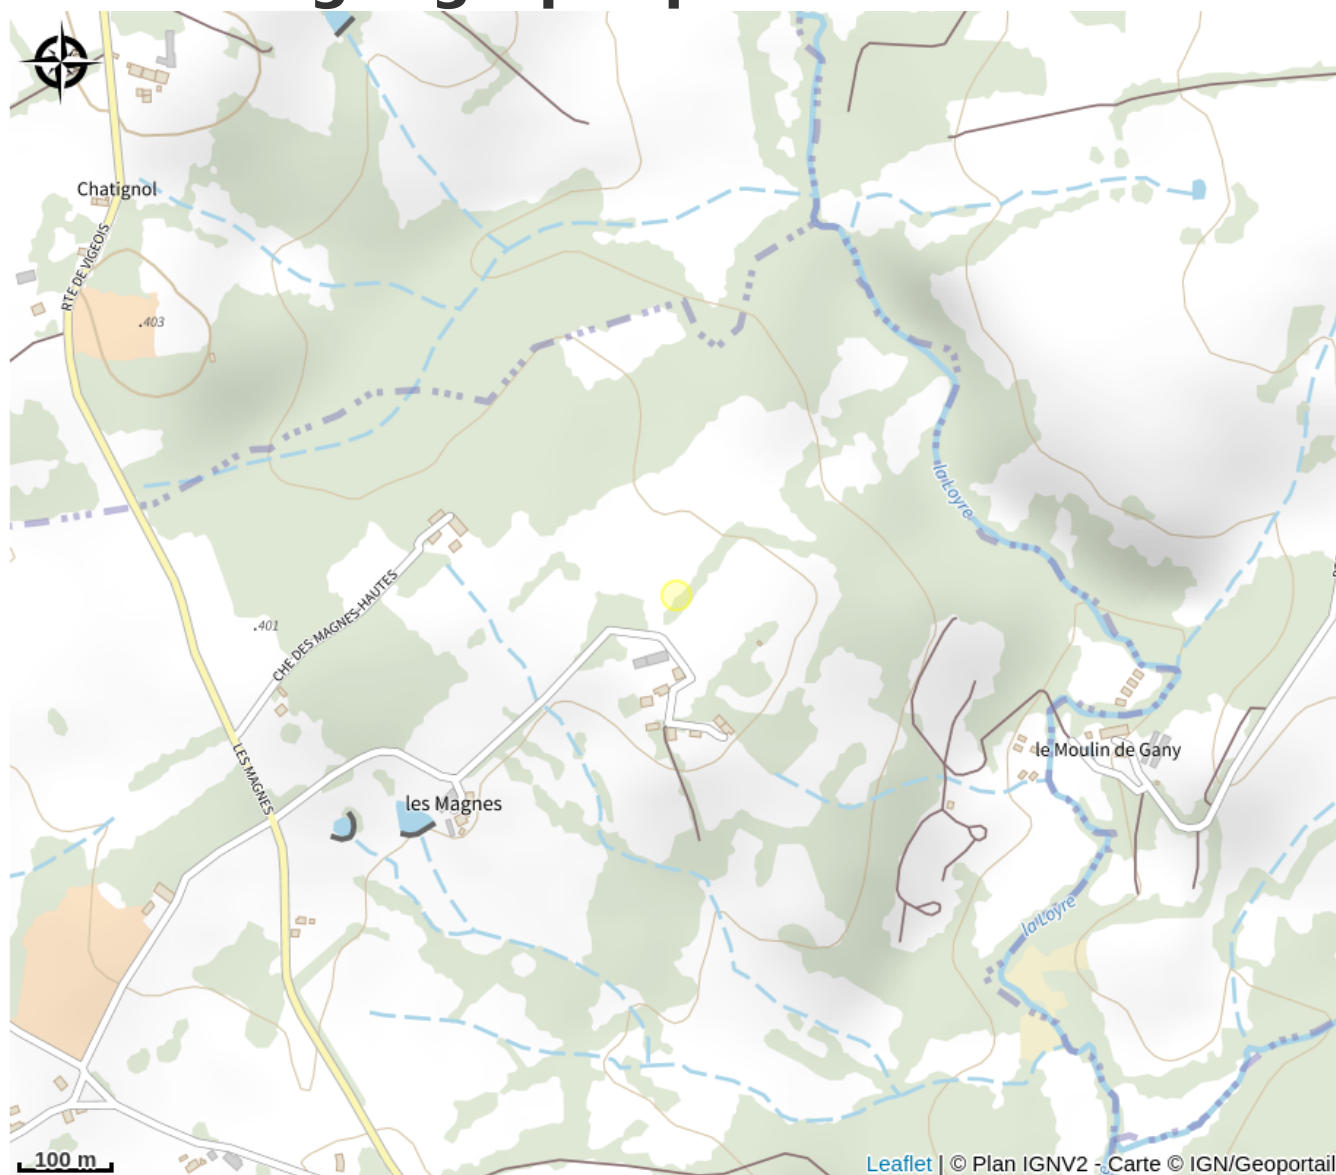

Type d'usage : Campings

Description

Bienvenue au Domaine Vert situé entre Uzerche et Pompadour où vous pourrez découvrir les plus beaux ciels étoilés, la nature, les vues et les expériences sensorielles. Sur notre terrain de 70 000 m², vous ne trouverez que 9 emplacements de camping. Vous camperez sur des emplacements exceptionnellement spacieux, avec des vues panoramiques, du calme et de l'espace. Vous ferez rapidement corps avec la nature et profiterez de la paix et de la tranquillité. Vous pouvez également séjourner toute l'année dans notre suite du fermier, notre maison de vacances, dans une yourte ou une cabane en bois.

Rando Millevaches
NATURE EN LIMOUSIN

27 juil. 2024 • Le Domaine Vert •

Situation géographique

Parc
naturel
régional
de Millevaches
en Limousin

Rando Millevaches
NATURE EN LIMOUSIN

27 juil. 2024 • Le Domaine Vert •