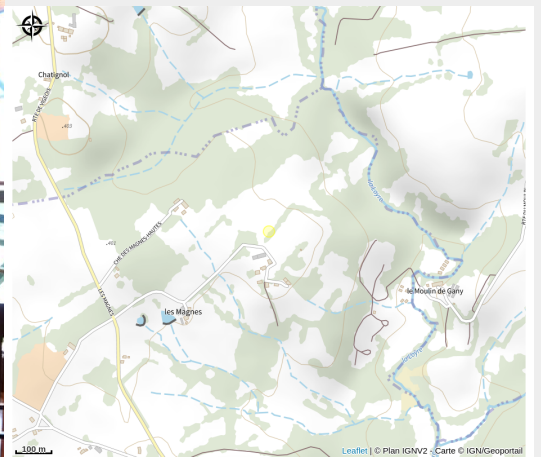

Le Domaine Vert

Crédit photo : Le Domaine Vert_10 (Le domaine vert)

Infos pratiques

Categorie : Hébergement

Type d'usage : Campings