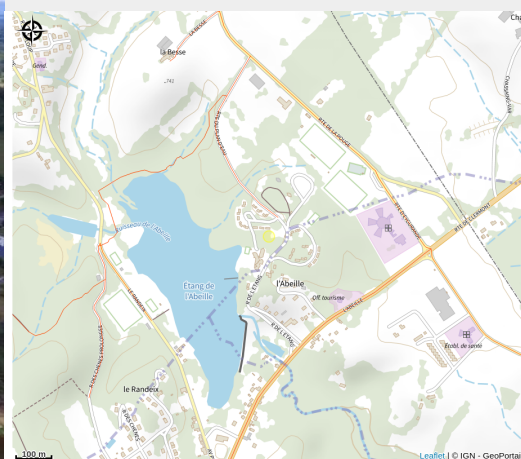

Wellness Sport Camping Haute Corrèze à Eygurande

Gorges et plateaux de la Haute-Dordogne

Crédit photo : Wellness Sport Camping Haute Corrèze à Eygurande_1 (VVF Camping Haute Corrèze)

Infos pratiques

Categorie : Hébergement

Type d'usage : Campings