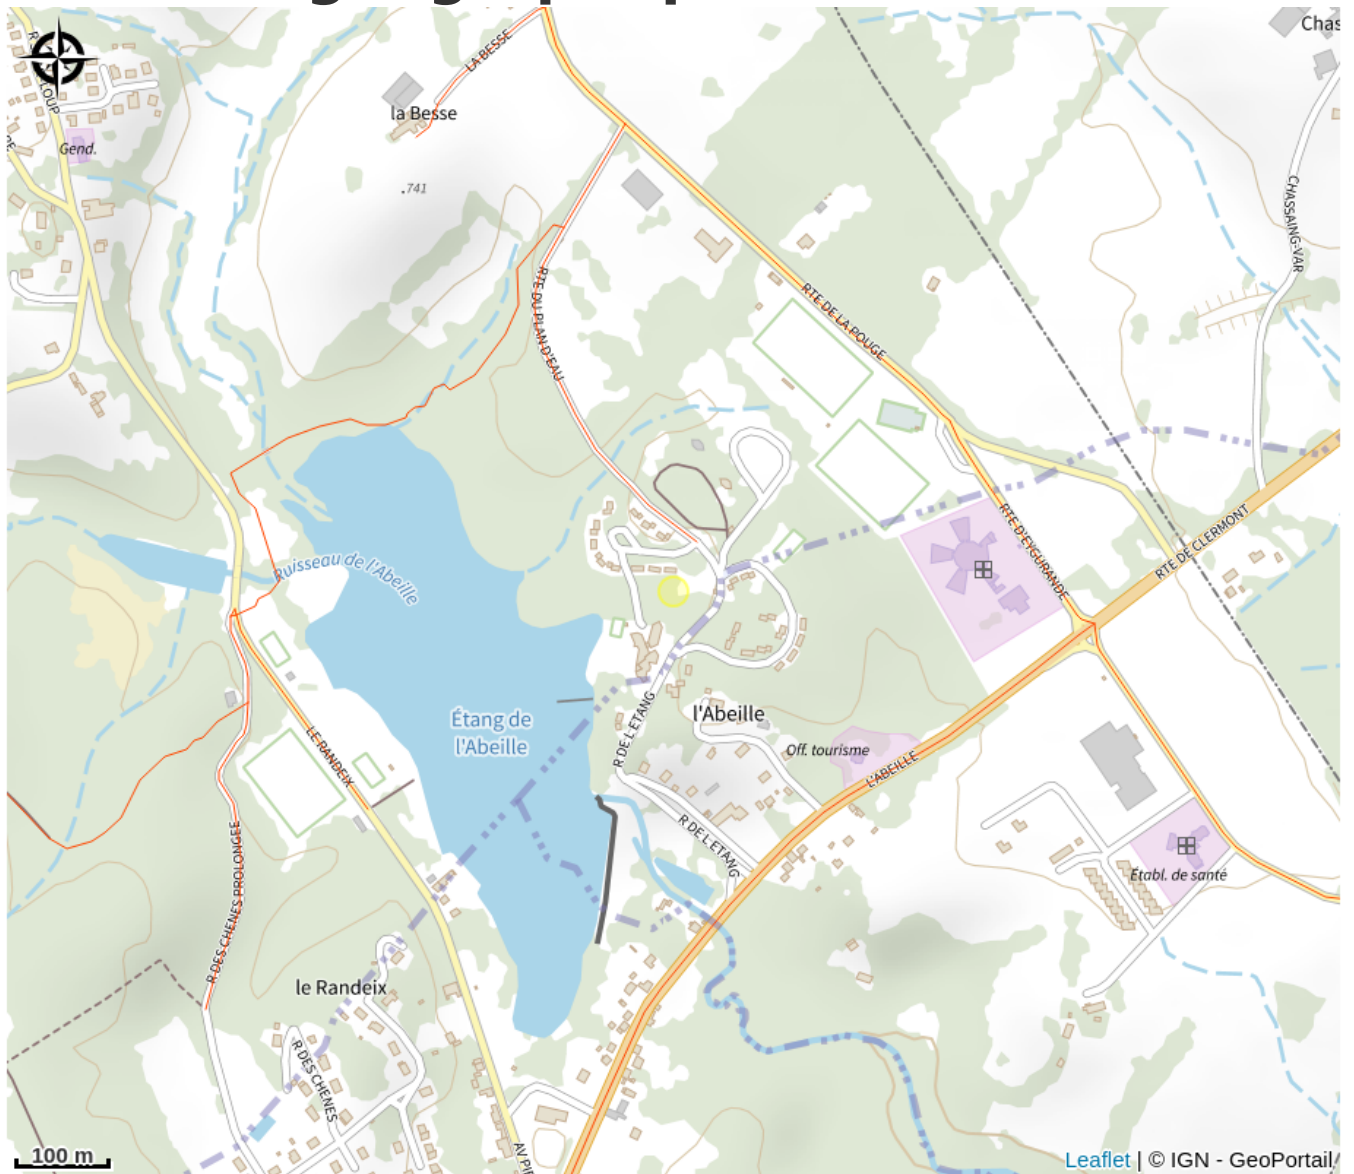

# Description

Le Wellness Sport Camping Haute Corrèze à Eygurande est un écrin de verdure en bordure d'un plan d'eau. Situé en bordure de plan d'eau, dans une vaste pinède avec pelouse, le camping comporte des emplacements nus, des mobil-homes et des tentes "Hypitipy" équipées d'un coin cuisine et de 2 chambres. Un bloc sanitaire complet est à proximité.

# Situation géographique

Rando Millevaches  
NATURE EN LIMOUSIN

1 mai 2024 • Wellness Sport Camping Haute Corrèze à Eygurande •

## Contact

L'Abeille

19340 EYGURANDE

*Rando Millevaches*  
NATURE EN LIMOUSIN