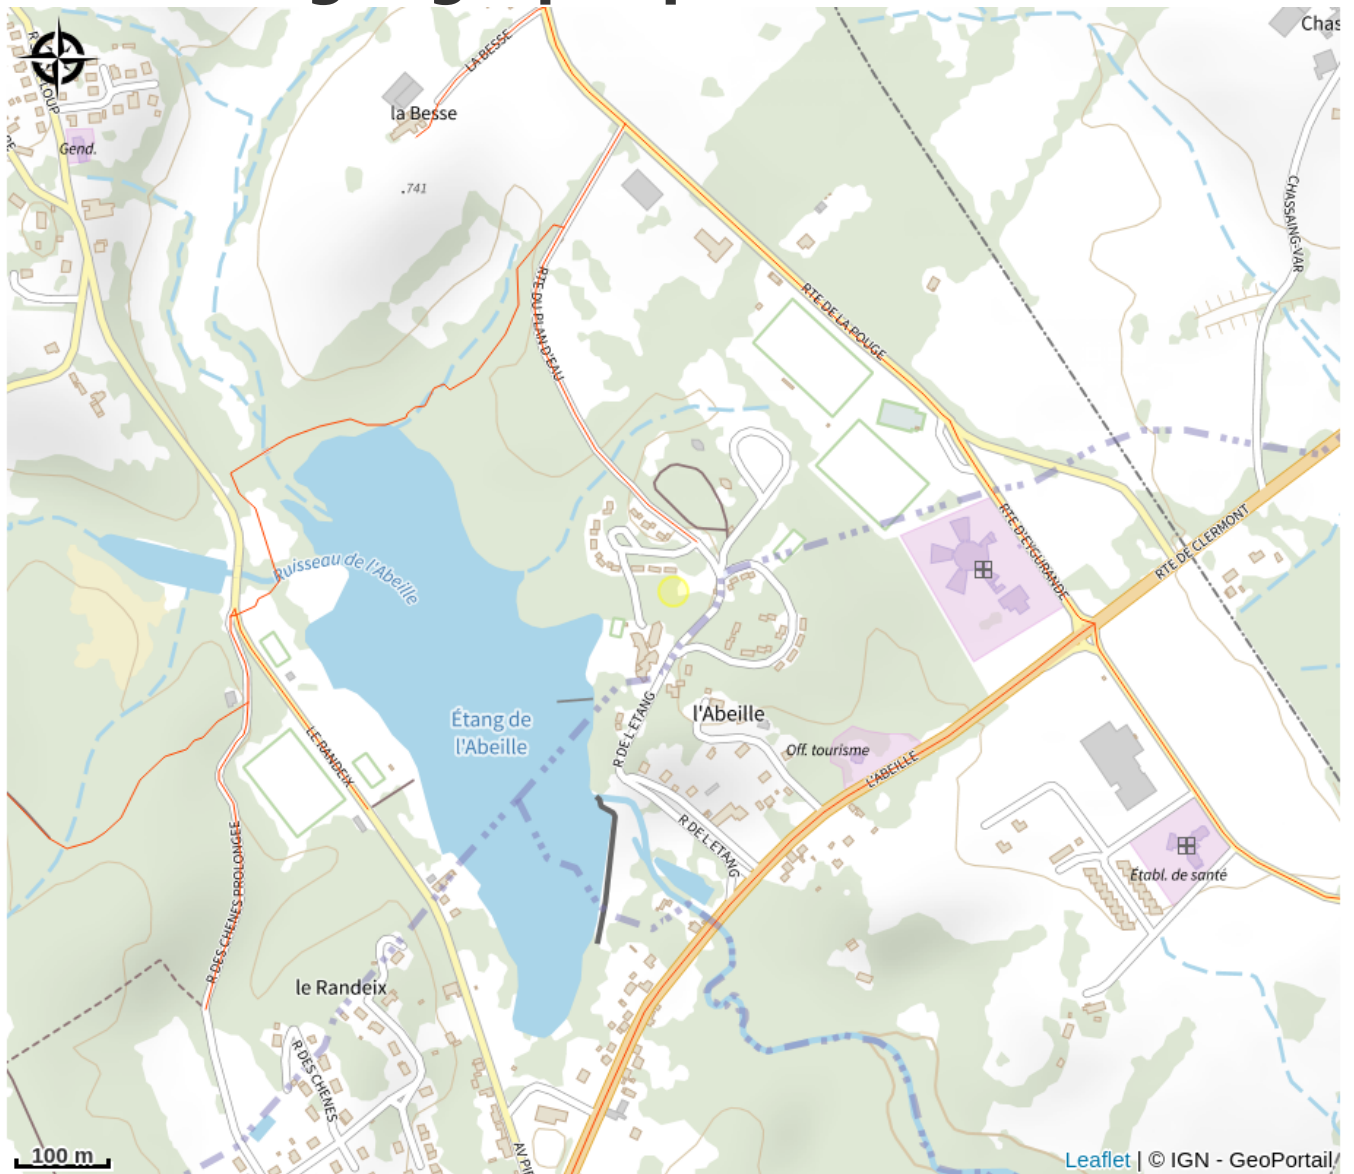

Infos pratiques

Categorie : Hébergement

Type d'usage : Campings

Description

Le Wellness Sport Camping Haute Corrèze à Eygurande est un écrin de verdure en bordure d'un plan d'eau. Situé en bordure de plan d'eau, dans une vaste pinède avec pelouse, le camping comporte des emplacements nus, des mobil-homes et des tentes "Hypitipy" équipées d'un coin cuisine et de 2 chambres. Un bloc sanitaire complet est à proximité.

Pour vos vacances en Haute Corrèze à Eygurande, de multiples possibilités s'offrent à vous : profiter de la piscine, vous détendre dans l'espace forme du village de vacances ou encore vous aventurer à la découverte des volcans d'Auvergne.

Rando Millevaches
NATURE EN LIMOUSIN

Situation géographique

Rando Millevaches
NATURE EN LIMOUSIN

7 sept. 2024 • Wellness Sport Camping Haute Corrèze à Eygurande •

Toutes les infos pratiques

Contact

L'Abeille

19340 EYGURANDE

Rando Millevaches
NATURE EN LIMOUSIN