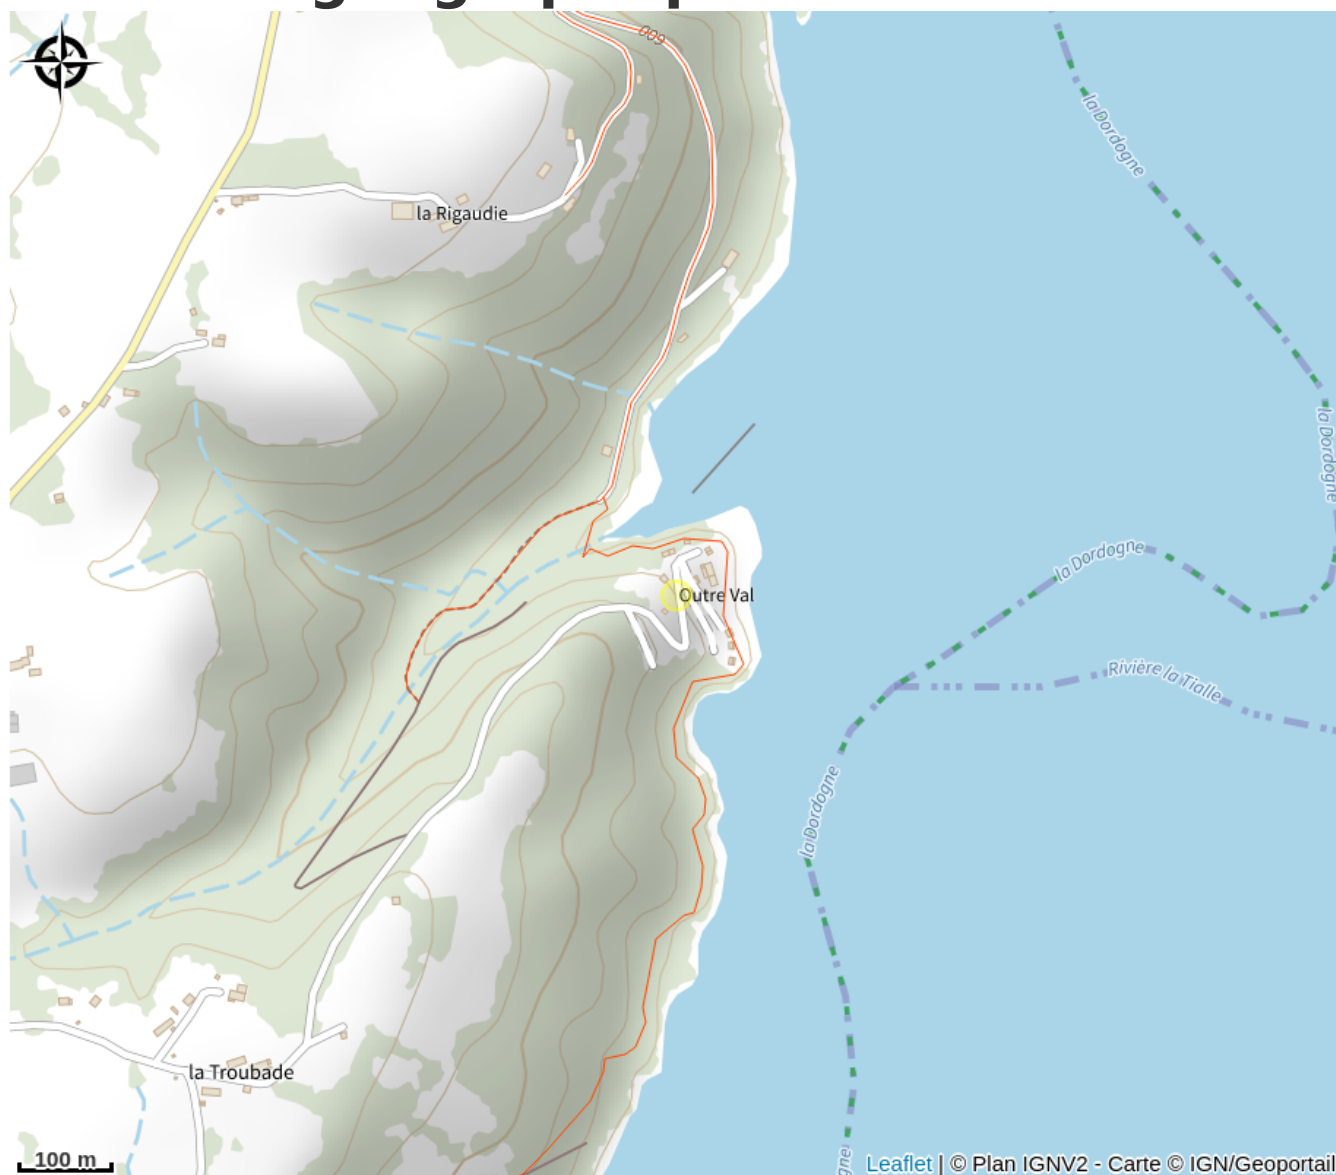

Infos pratiques

Categorie : Hébergement

Type d'usage : Campings

Description

Camping en terrasses superposées situé au bord de la retenue du barrage de Bort-les-Orgues. Vue panoramique sur le lac, le Château de Val, Bar panoramique et base nautique. Animaux acceptés sous conditions : en laisse. Camping ouvert du 1er Mai au 15 Octobre. Location de parcelles viabilisées pour mobil-homes et habitations légères de loisirs (chalets) à l'année. Vente de mobil-homes et chalets. Base nautique : anneaux ancrage, mise à l'eau.

Parc
naturel
régional
de Millevaches
en Limousin

Rando Millevaches
NATURE EN LIMOUSIN

5 mai 2024 • Camping Outre Val •

Situation géographique

Parc
naturel
régional
de Millevaches
en Limousin

Rando Millevaches
NATURE EN LIMOUSIN

5 mai 2024 • Camping Outre Val •

Toutes les infos pratiques

Contact

Outre Val

19110 SARROUX - SAINT JULIEN

Rando Millevaches
NATURE EN LIMOUSIN

5 mai 2024 • Camping Outre Val •