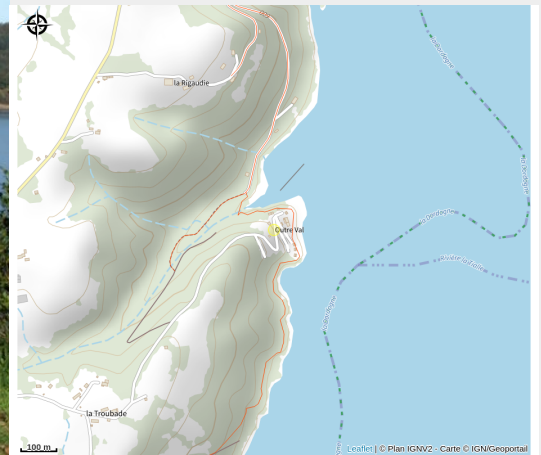

Infos pratiques

Categorie : Hébergement

Type d'usage : Campings