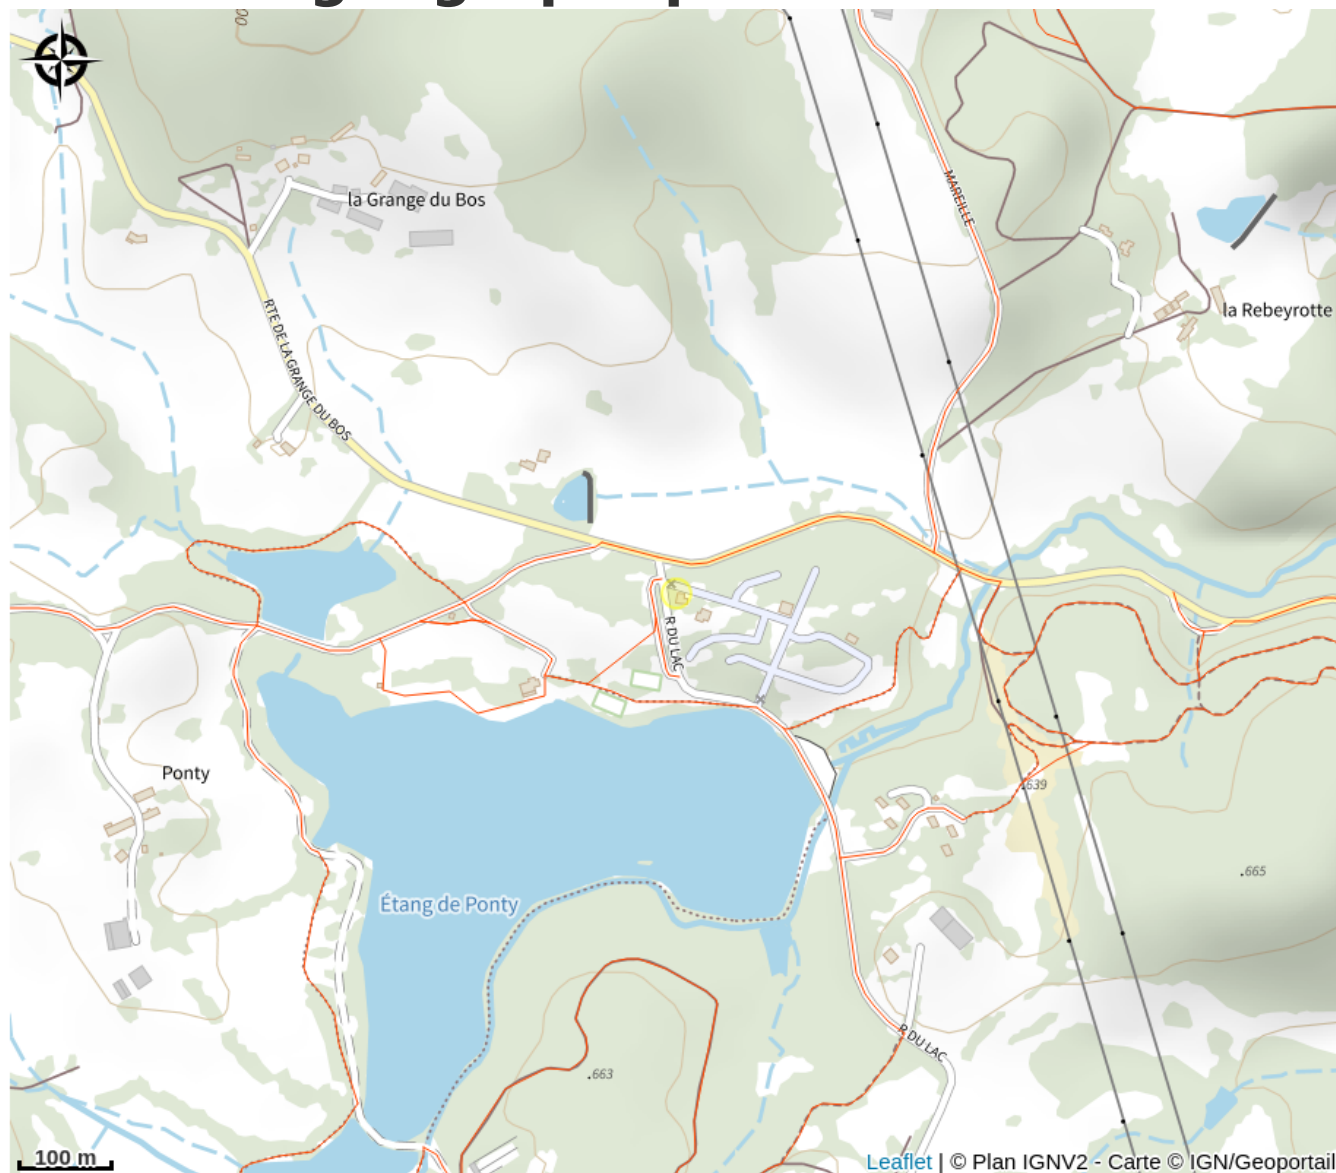

Infos pratiques

Categorie : Hébergement

Type d'usage : Campings

Description

Camping verdoyant et arboré situé à 3 km d'Ussel, sur les rives du lac de Ponty. Borne d'accueil à l'entrée du camping.

Nombreuses activités de plein air : pêche, jeux pour enfants, pétanque, plage...

Vaste réseau de sentiers de randonnée dans un cadre naturel exceptionnel entre lac et forêts.

Rando Millevaches
NATURE EN LIMOUSIN

3 mai 2024 • Camping de Ponty •

Situation géographique

Rando Millevaches
NATURE EN LIMOUSIN

3 mai 2024 • Camping de Ponty •

Toutes les infos pratiques

Contact

Rue du Lac

19200 USSEL

Rando Millevaches
NATURE EN LIMOUSIN

3 mai 2024 • Camping de Ponty •