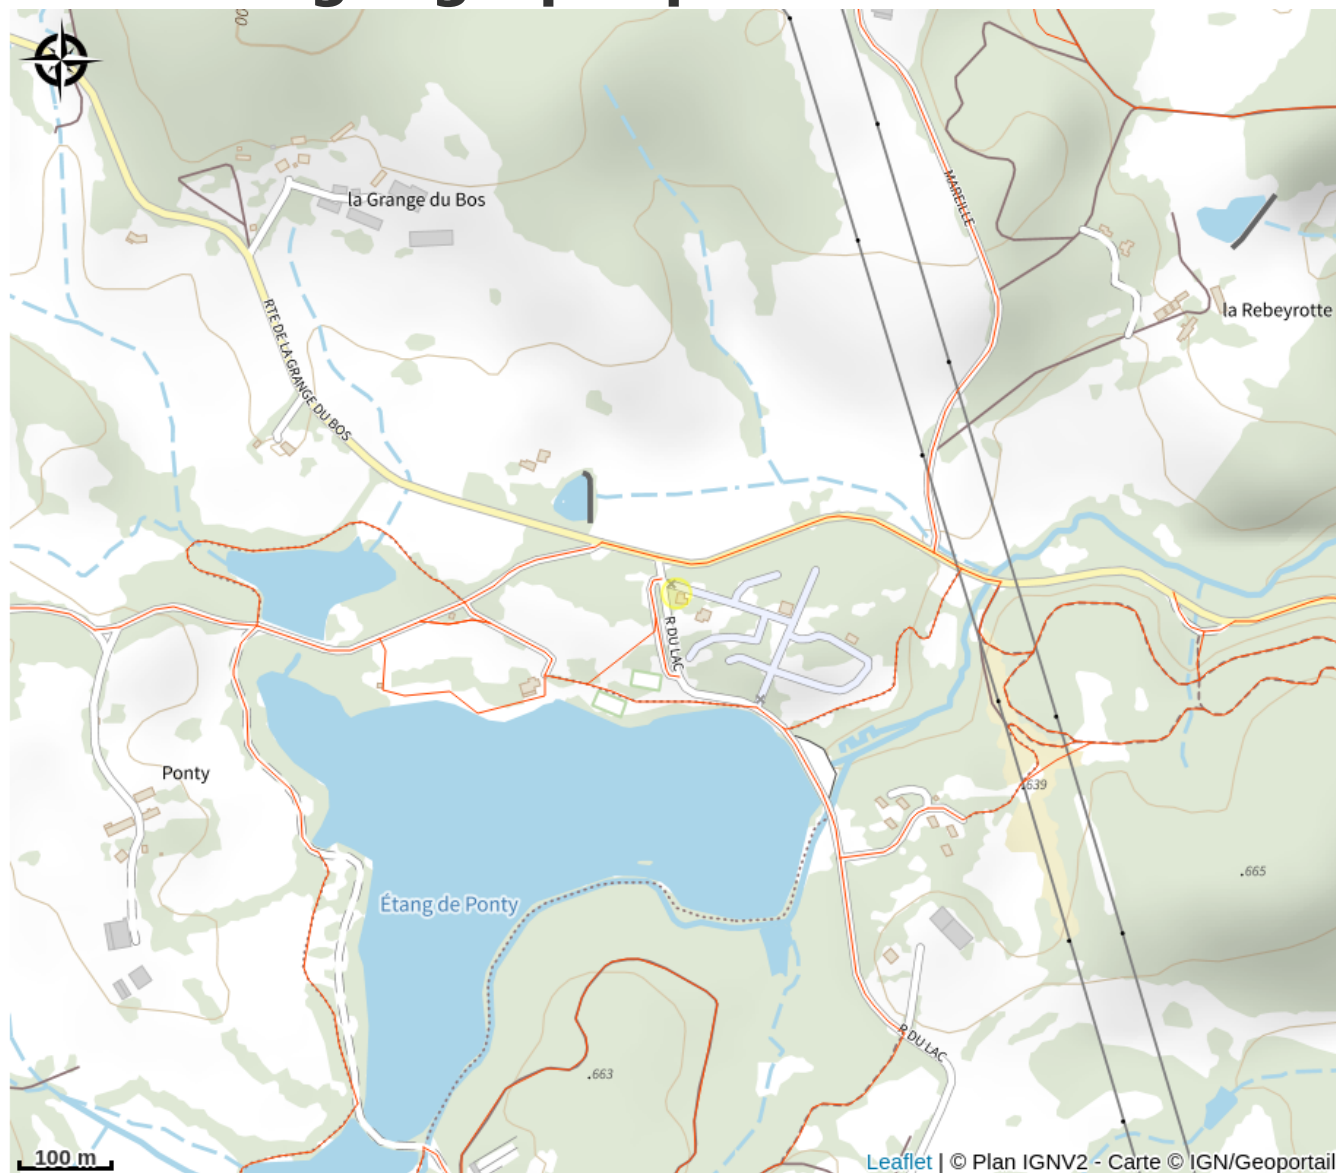

Vaste réseau de sentiers de randonnée dans un cadre naturel exceptionnel entre lac et forêts.

Parc
naturel
régional
de Millevaches
en Limousin

Rando Millevaches
NATURE EN LIMOUSIN

16 oct. 2024 • Camping de Ponty •

Situation géographique

Rando Millevaches
NATURE EN LIMOUSIN

16 oct. 2024 • Camping de Ponty •

Toutes les infos pratiques

Contact

Rue du Lac

19200 USSEL

Rando Millevaches
NATURE EN LIMOUSIN