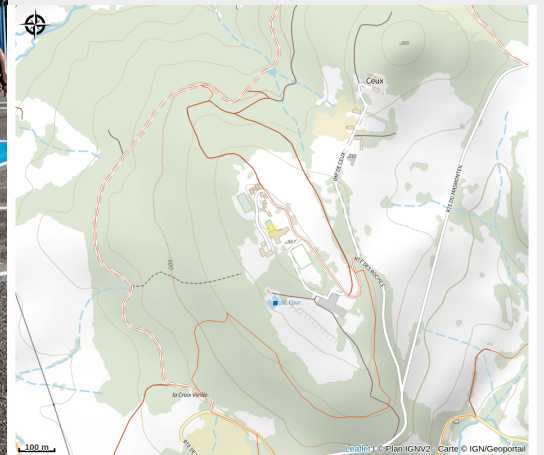

Village d+ Chamberet-Corrèze

Parc de Millevaches en Limousin

Crédit photo : Village d+ Chamberet-Corrèze_7 (Village d+ Chamberet)

Infos pratiques

Categorie : Hébergement

Description

Le Village vacances 100% nature 100% sport !

Une destination pas comme les autres pour des vacances sportives et authentiques en Corrèze au cœur de la nature.

Entre amis, en famille, en groupes sportifs vous serez accueilli en toute convivialité pour un séjour riche en émotions. On s'occupe de tout, mais surtout de vous !

Rando Millevaches
NATURE EN LIMOUSIN

3 mai 2024 • Village d+ Chamberet-Corrèze •

Situation géographique

Parc
naturel
régional
de Millevaches
en Limousin

Rando Millevaches
NATURE EN LIMOUSIN

3 mai 2024 • Village d+ Chamberet-Corrèze •