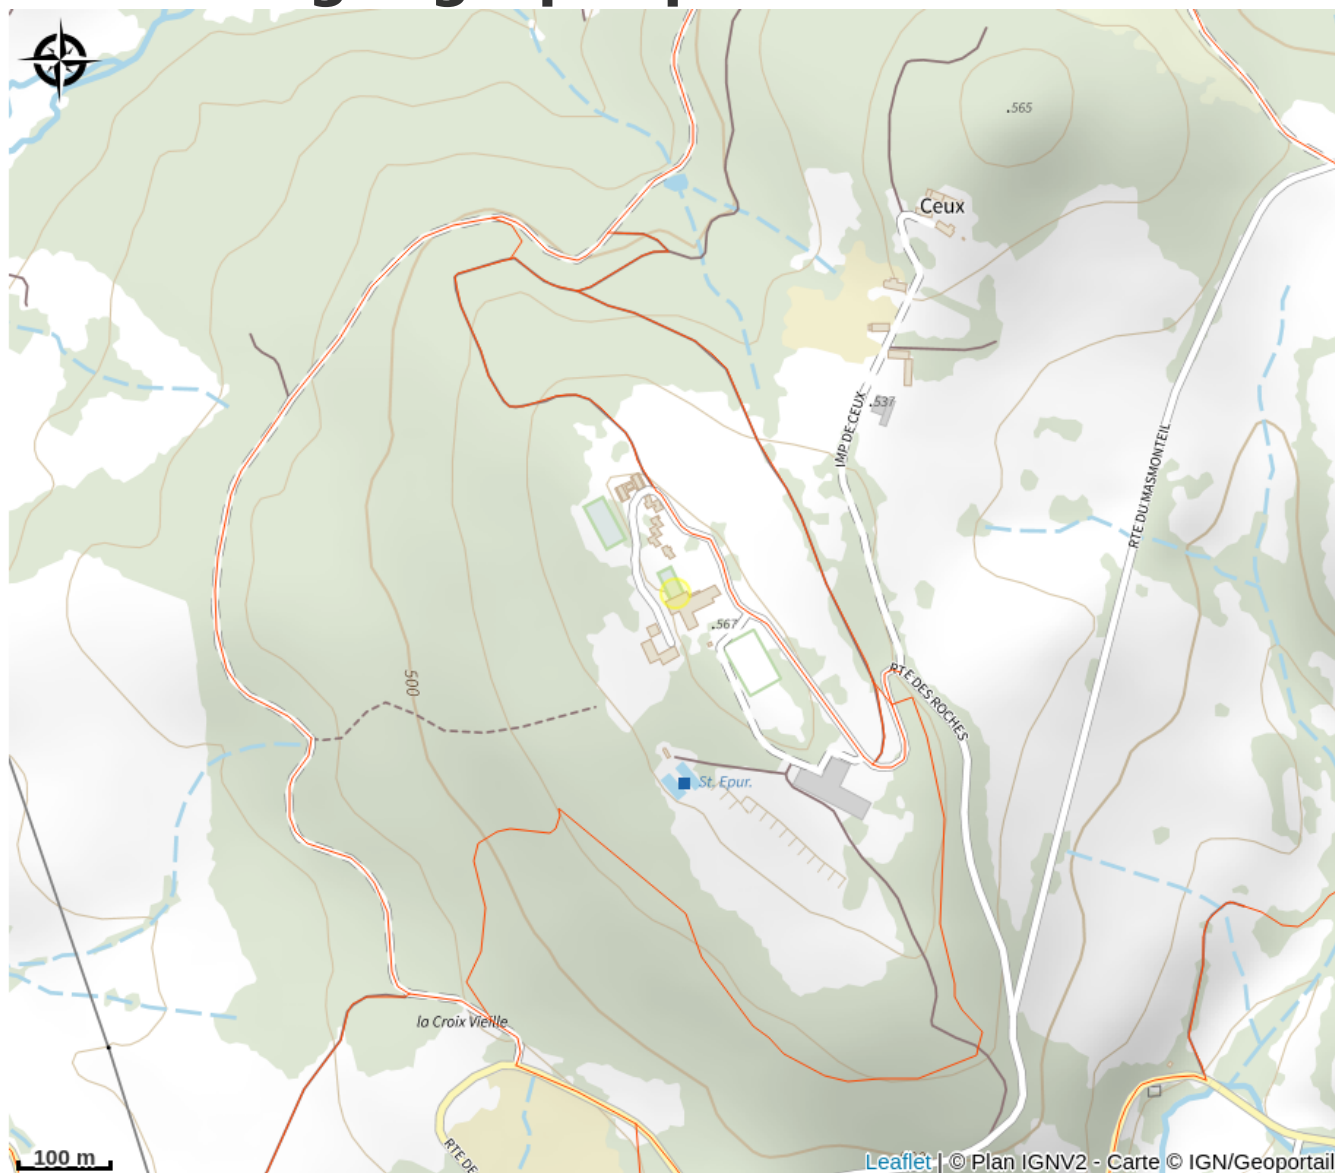

Village d+ Chamberet-Corrèze

Parc de Millevaches en Limousin

Crédit photo : Village d+ Chamberet-Corrèze_7 (Village d+ Chamberet)

Infos pratiques

Categorie : Hébergement

Description

Le Village vacances 100% nature 100% sport !

Rando Millevaches
NATURE EN LIMOUSIN

3 mai 2024 • Village d+ Chamberet-Corrèze •

Situation géographique

Parc
naturel
régional
de Millevaches
en Limousin

Rando Millevaches
NATURE EN LIMOUSIN

3 mai 2024 • Village d+ Chamberet-Corrèze •