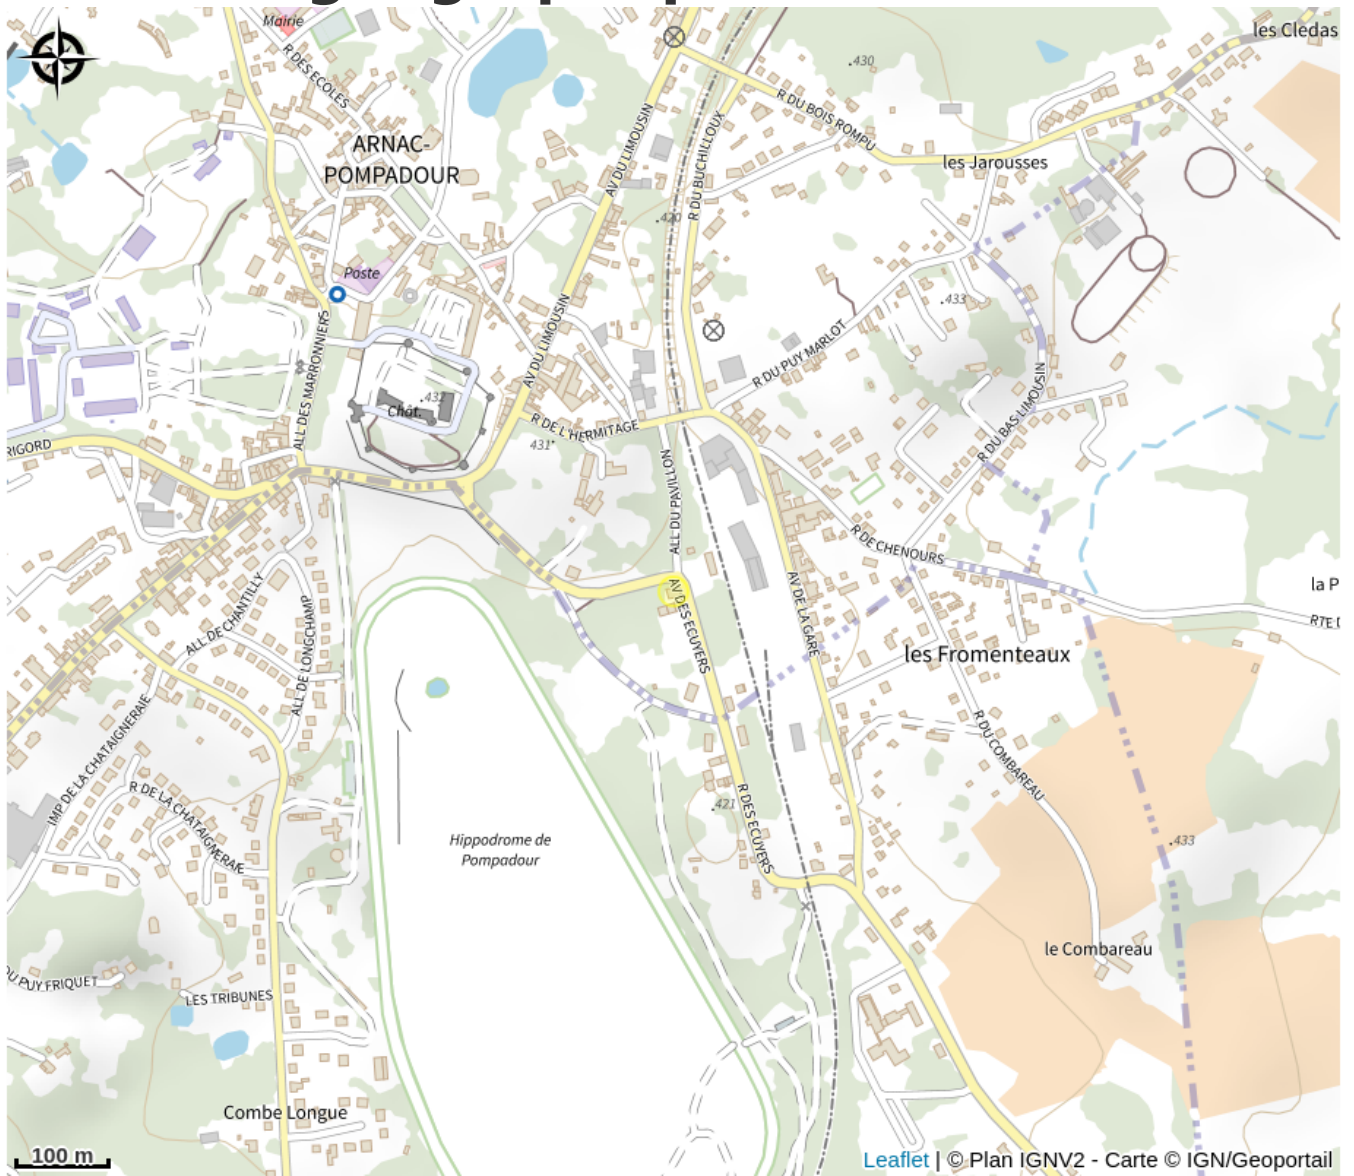

# Description

Cet ancien relais de poste est situé à environ 150 m du château de la Marquise, de l'hippodrome et du Haras National.

*Rando Millevaches*  
NATURE EN LIMOUSIN

24 nov. 2024 • Restaurant Auberge de la Marquise •

# Situation géographique

*Rando Millevaches*  
NATURE EN LIMOUSIN

24 nov. 2024 • Restaurant Auberge de la Marquise •