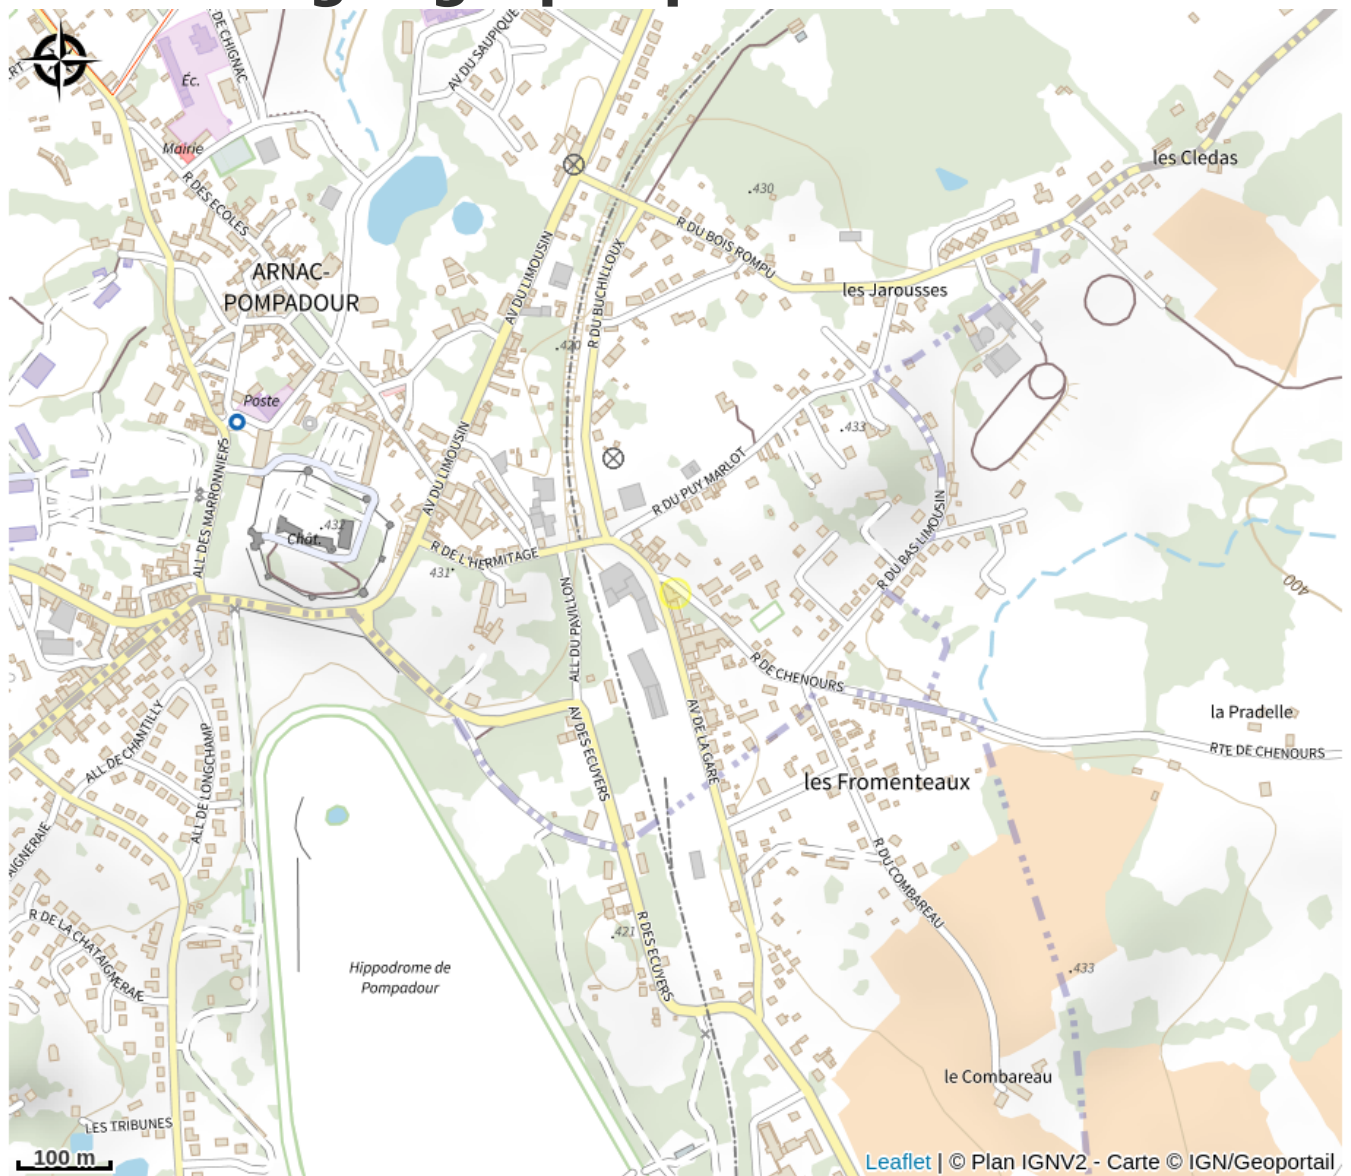

# Situation géographique

Rando Millevaches  
NATURE EN LIMOUSIN

17 mars 2025 • Le Pompadour •