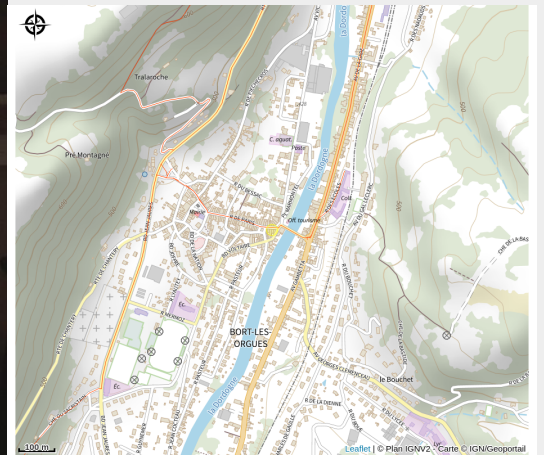

Le Marmontel

Gorges et plateaux de la Haute-Dordogne

Crédit photo : Le Marmontel_3 (LeMarmontel-Bort-Fev2019©TourismeHauteCorreze-DG-Com (3))

Infos pratiques

Categorie : Restauration