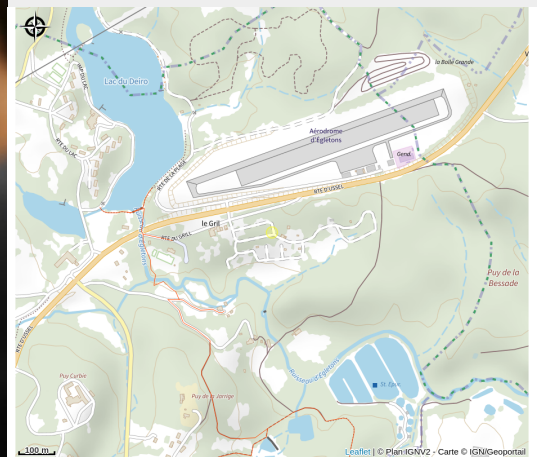

Infos pratiques

Categorie : Restauration