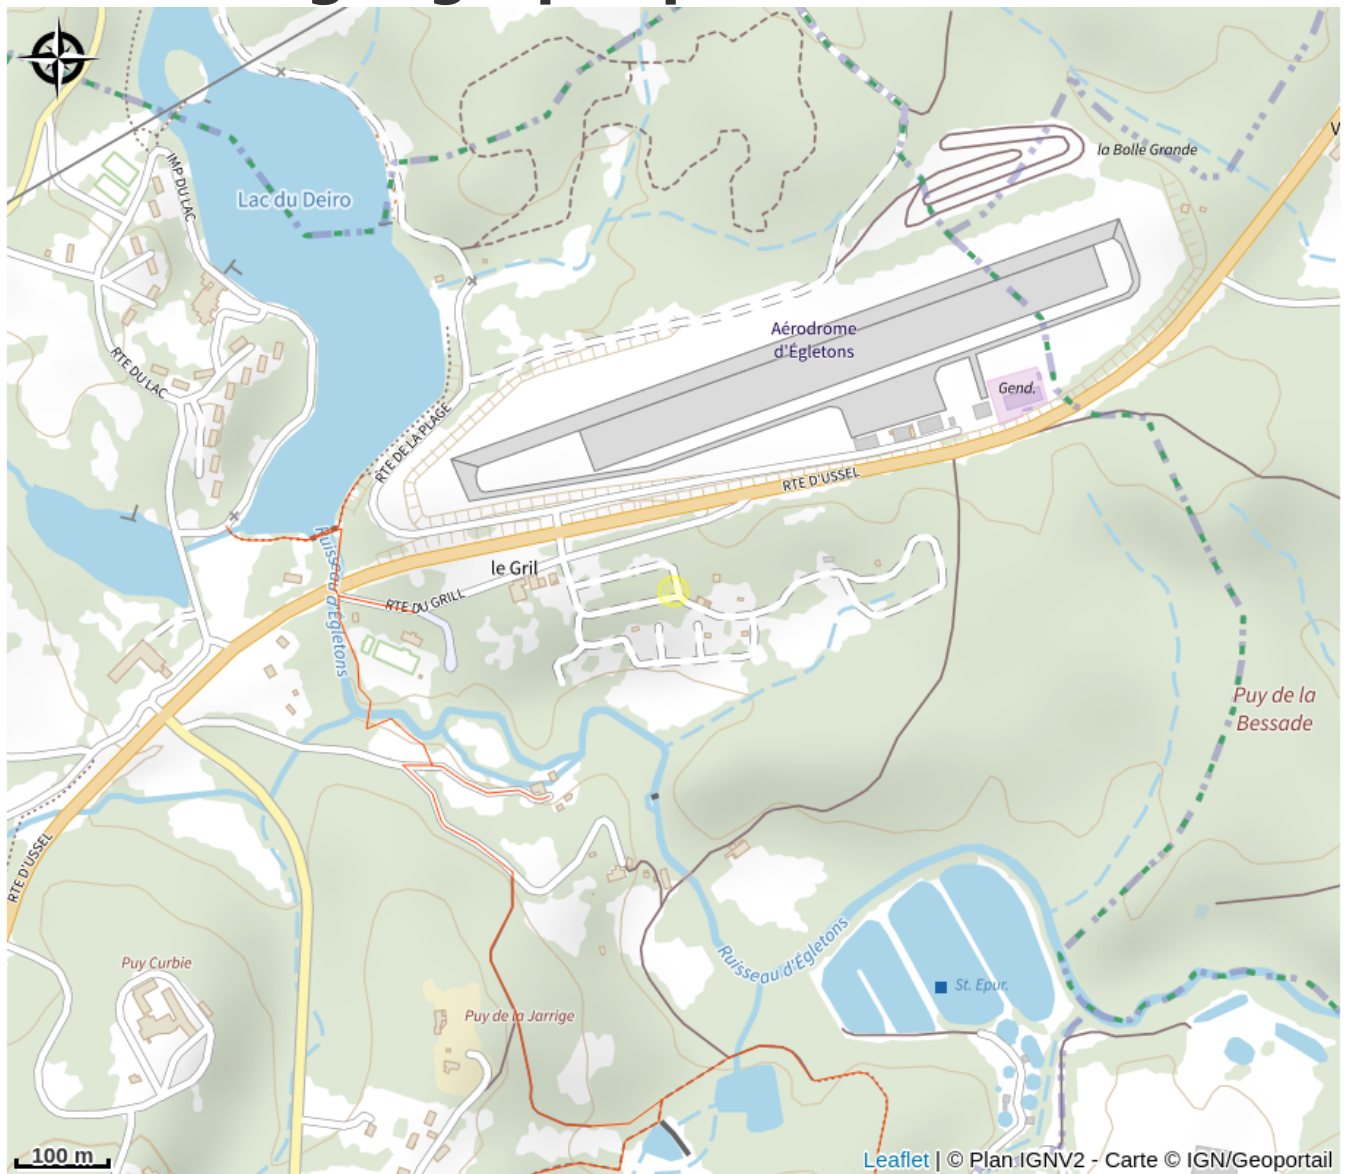

Rando Millevaches
NATURE EN LIMOUSIN

8 mai 2024 • Restaurant L'Escale - camping du lac •

Situation géographique

Parc
naturel
régional
de Millevaches
en Limousin

Rando Millevaches
NATURE EN LIMOUSIN

8 mai 2024 • Restaurant L'Escale - camping du lac •

Toutes les infos pratiques

Contact

10 route du Grill
Camping du Lac
19300 EGLETONS

Rando Millevaches
NATURE EN LIMOUSIN

8 mai 2024 • Restaurant L'Escale - camping du lac •