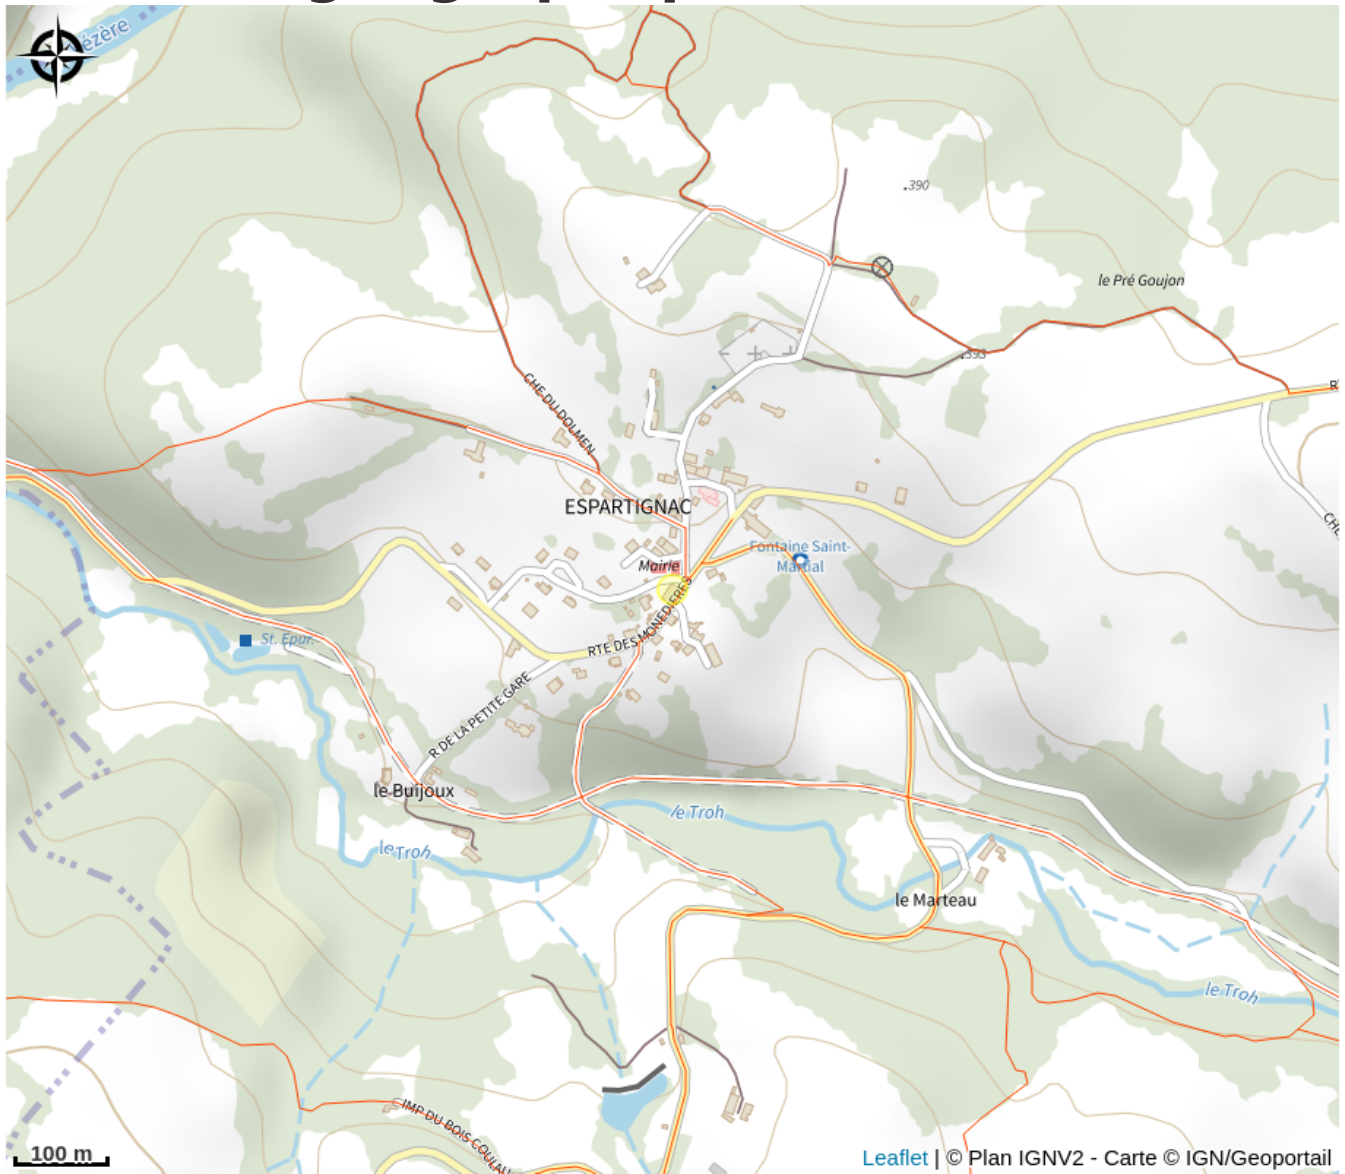

Restaurant Le Dolmen

Vallée de la Vézère – massif des Monédières

Crédit photo : Restaurant Le Dolmen (OT Terres de Corrèze)

Infos pratiques

Categorie : Restauration

Description

Cuisine traditionnelle et familiale, produits issus de circuits courts ou de l'agriculture biologique.

Rando Millevaches
NATURE EN LIMOUSIN

7 sept. 2024 • Restaurant Le Dolmen •

Situation géographique

Parc
naturel
régional
de Millevaches
en Limousin

Rando Millevaches
NATURE EN LIMOUSIN

7 sept. 2024 • Restaurant Le Dolmen •