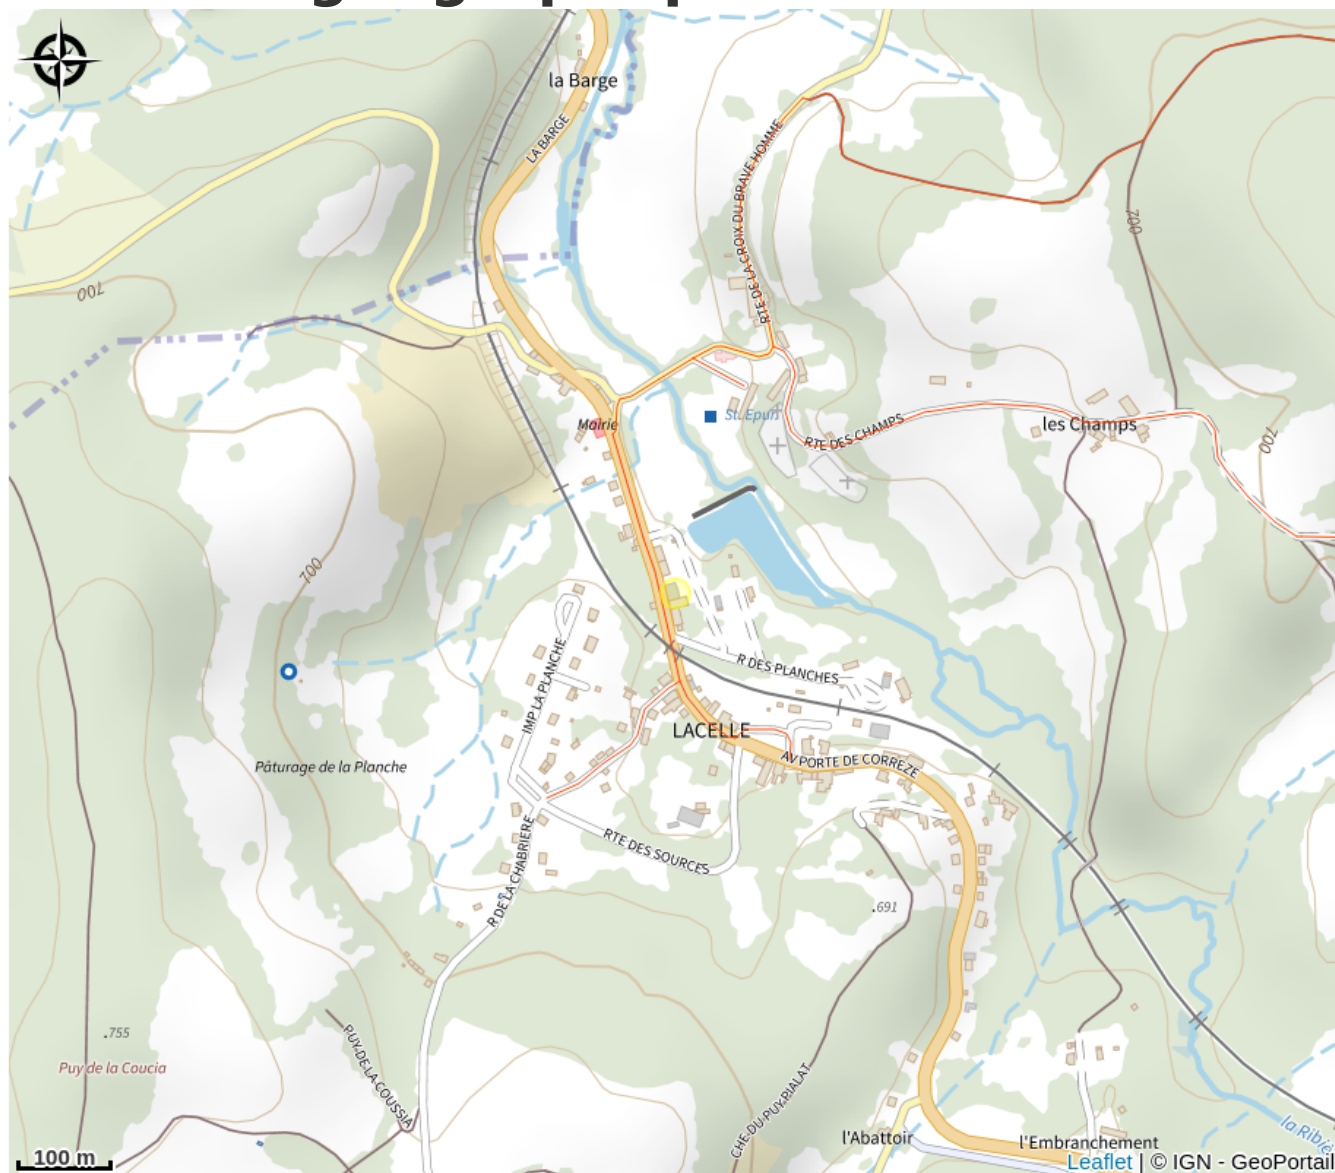

A la table de Karine

Parc de Millevaches en Limousin

Crédit photo : A la table de Karine_1 (Karine Legay)

Infos pratiques

Categorie : Restauration

Description

Cuisine traditionnelle : tête de veau, pommes de terres farcies....

Rando Millevaches
NATURE EN LIMOUSIN

29 avr. 2024 • A la table de Karine •

Situation géographique

Rando Millevaches
NATURE EN LIMOUSIN

29 avr. 2024 • A la table de Karine •

Toutes les infos pratiques

Contact

3 Avenue Porte de la Corrèze

19170 LACELLE

Parc
naturel
régional
de Millevaches
en Limousin

Rando Millevaches
NATURE EN LIMOUSIN

29 avr. 2024 • A la table de Karine •