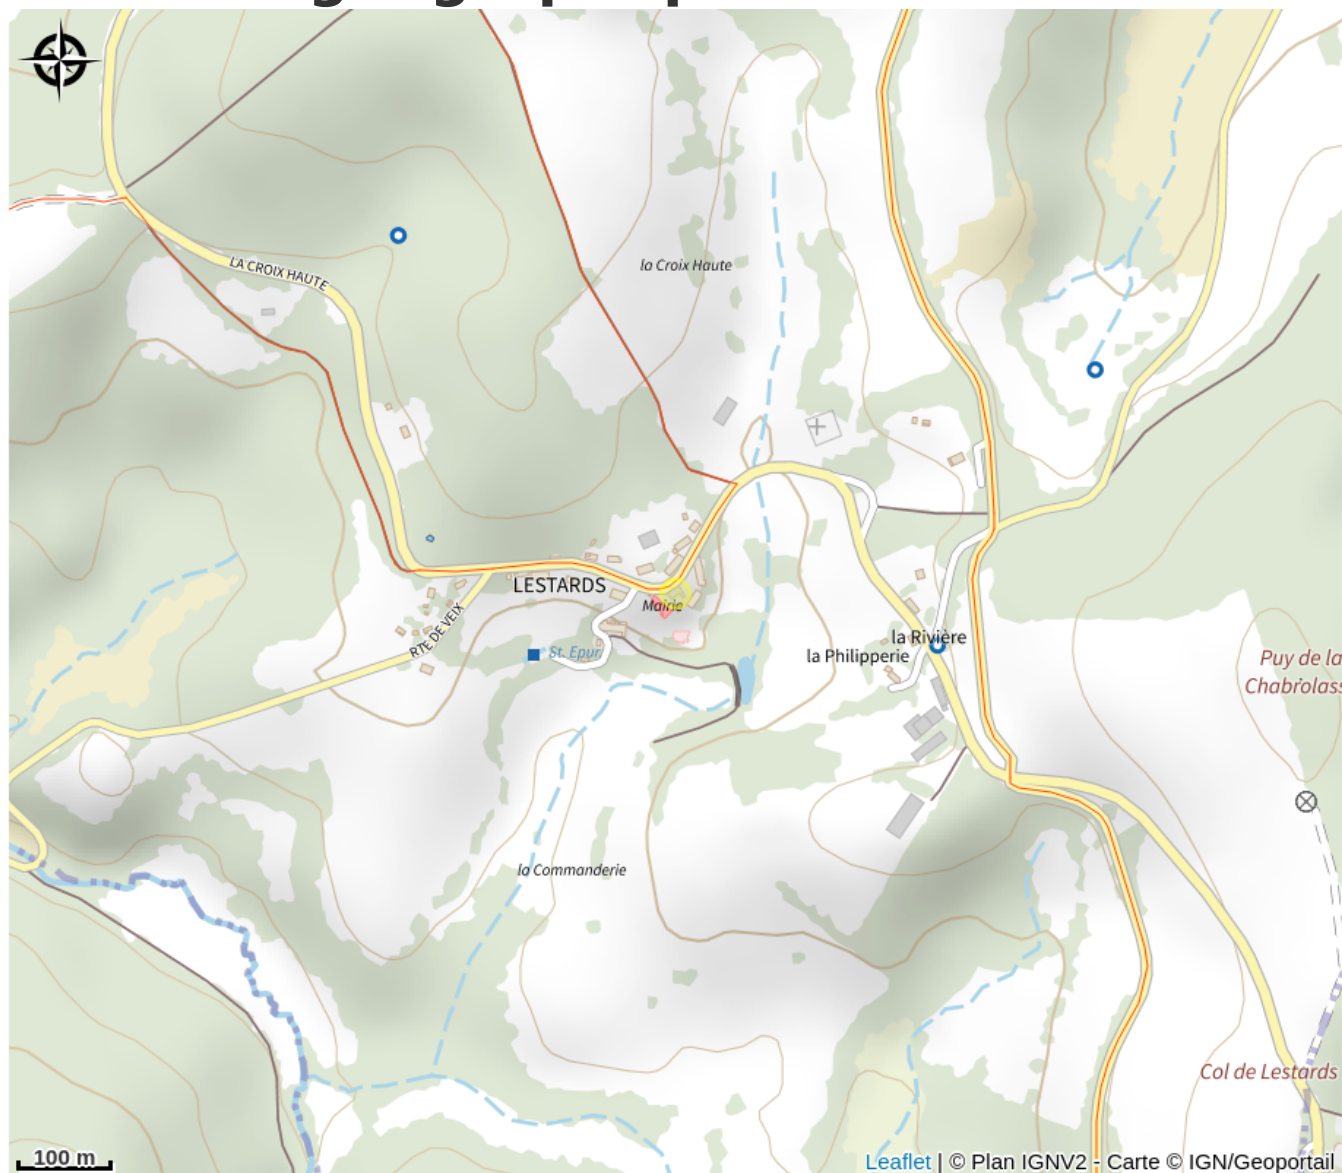

Parc  
naturel  
régional  
de Millevaches  
en Limousin

*Rando Millevaches*  
NATURE EN LIMOUSIN

27 juil. 2024 • Restaurant 'Chez Monique' •

# Situation géographique

Parc  
naturel  
régional  
de Millevaches  
en Limousin

## Rando Millevaches

NATURE EN LIMOUSIN

27 juil. 2024 • Restaurant 'Chez Monique' •