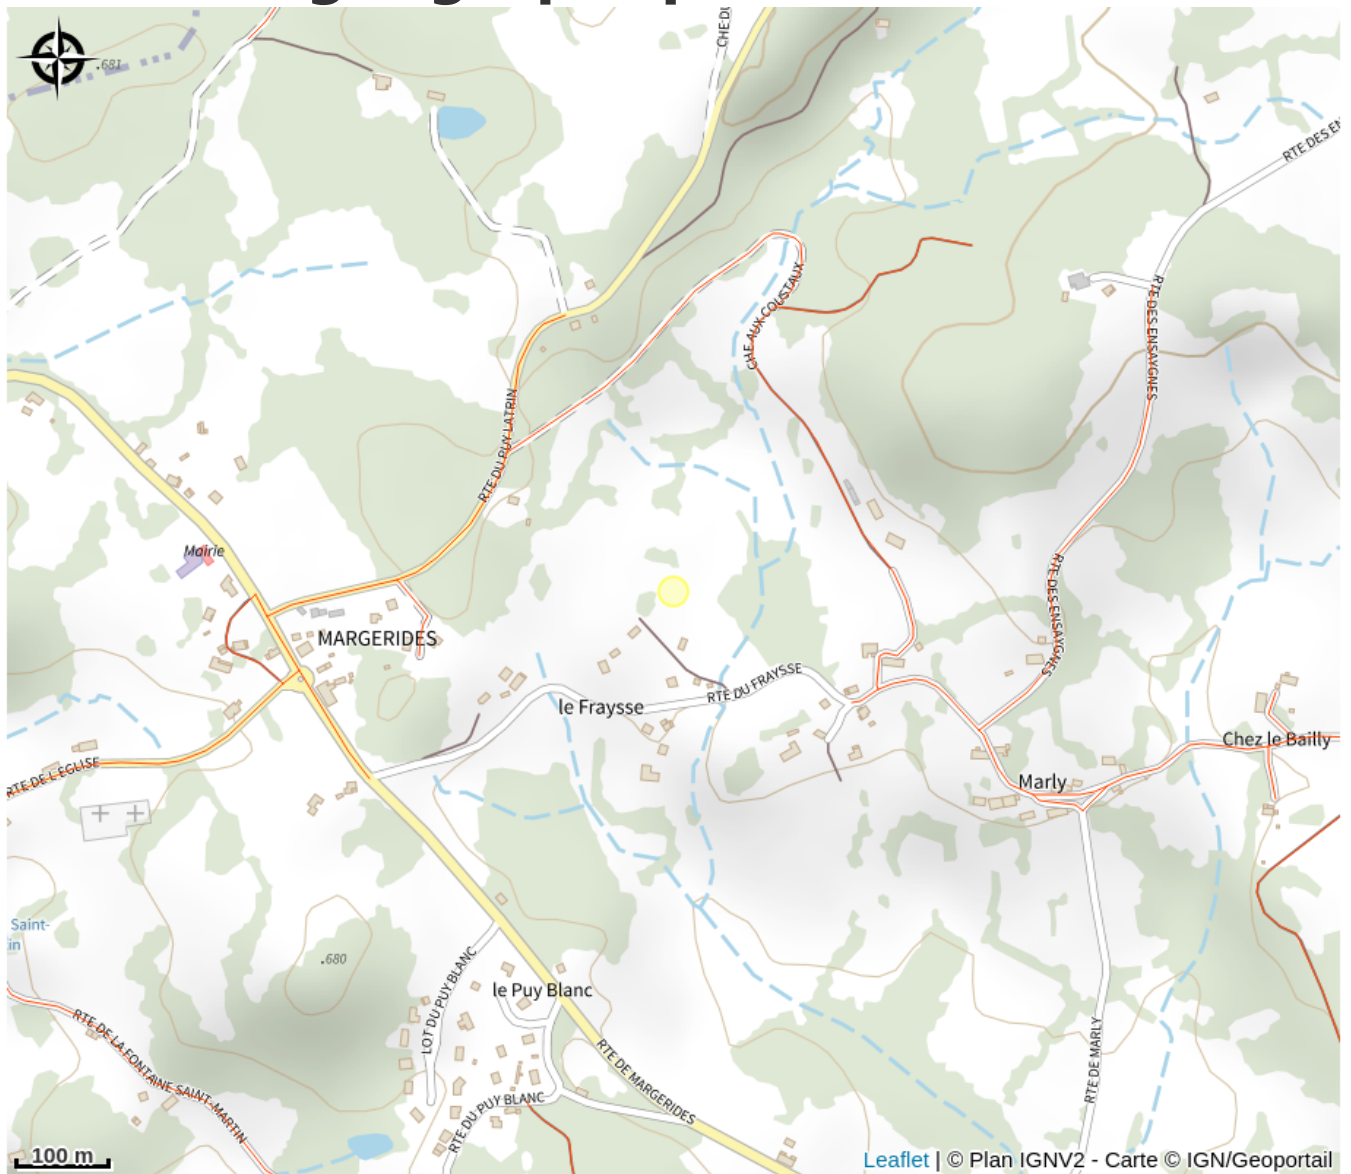

Infos pratiques

Categorie : Restauration

Description

Le restaurant Le Puy Blanc propose une cuisine traditionnelle et des spécialités régionale à travers ses menus, formules et une vingtaine de plats à la carte. Le Puy Blanc bénéficie d'un cadre exceptionnel, à proximité des Monts d'Auvergne.

Rando Millevaches
NATURE EN LIMOUSIN

3 mai 2024 • Restaurant Le Puy Blanc •

Situation géographique

Parc
naturel
régional
de Millevaches
en Limousin

Rando Millevaches
NATURE EN LIMOUSIN

3 mai 2024 • Restaurant Le Puy Blanc •