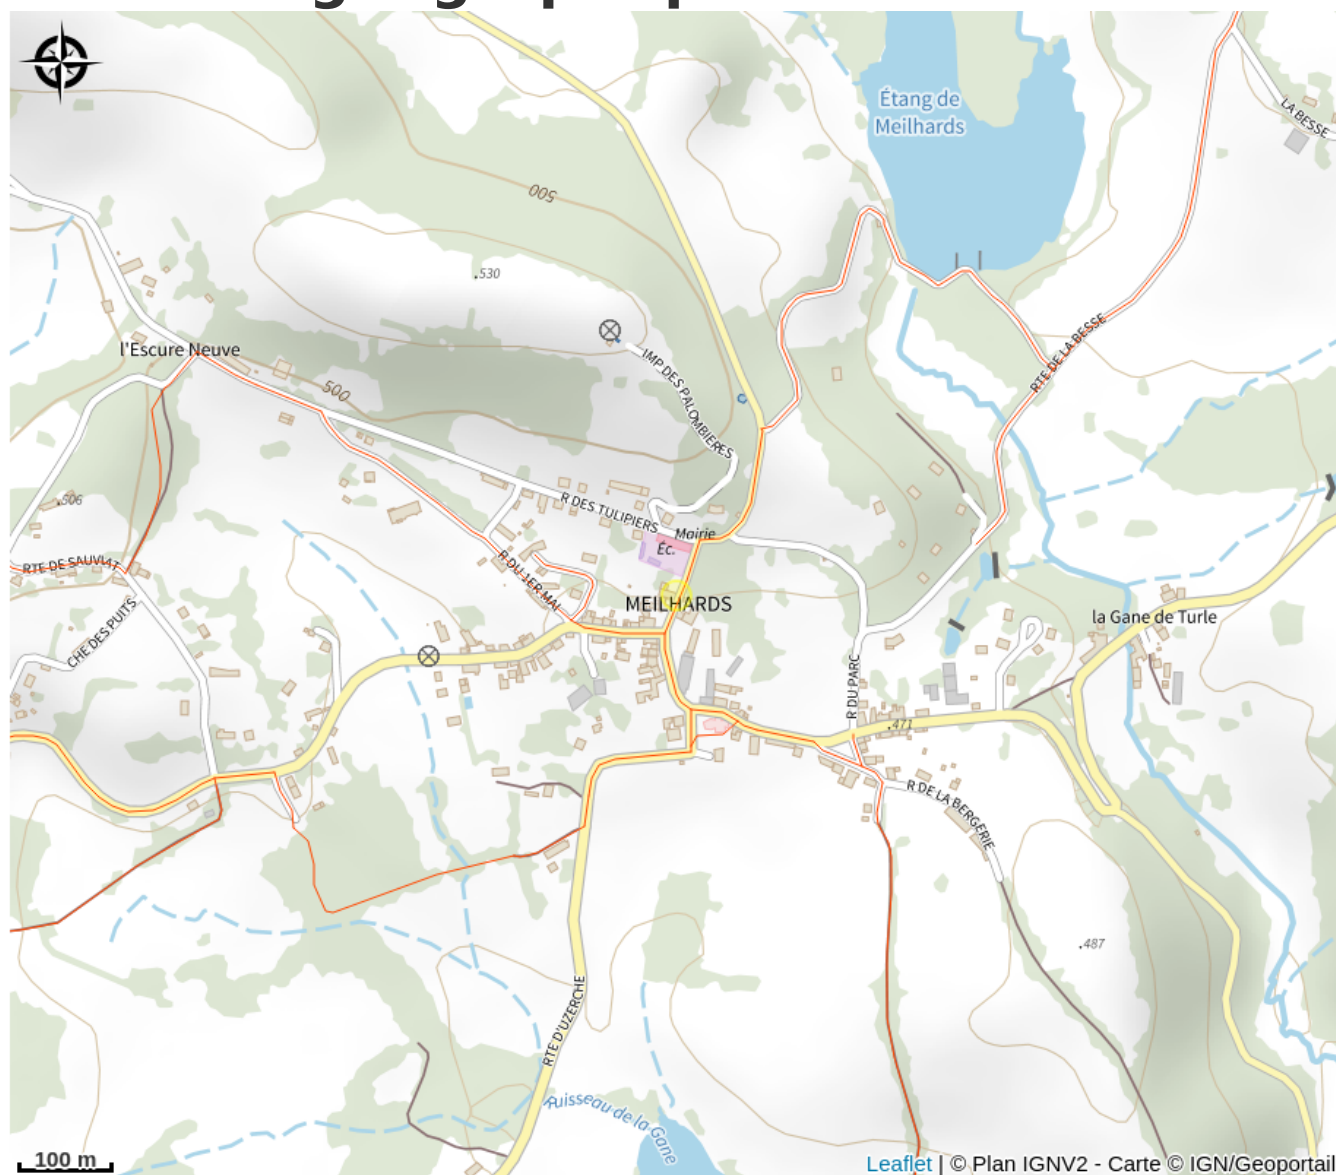

3 mai 2024 • Restaurant chez Michel •

Situation géographique

Parc
naturel
régional
de Millevaches
en Limousin

Rando Millevaches
NATURE EN LIMOUSIN

3 mai 2024 • Restaurant chez Michel •

Toutes les infos pratiques

Contact

Rue du château

19510 MEILHARDS

Rando Millevaches
NATURE EN LIMOUSIN

3 mai 2024 • Restaurant chez Michel •