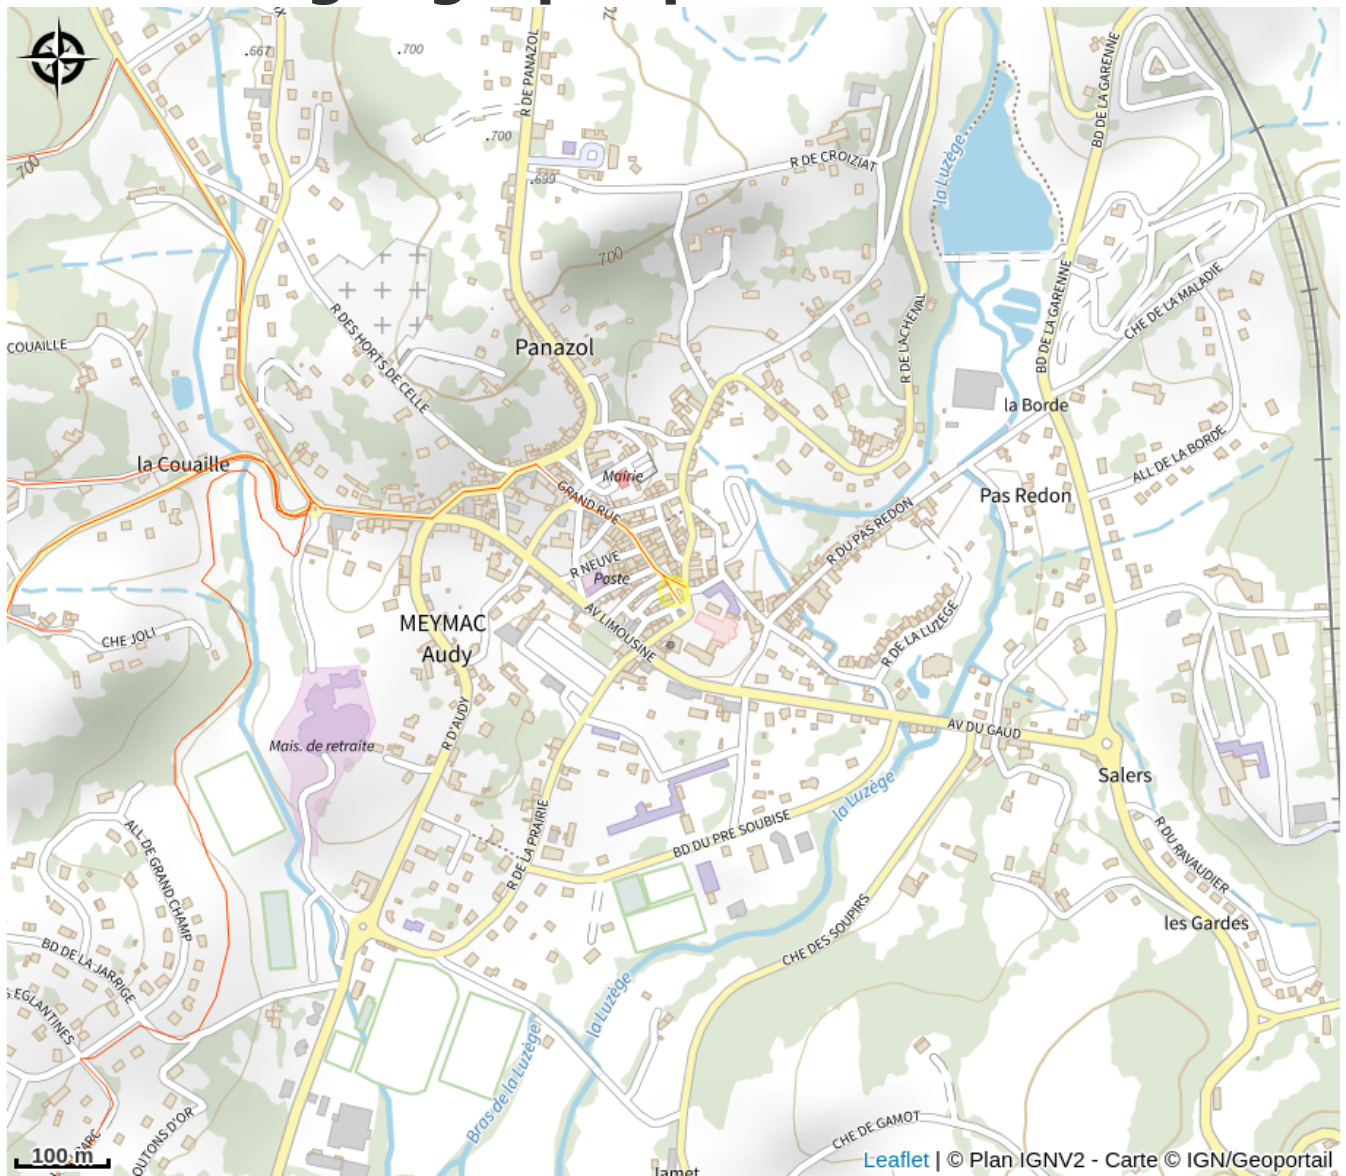

# Pizzeria 'La Gondole'

Parc de Millevaches en Limousin

Crédit photo : Pizzeria 'La Gondole'\_1 (La Gondole)

# Description

En centre ville de Meymac, la pizzeria "La Gondole" vous propose une carte de pizzas artisanales et de produits italiens.  
Sur place et à emporter.

*Rando Millevaches*  
NATURE EN LIMOUSIN

27 juil. 2024 • Pizzeria 'La Gondole' •

# Situation géographique

*Rando Millevaches*  
NATURE EN LIMOUSIN

27 juil. 2024 • Pizzeria 'La Gondole' •