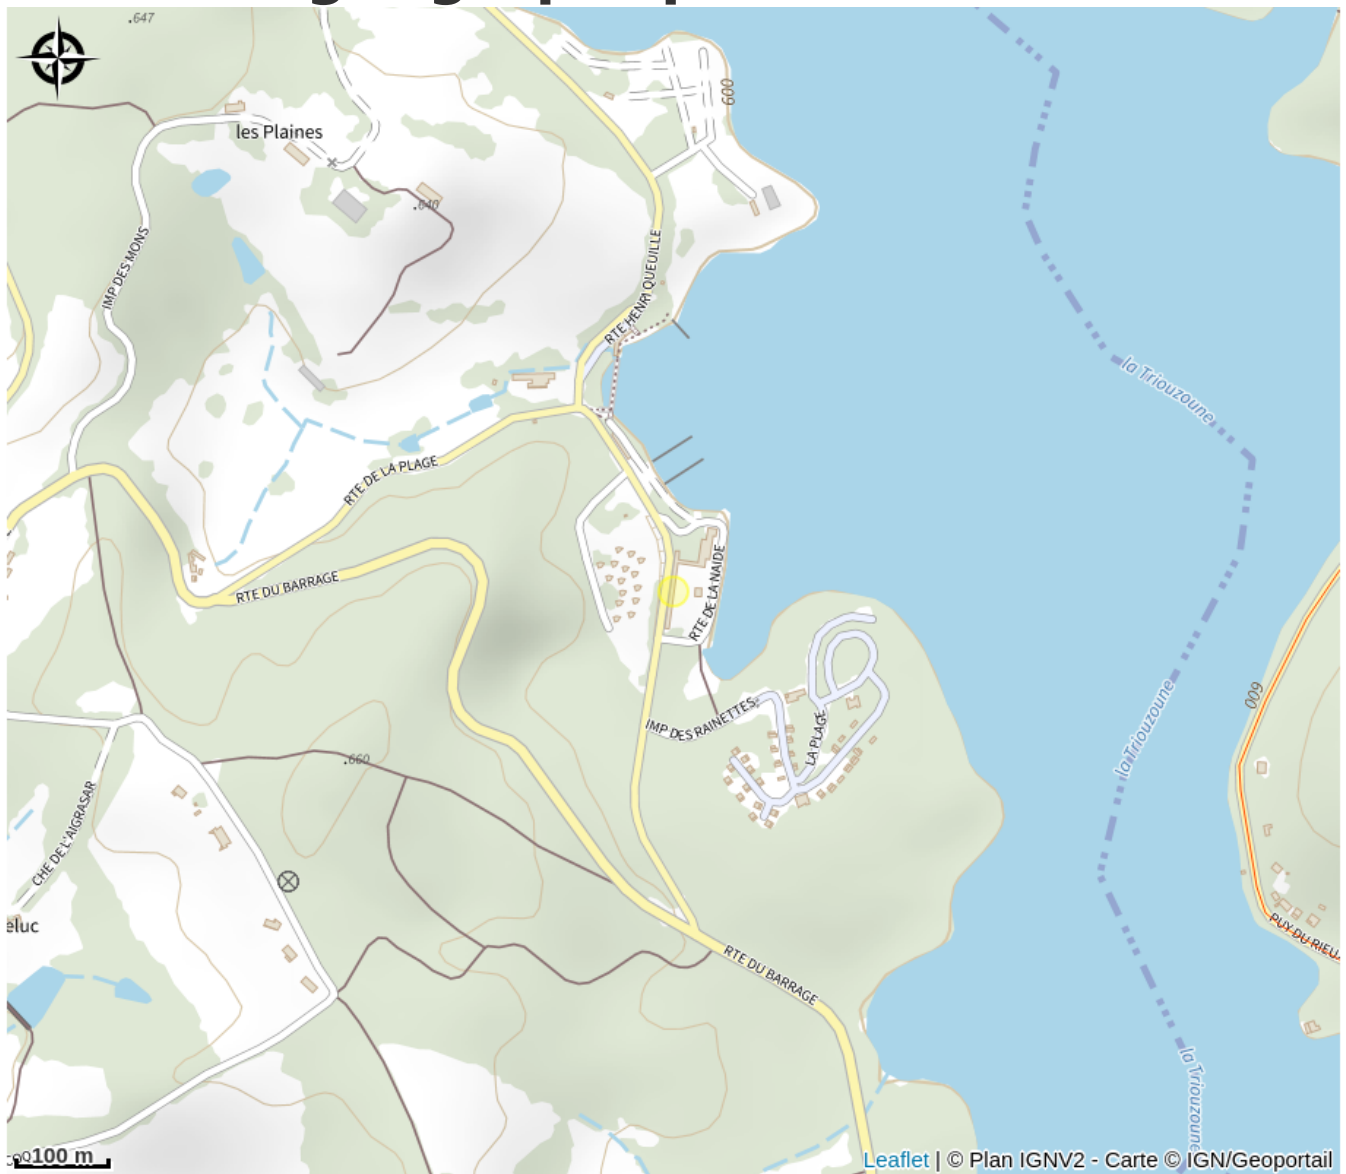

Rando Millevaches
NATURE EN LIMOUSIN

25 nov. 2024 • Restaurant du Lac •

Situation géographique

Rando Millevaches
NATURE EN LIMOUSIN

25 nov. 2024 • Restaurant du Lac •

Toutes les infos pratiques

Contact

La Plage

19160 NEUVIC

Rando Millevaches
NATURE EN LIMOUSIN

25 nov. 2024 • Restaurant du Lac •