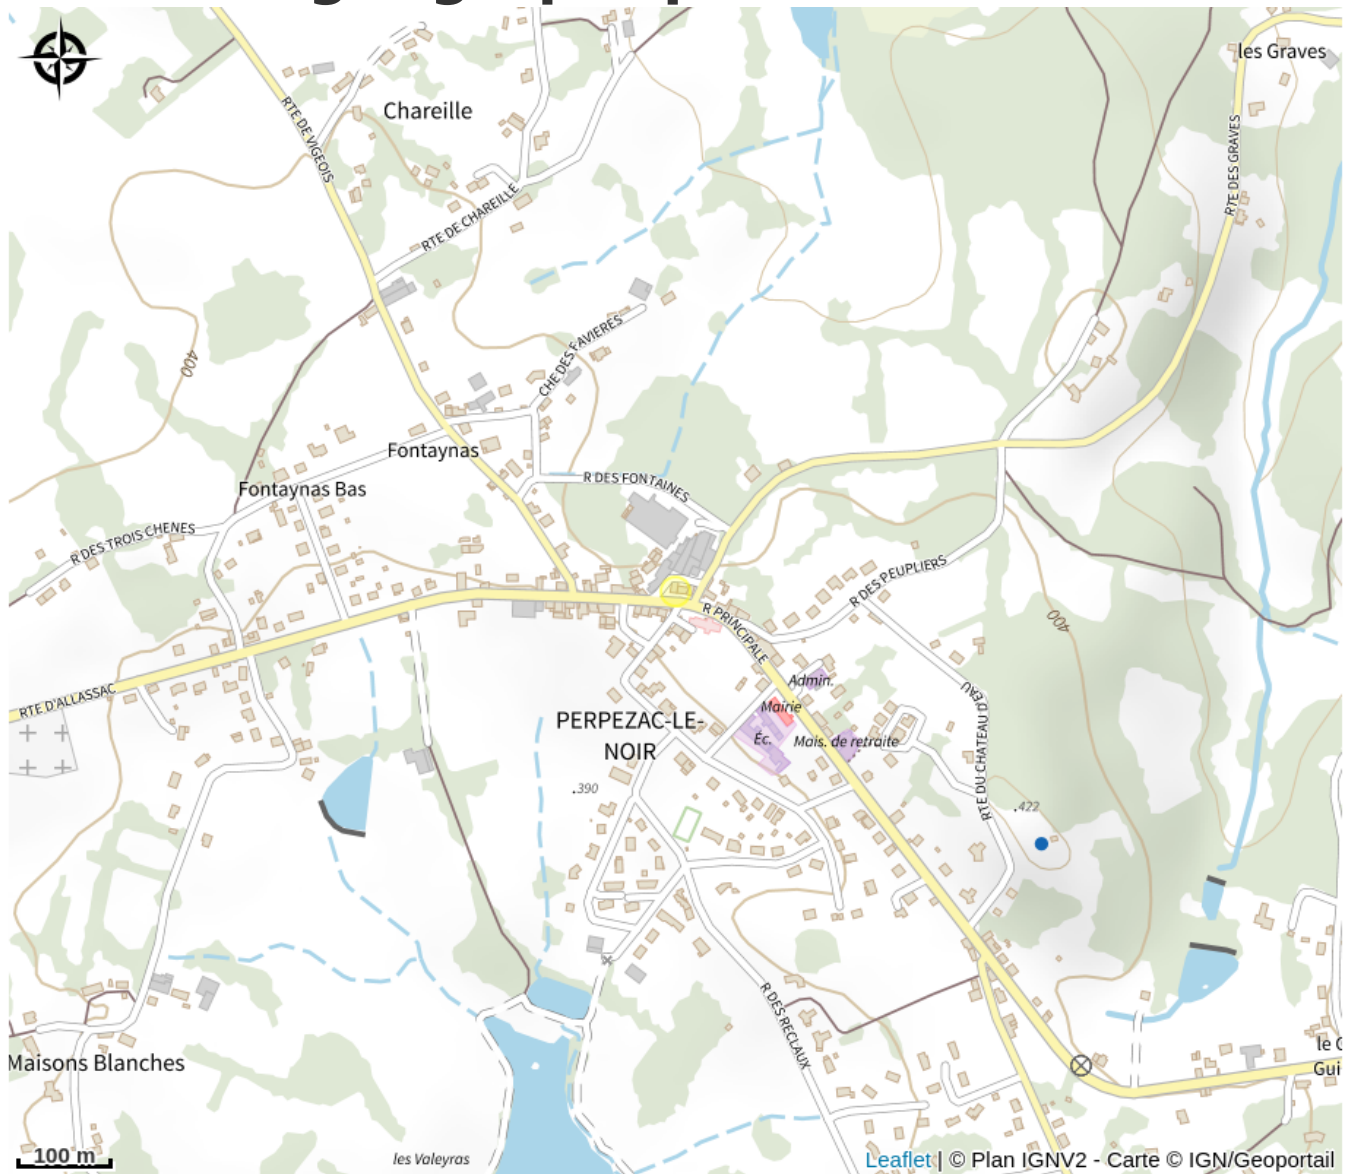

# Au Vieux Manoir

Vallée de la Vézère – massif des Monédières

Crédit photo : Au Vieux Manoir\_1 (Au vieux manoir)

# Description

Pierre et Régine vous accueillent dans leur établissement pour vous ouvrir à la cuisine Corrézienne dans un cadre chaleureux au cœur de Perpezac le Noir.

*Rando Millevaches*  
NATURE EN LIMOUSIN

# Situation géographique

*Rando Millevaches*  
NATURE EN LIMOUSIN

17 mars 2025 • Au Vieux Manoir •