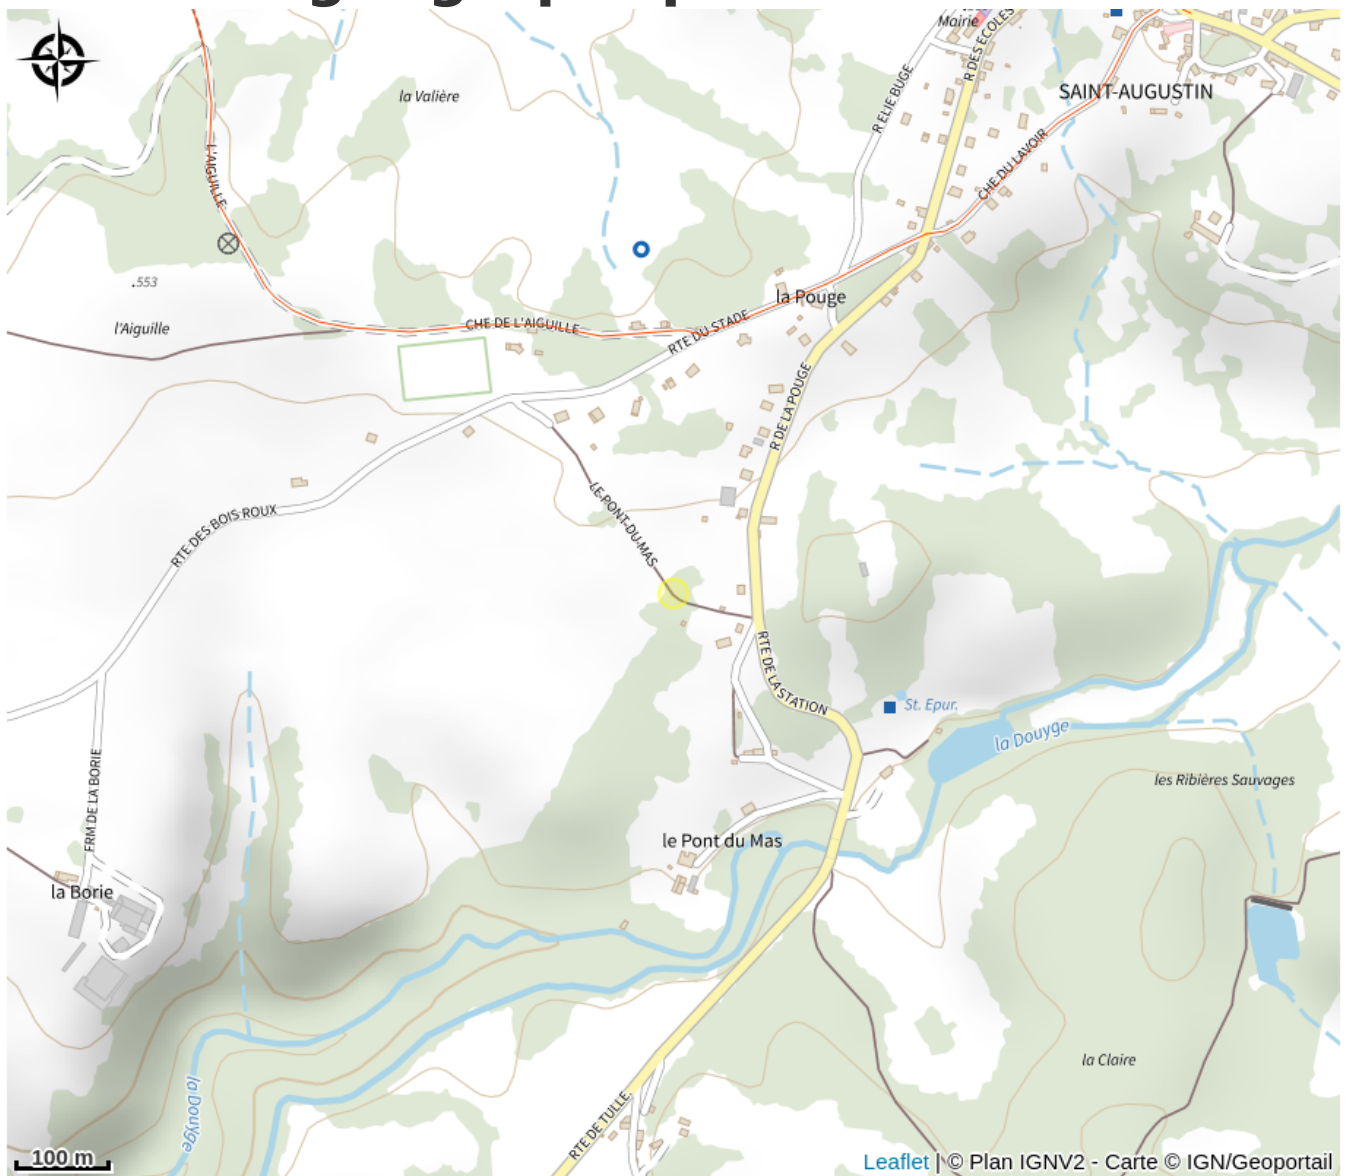

# Description

Située entre Tulle et Chaumeil, la ferme apicole est au cœur du Massif des Monédières, le pays de la bruyère. Découvrez l'authenticité d'un restaurant à la ferme, dégustez les produits du terroir, de saison et les spécialités régionales issus des productions de la ferme. Pour vous installer vous aurez le choix entre la grande salle conviviale, la véranda avec son poêle ou bien en été vous pourrez profiter de la terrasse avec vue sur le jardin et le ruisseau. Tout à fait intimiste ce lieu est aussi charmant que l'accueil.

*Rando Millevaches*  
NATURE EN LIMOUSIN

# Situation géographique

Rando Millevaches  
NATURE EN LIMOUSIN

6 mai 2024 • Ferme Auberge Les Ruchers des Bruyères •

## Contact

Le Pont du Mas

19390 SAINT-AUGUSTIN

*Rando Millevaches*  
NATURE EN LIMOUSIN

6 mai 2024 • Ferme Auberge Les Ruchers des Bruyères •