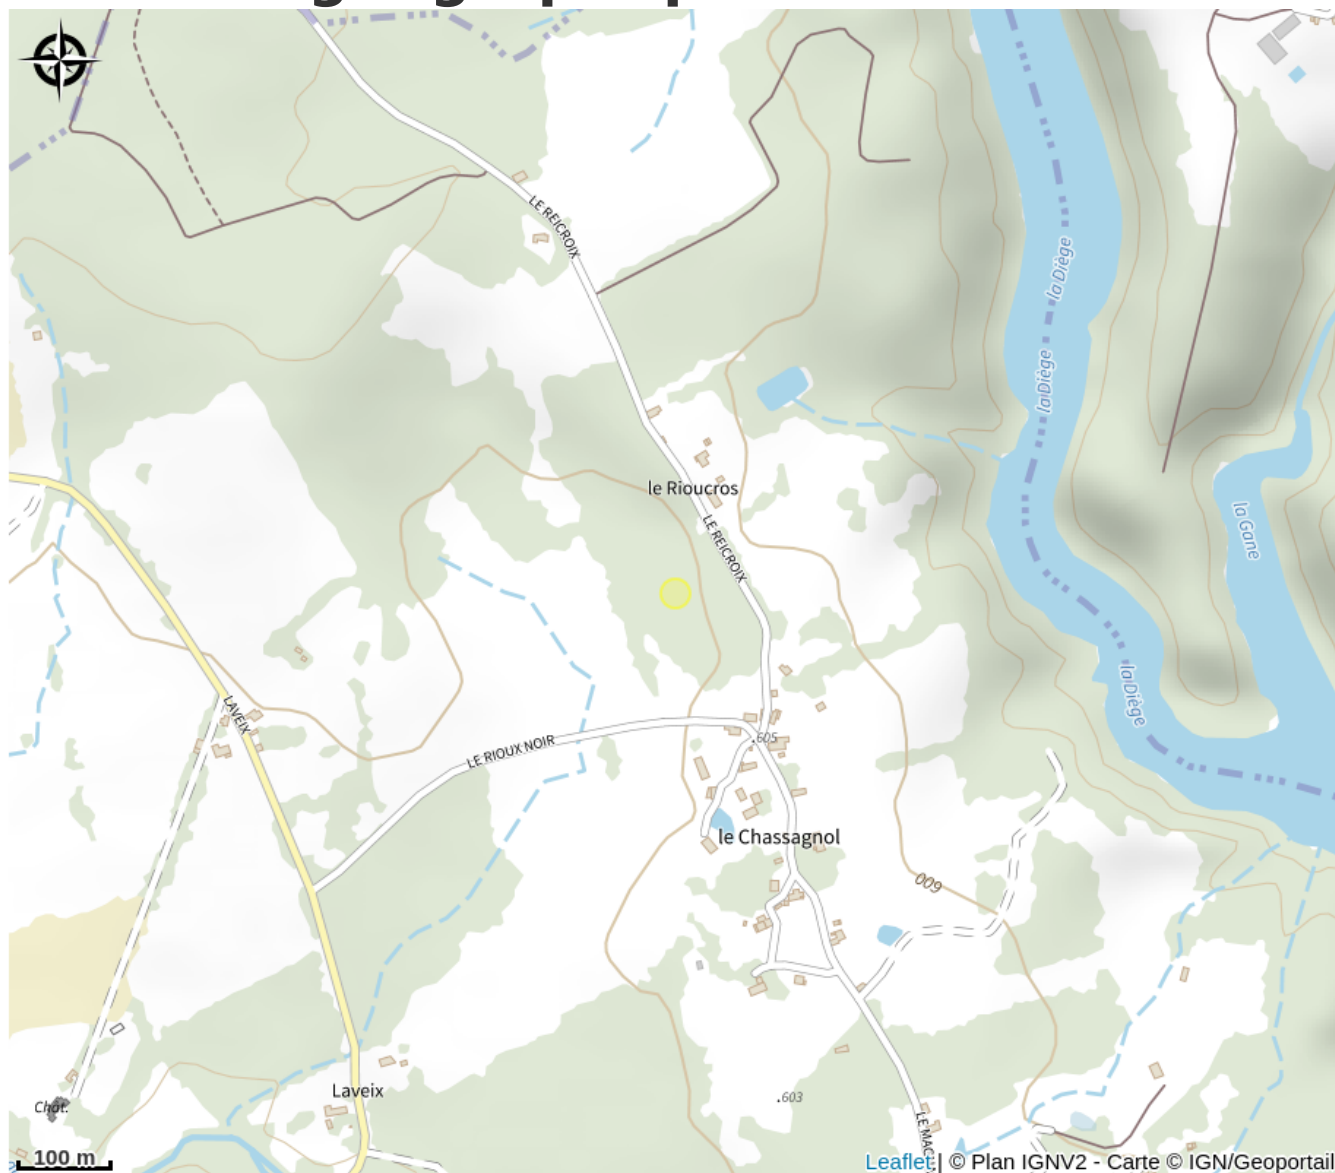

Situation géographique

Parc
naturel
régional
de Millevaches
en Limousin

Rando Millevaches
NATURE EN LIMOUSIN

25 nov. 2024 • Restaurant 'Chez Annette' •

Toutes les infos pratiques

Contact

Le bourg

19160 SAINT-ETIENNE-LA-GENESTE

Rando Millevaches
NATURE EN LIMOUSIN

25 nov. 2024 • Restaurant 'Chez Annette' •