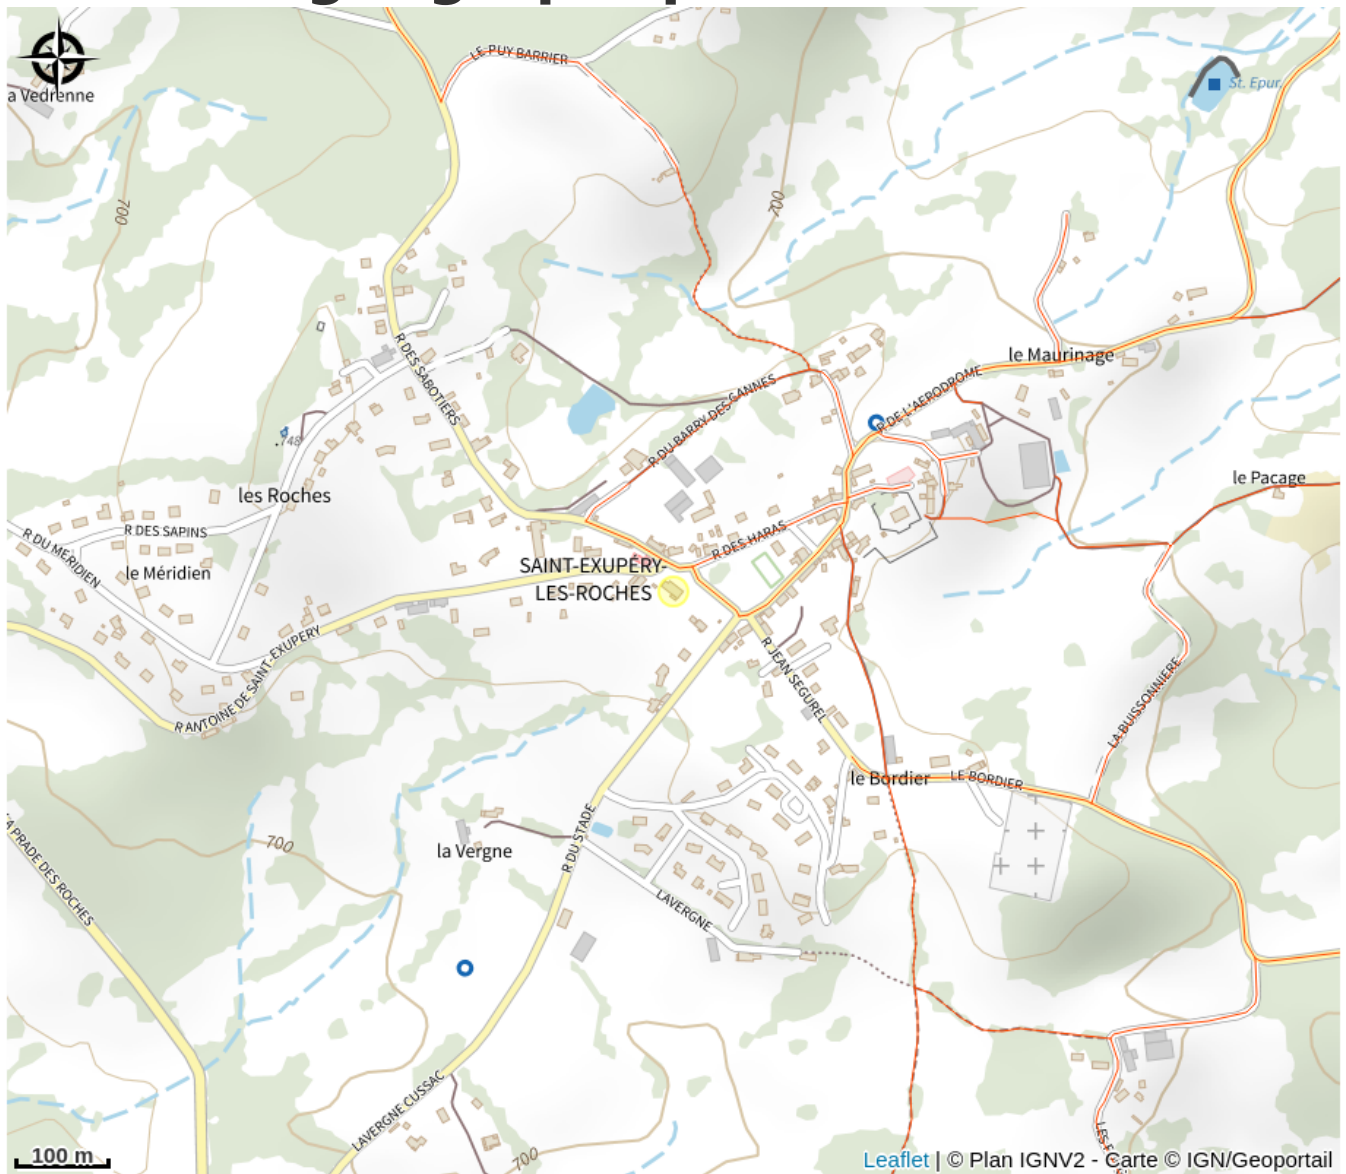

Description

Cuisine traditionnelle

Rando Millevaches
NATURE EN LIMOUSIN

3 mai 2024 • Mon Clocher •

Situation géographique

Parc
naturel
régional
de Millevaches
en Limousin

Rando Millevaches
NATURE EN LIMOUSIN

3 mai 2024 • Mon Clocher •

Toutes les infos pratiques

Contact

3 Rue des Haras

19200 SAINT-EXUPERY-LES-ROCHES

Rando Millevaches
NATURE EN LIMOUSIN

3 mai 2024 • Mon Clocher •