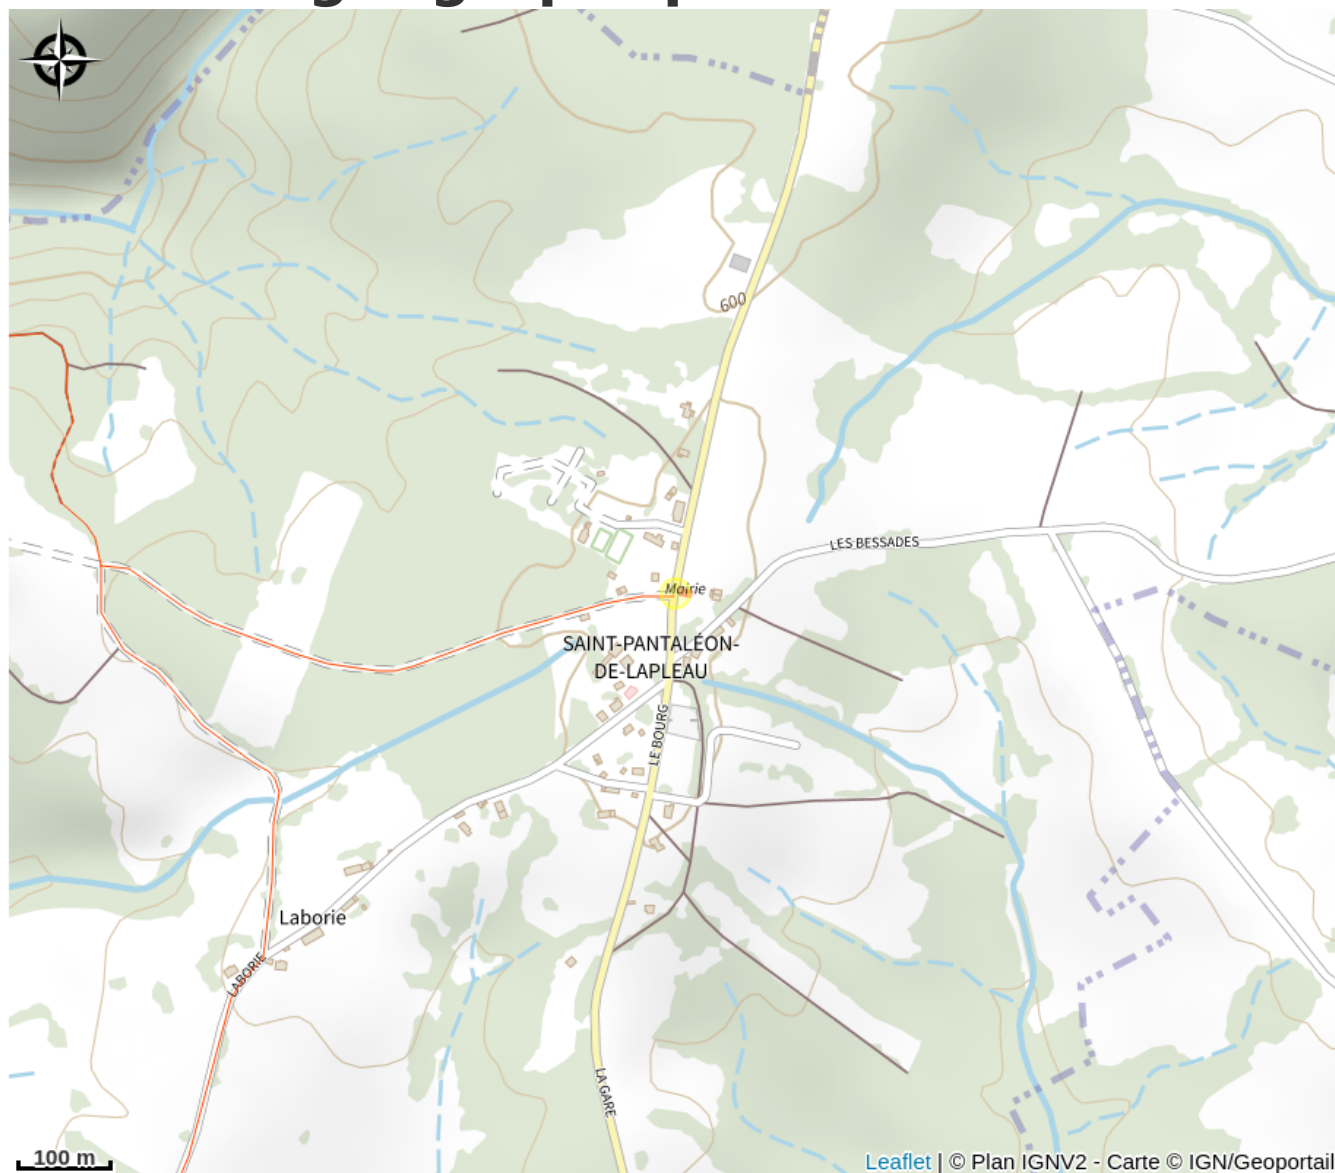

Infos pratiques

Categorie : Restauration

Description

Bar restaurant
menu "ouvrier"
Soirées culturelles
soirées Italiennes

Rando Millevaches
NATURE EN LIMOUSIN

5 mai 2024 • Le Gour Noir-Bistrot Culturel •

Situation géographique

Rando Millevaches
NATURE EN LIMOUSIN

5 mai 2024 • Le Gour Noir-Bistrot Culturel •