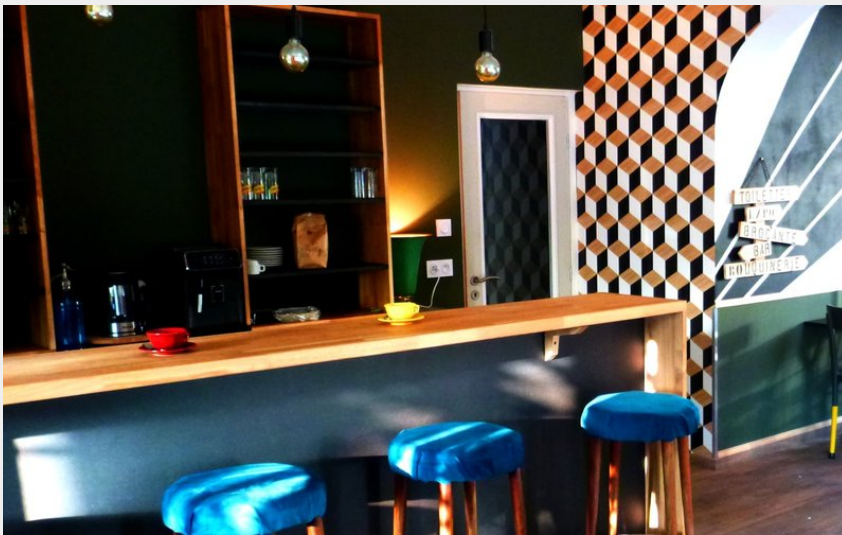

Au Triolet Café

Gorges et plateaux de la Haute-Dordogne

Crédit photo : Au triolet Café_2 (Au Triolet Café)

Infos pratiques

Categorie : Restauration

Description

Situé au cœur des gorges de la Dordogne, le Triolet Café vous accueille dans une ambiance chaleureuse, conviviale et musicale! La restauration à base de produits frais servie sous la terrasse couverte au bord de la Dordogne vous invitera à la détente.