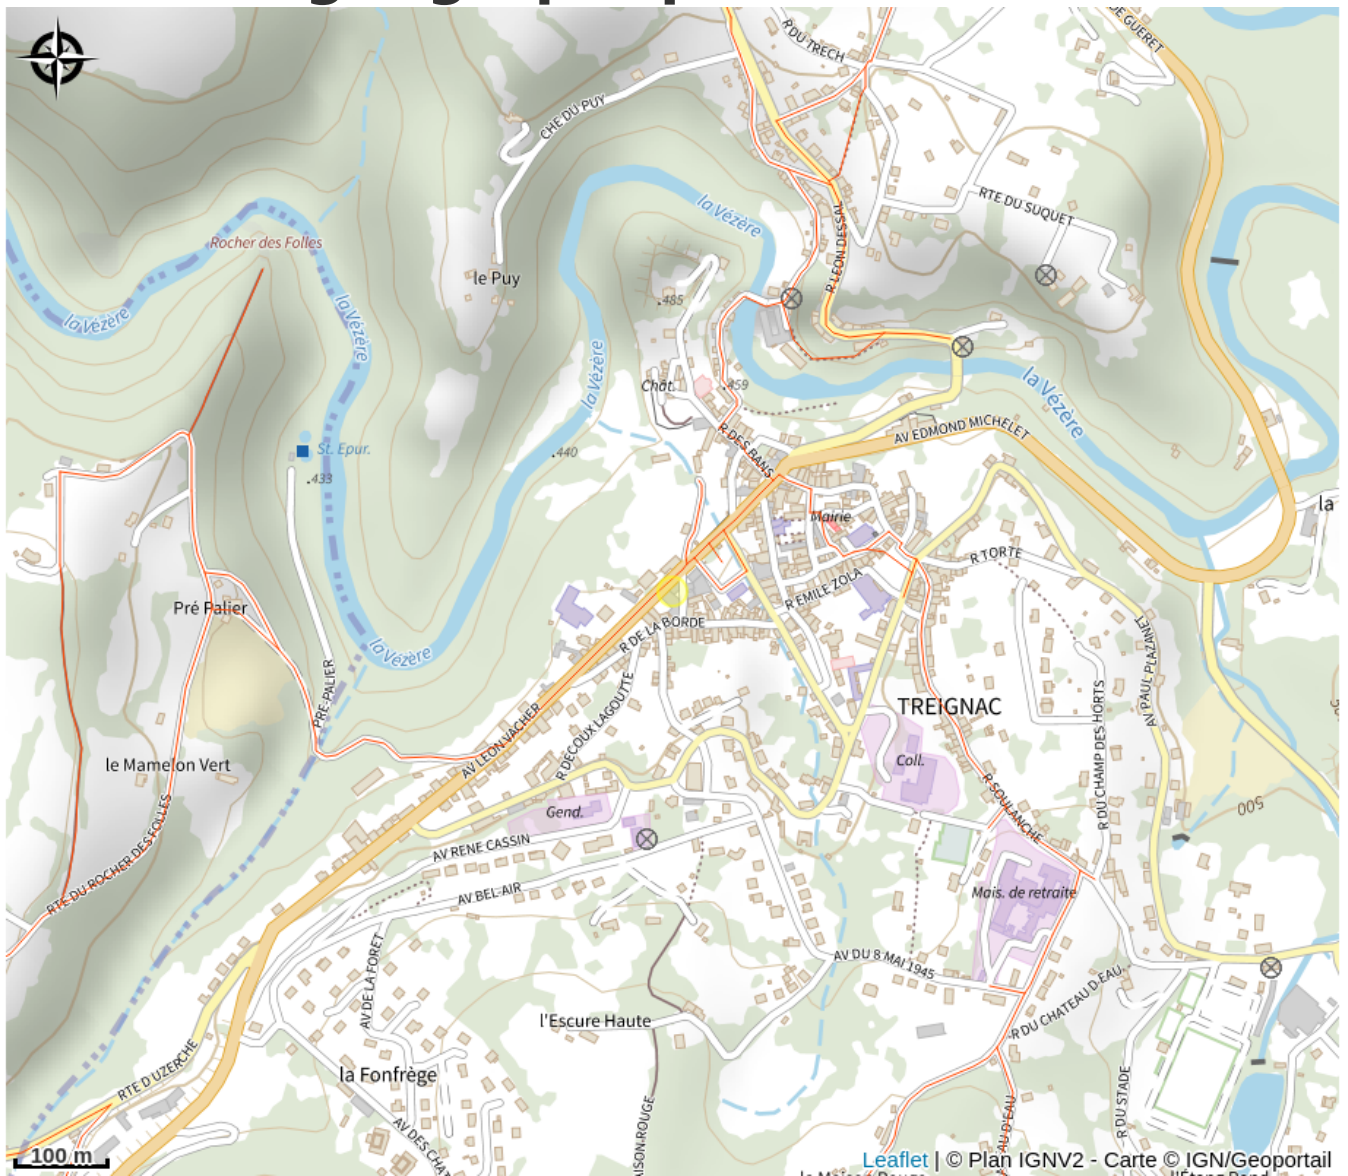

# Situation géographique

Rando Millevaches  
NATURE EN LIMOUSIN

3 mai 2024 • Salon de Thé Borzeix-Besse •

## Contact

5, avenue Léon Vacher

19260 TREIGNAC

*Rando Millevaches*  
NATURE EN LIMOUSIN

3 mai 2024 • Salon de Thé Borzeix-Besse •