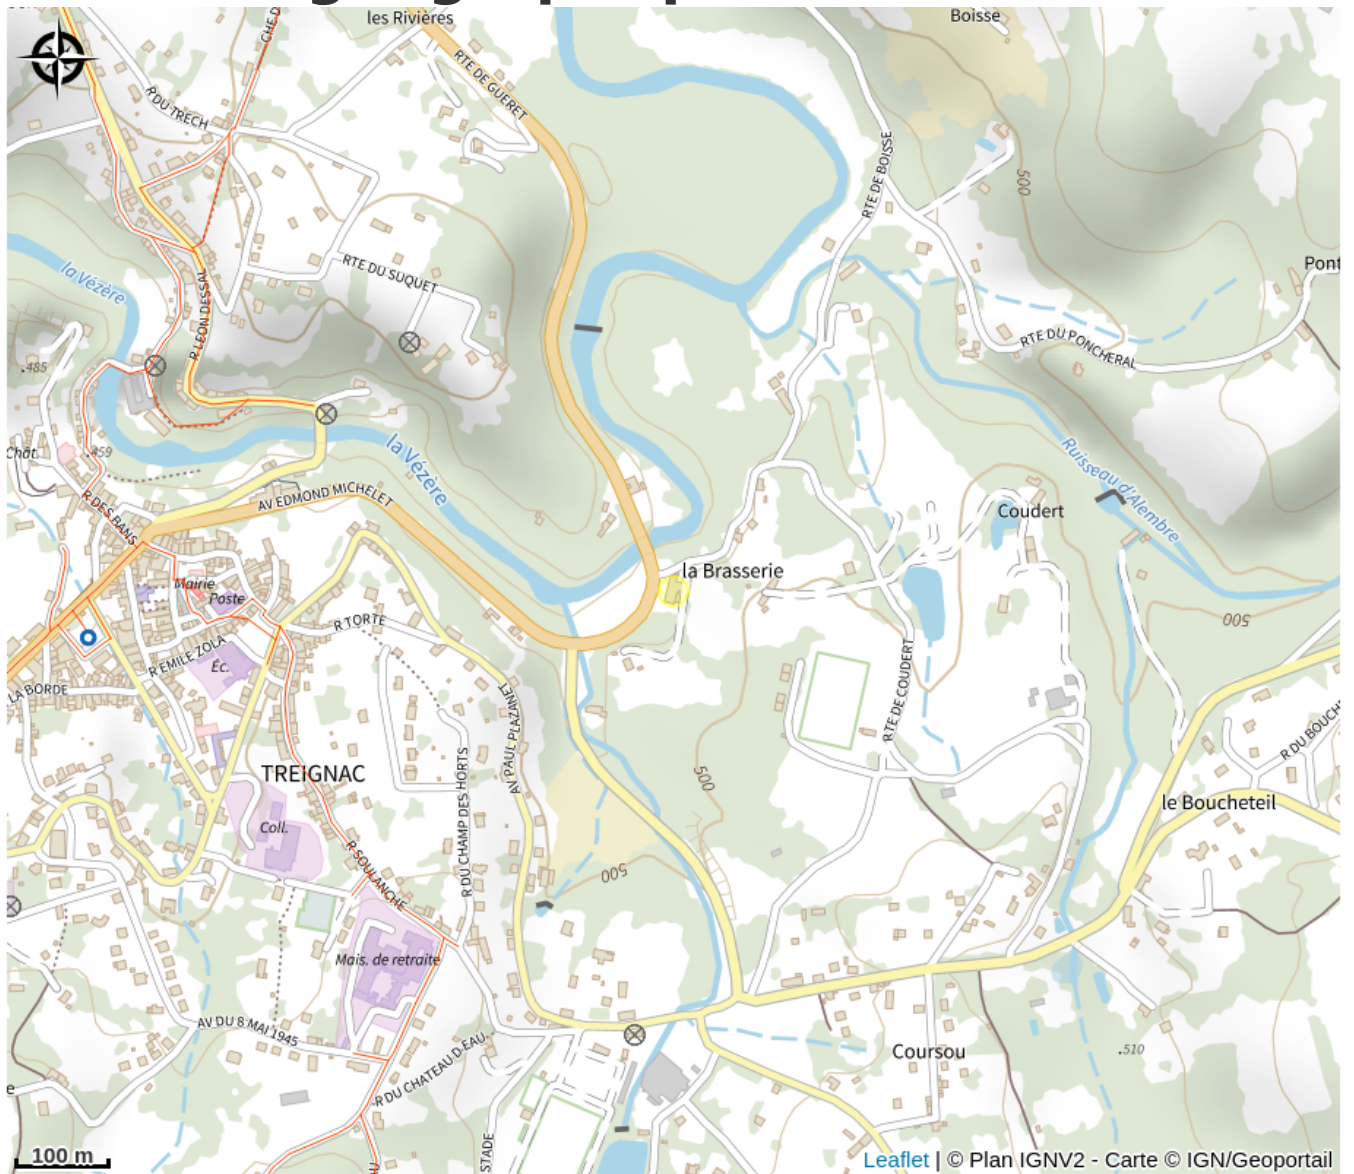

# Description

La table gourmande de la Brasserie de Treignac sert une cuisine traditionnelle et authentique à base de produits locaux.

*Rando Millevaches*  
NATURE EN LIMOUSIN

3 mai 2024 • Restaurant La Brasserie •

# Situation géographique

Rando Millevaches  
NATURE EN LIMOUSIN

3 mai 2024 • Restaurant La Brasserie •

## Contact

4 route de Guéret

19260 TREIGNAC

*Rando Millevaches*  
NATURE EN LIMOUSIN

3 mai 2024 • Restaurant La Brasserie •