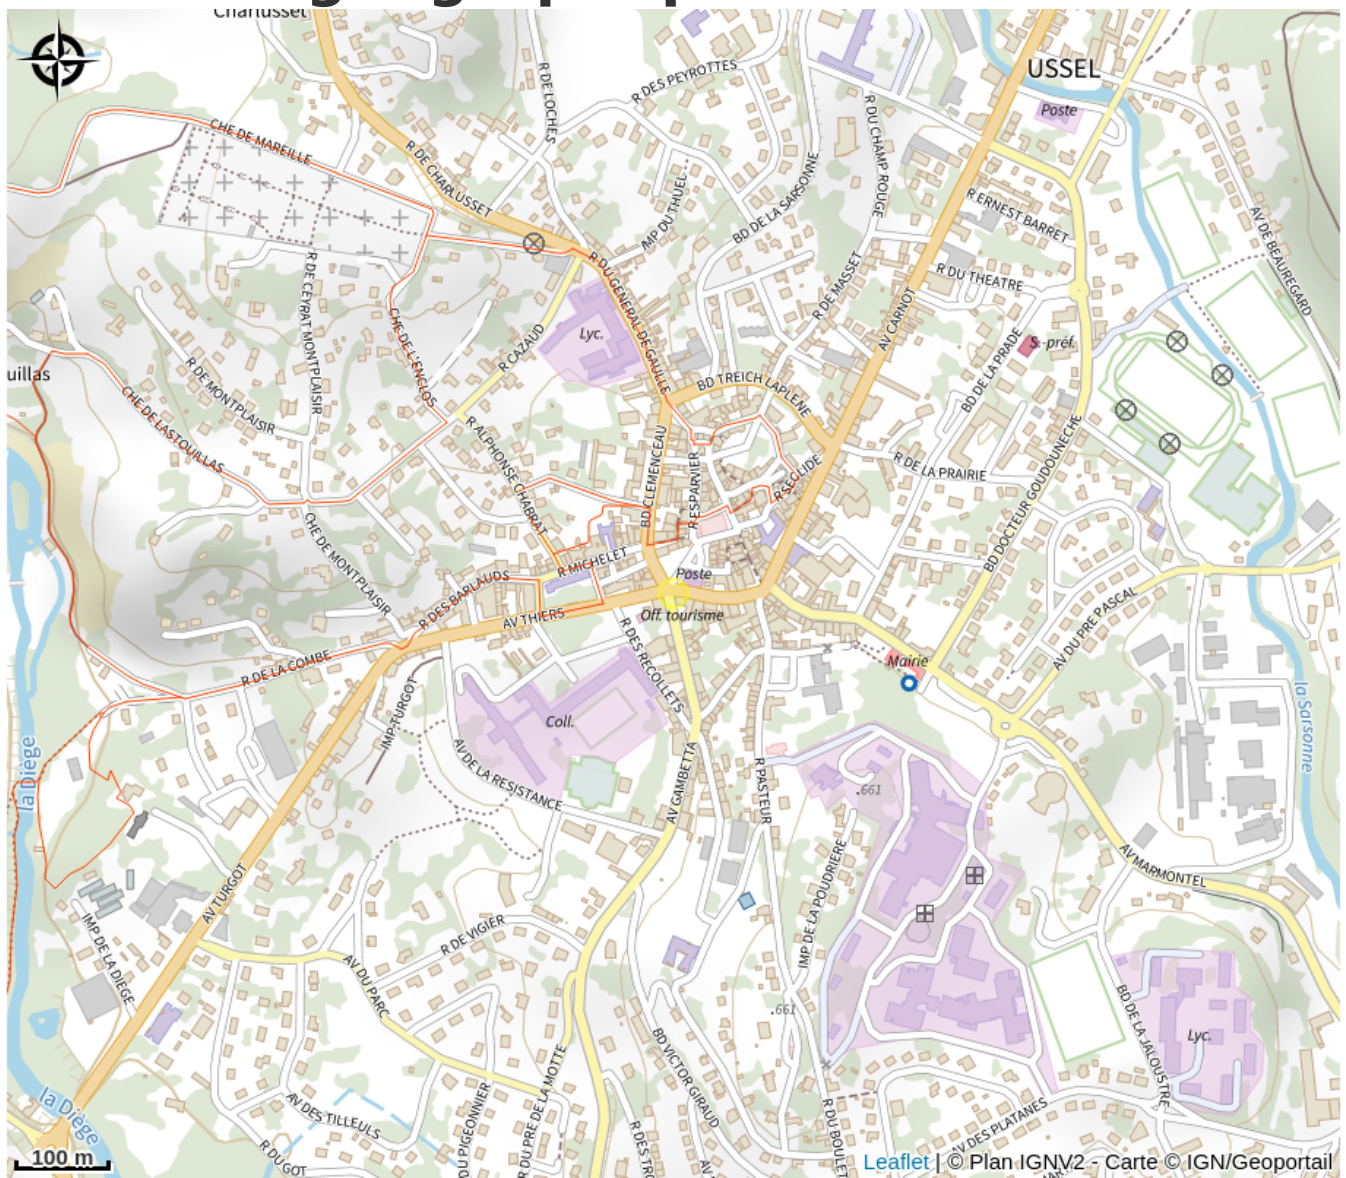

# Situation géographique

Parc  
naturel  
régional  
de Millevaches  
en Limousin

Rando Millevaches  
NATURE EN LIMOUSIN

7 sept. 2024 • Restaurant Les Gravades •