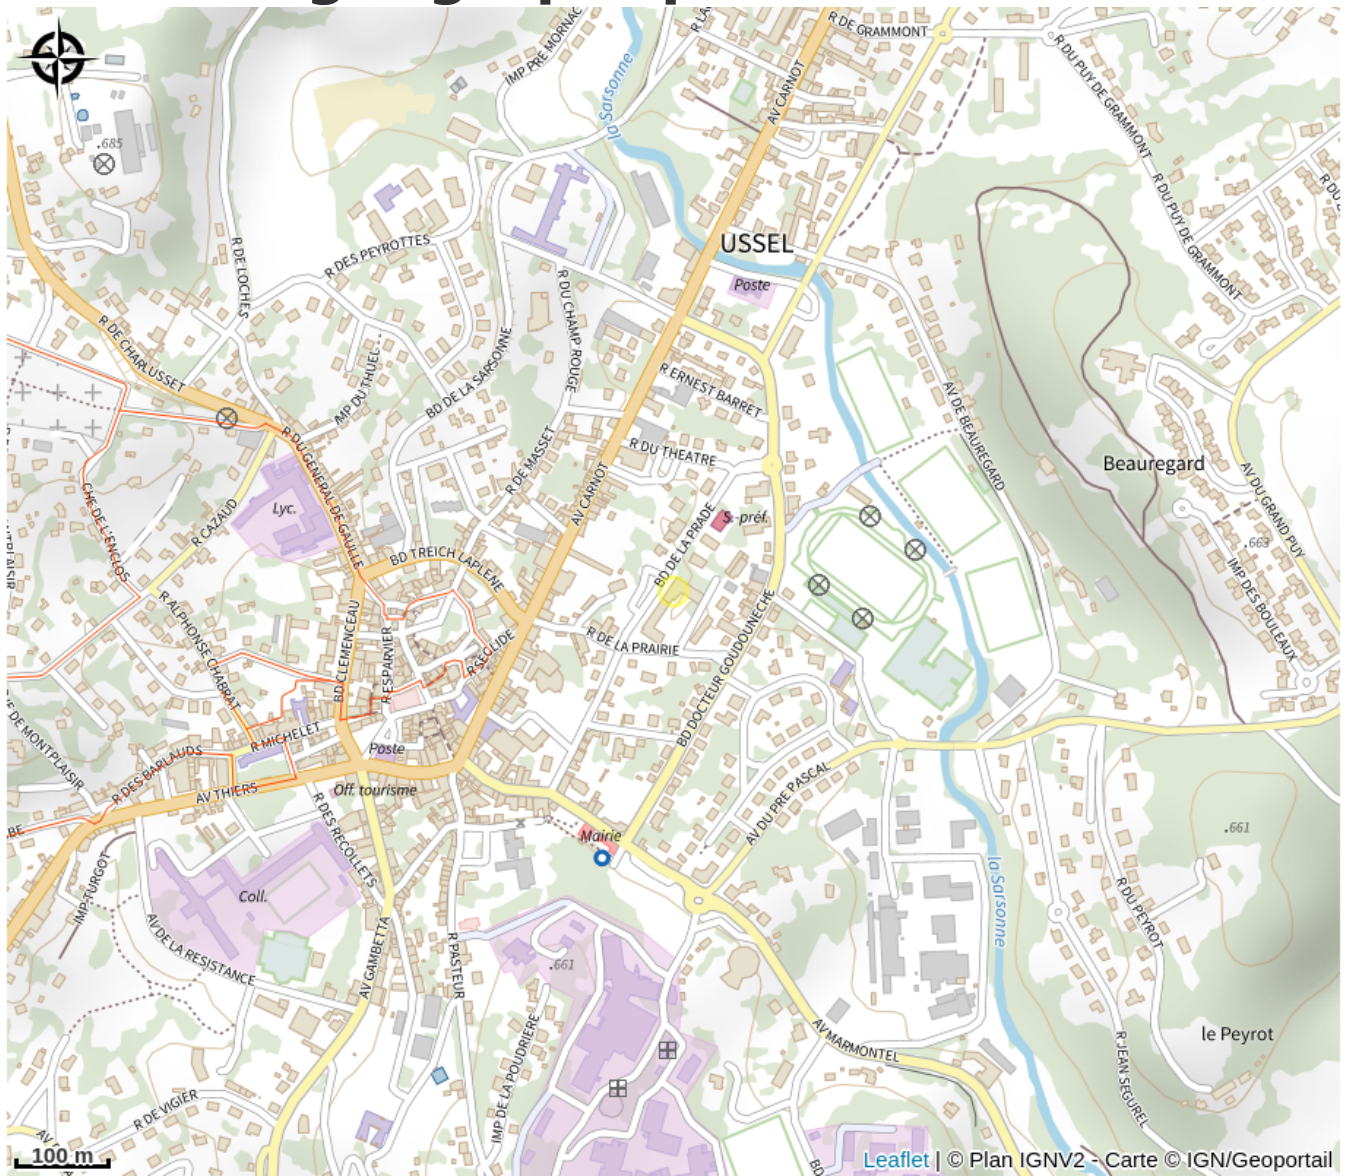

Infos pratiques

Categorie : Restauration

Description

Cuisine 100% bio. 100 % frais. 100% cuisiné maison.
Très Jolie Terrasse.

Rando Millevaches
NATURE EN LIMOUSIN

4 mai 2024 • Restaurant Bio 'Autrement' •

Situation géographique

Parc
naturel
régional
de Millevaches
en Limousin

Rando Millevaches
NATURE EN LIMOUSIN

4 mai 2024 • Restaurant Bio 'Autrement' •

Toutes les infos pratiques

Contact

7 boulevard de la Prade

19200 USSEL

Rando Millevaches
NATURE EN LIMOUSIN