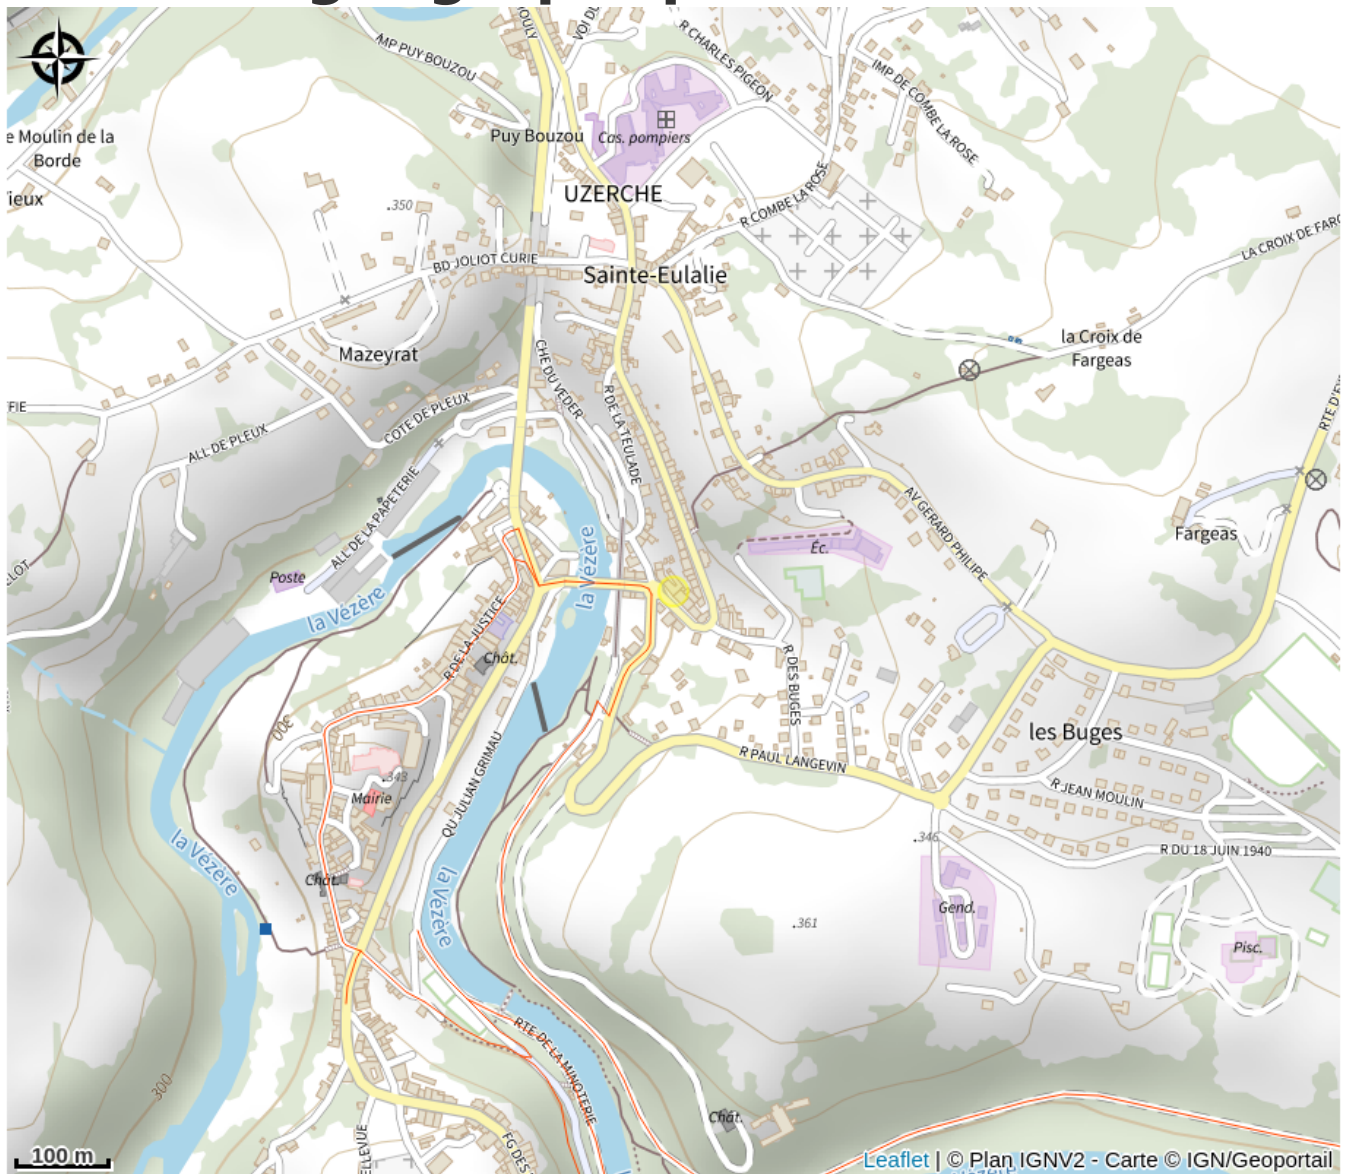

Infos pratiques

Categorie : Restauration

Description

Cuisine familiale - brasserie.

Rando Millevaches
NATURE EN LIMOUSIN

6 mai 2024 • Restaurant Au Fil du Temps •

Situation géographique

Rando Millevaches
NATURE EN LIMOUSIN

6 mai 2024 • Restaurant Au Fil du Temps •

Toutes les infos pratiques

Contact

5 Rue du pont Turgot

19140 UZERCHE

Parc
naturel
régional
de Millevaches
en Limousin

Rando Millevaches
NATURE EN LIMOUSIN

6 mai 2024 • Restaurant Au Fil du Temps •