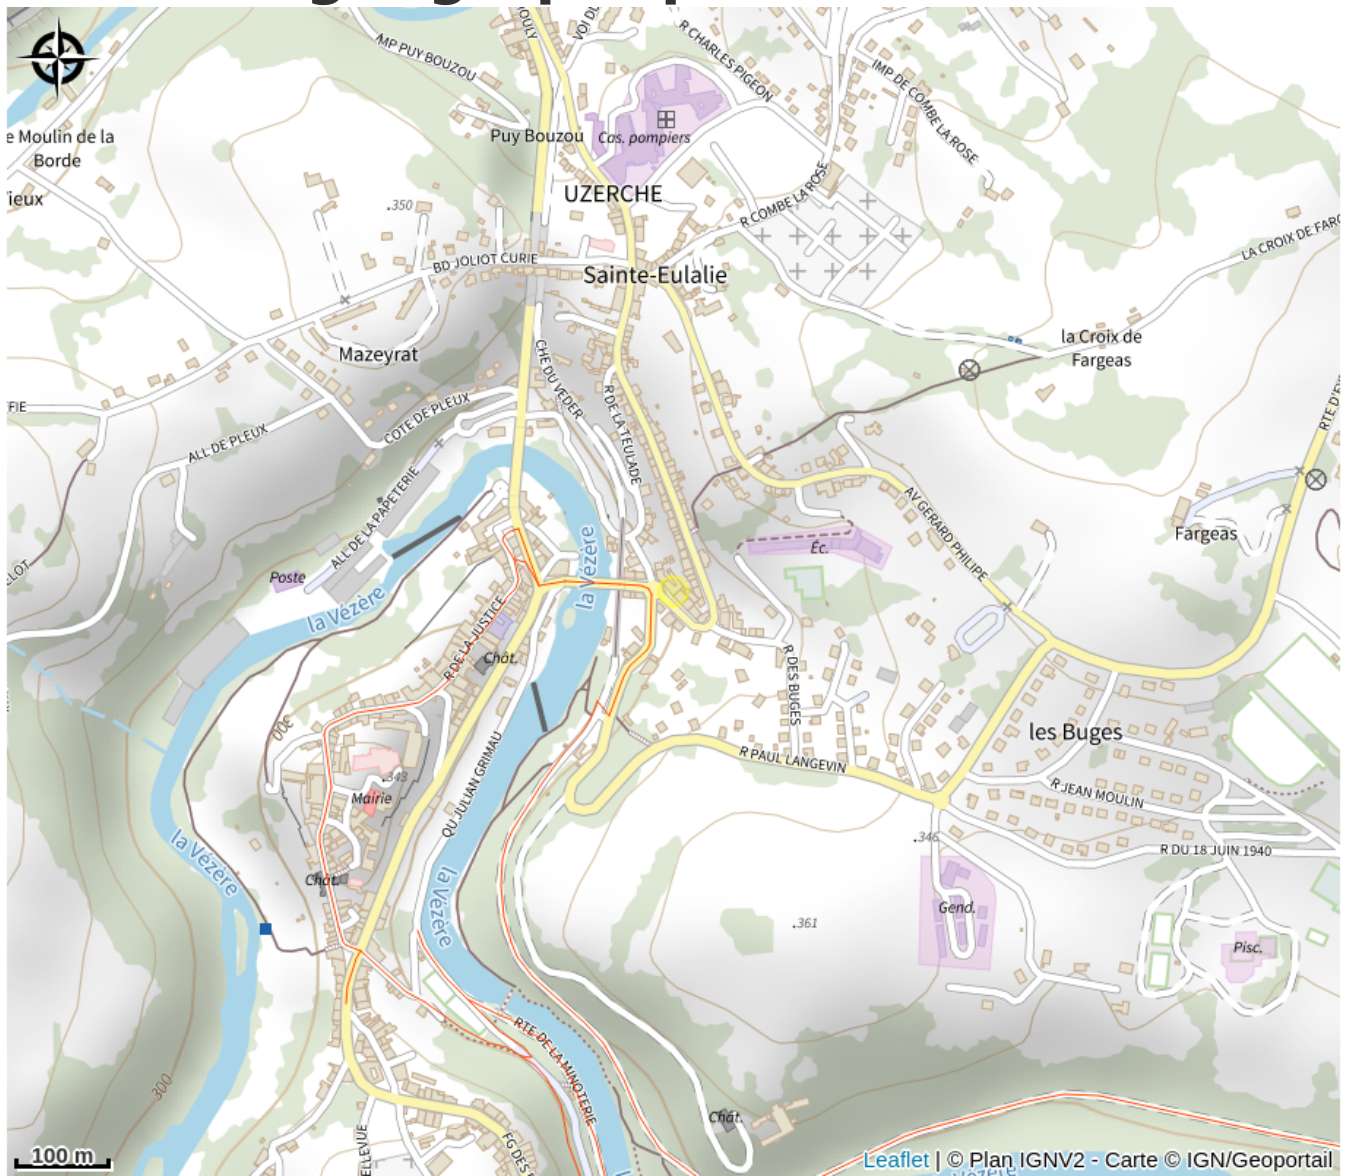

# Description

Cuisine familiale - brasserie.

Parc  
naturel  
régional  
de Millevaches  
en Limousin

*Rando Millevaches*  
NATURE EN LIMOUSIN

7 sept. 2024 • Restaurant Au Fil du Temps •

# Situation géographique

*Rando Millevaches*  
NATURE EN LIMOUSIN

7 sept. 2024 • Restaurant Au Fil du Temps •

## Contact

5 Rue du pont Turgot

19140 UZERCHE

*Rando Millevaches*  
NATURE EN LIMOUSIN

7 sept. 2024 • Restaurant Au Fil du Temps •