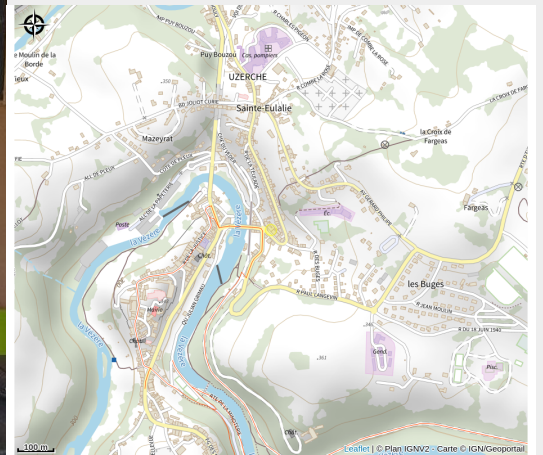

Infos pratiques

Categorie : Restauration