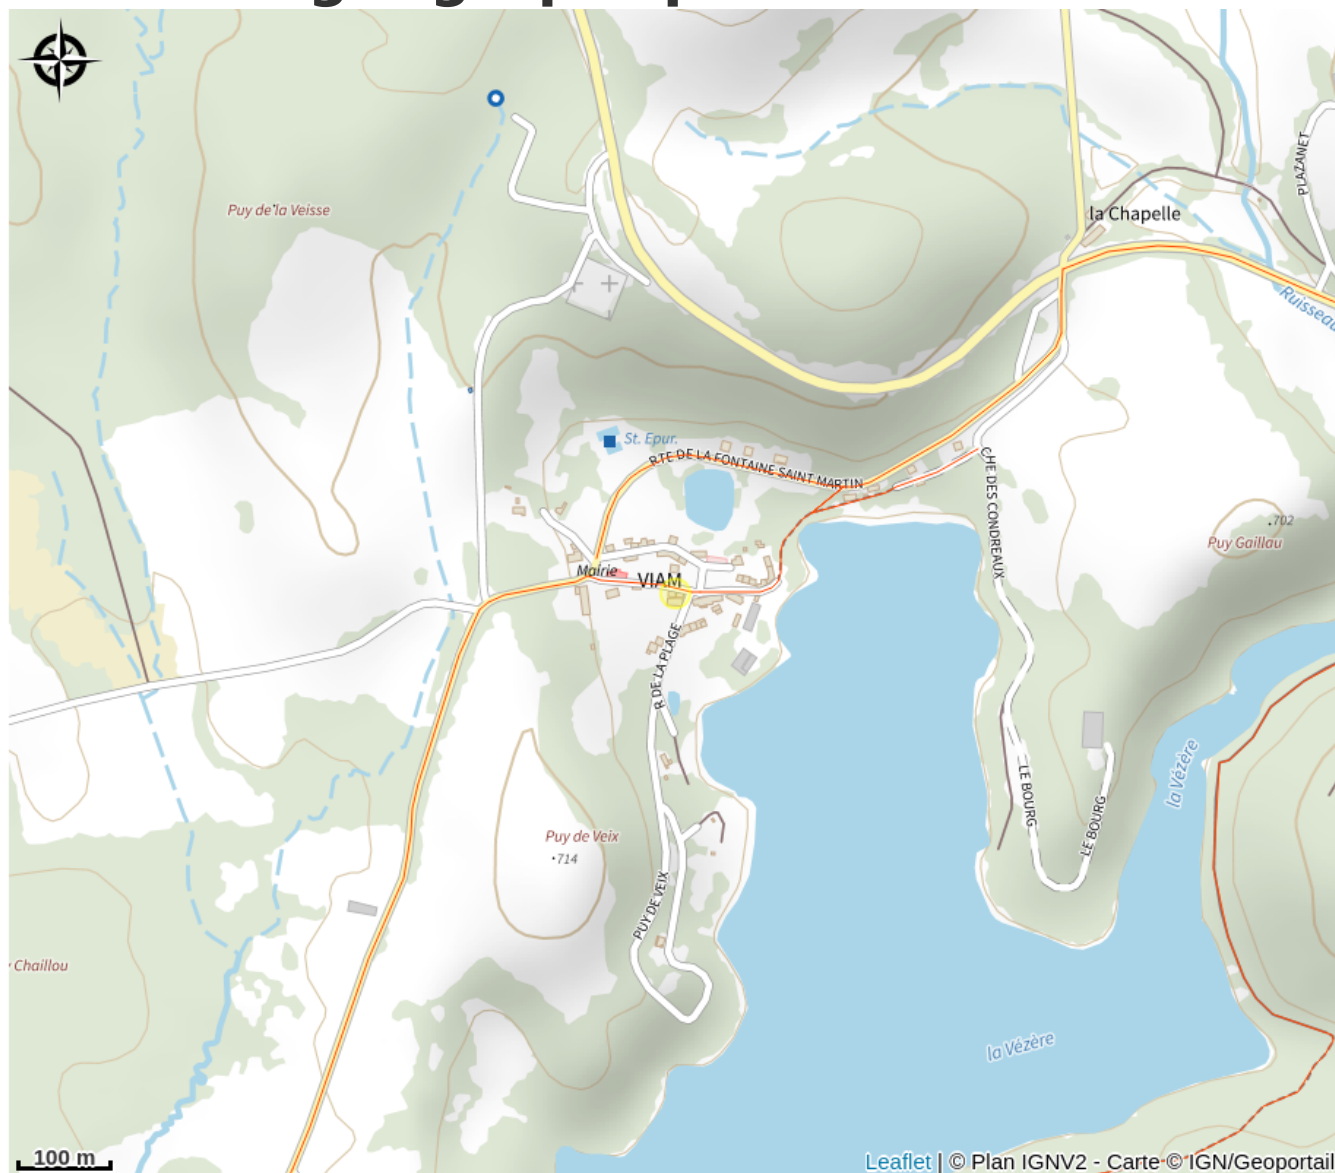

# Situation géographique

Parc  
naturel  
régional  
de Millevaches  
en Limousin

Rando Millevaches  
NATURE EN LIMOUSIN

1 mai 2024 • Restaurant Chez Sandra •

## Contact

Place de l'église

19170 VIAM

*Rando Millevaches*  
NATURE EN LIMOUSIN

1 mai 2024 • Restaurant Chez Sandra •