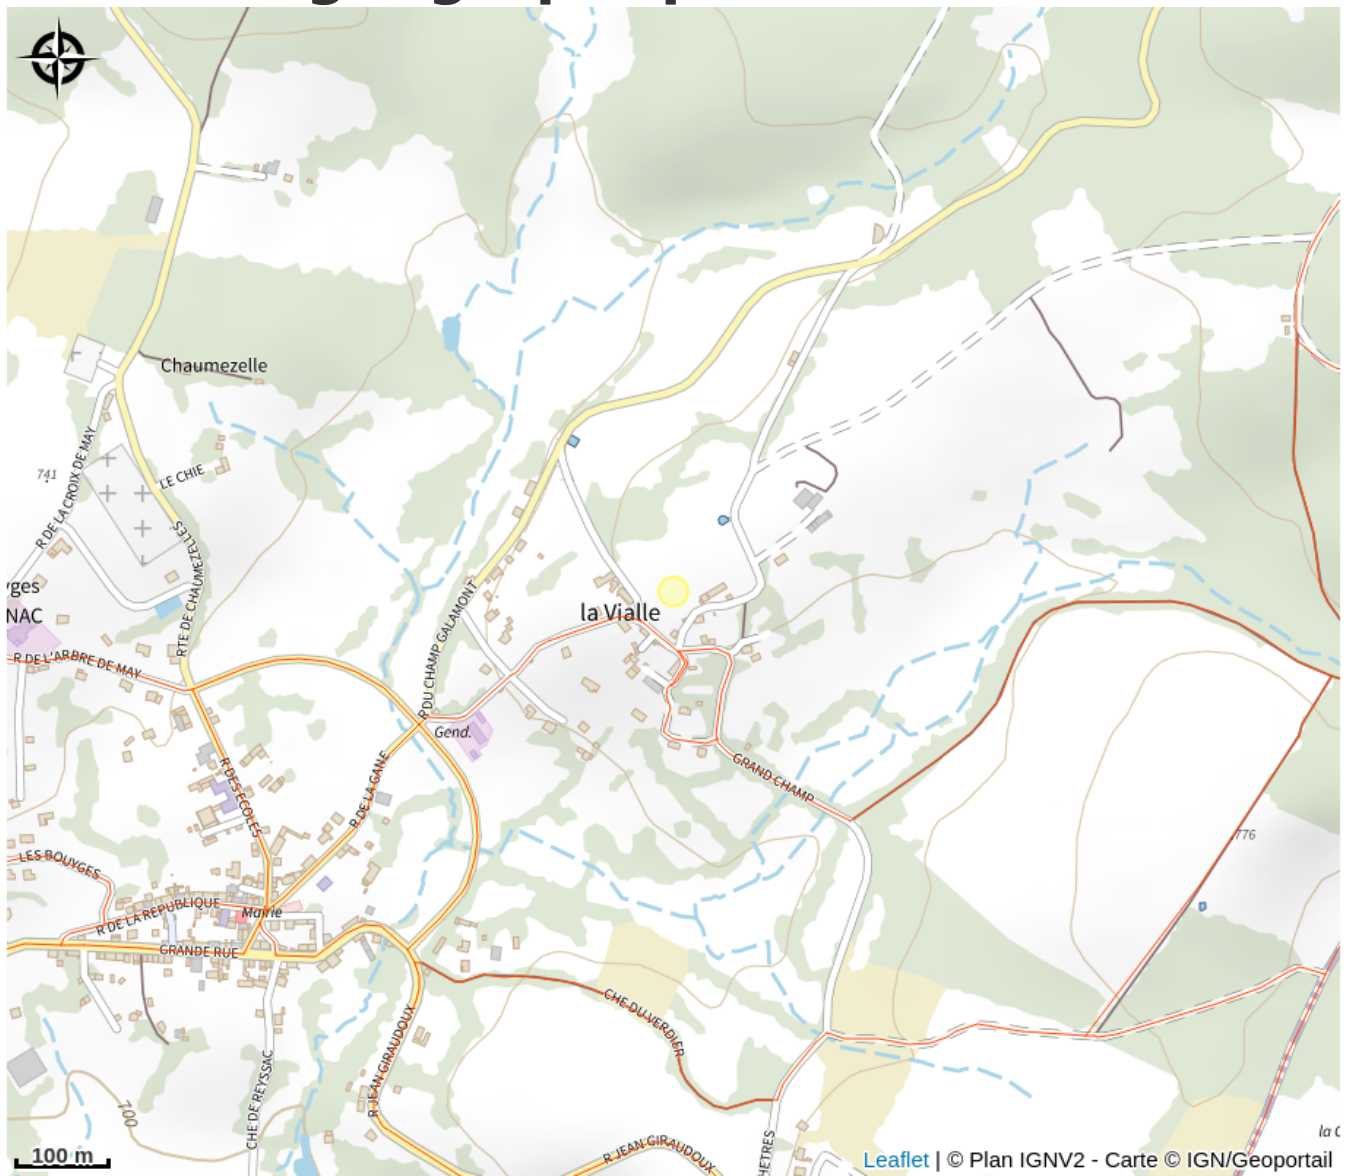

UNION EUROPEENNE
Fonds Européen Agricole pour
le Développement rural,
L'Europe investit dans les
zones rurales.

Au Petit Chabrot

Parc de Millevaches en Limousin

No photo

Infos pratiques

Categorie : Restauration

Description

Cuisine familiale à base de produits locaux.

Rando Millevaches
NATURE EN LIMOUSIN

28 avr. 2024 • Au Petit Chabrot •

Situation géographique

Rando Millevaches
NATURE EN LIMOUSIN

28 avr. 2024 • Au Petit Chabrot •

Toutes les infos pratiques

Contact

6 Place de l'église

19290 SORNAC

Rando Millevaches
NATURE EN LIMOUSIN

28 avr. 2024 • Au Petit Chabrot •