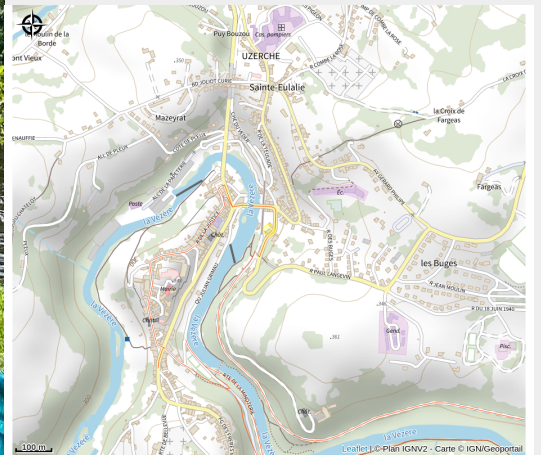

Guinguette Chez Armand

Vallée de la Vézère - massif des Monédières

Crédit photo : guinguette chez armand 2 (guinguette chez armand)

Infos pratiques

Categorie : Restauration