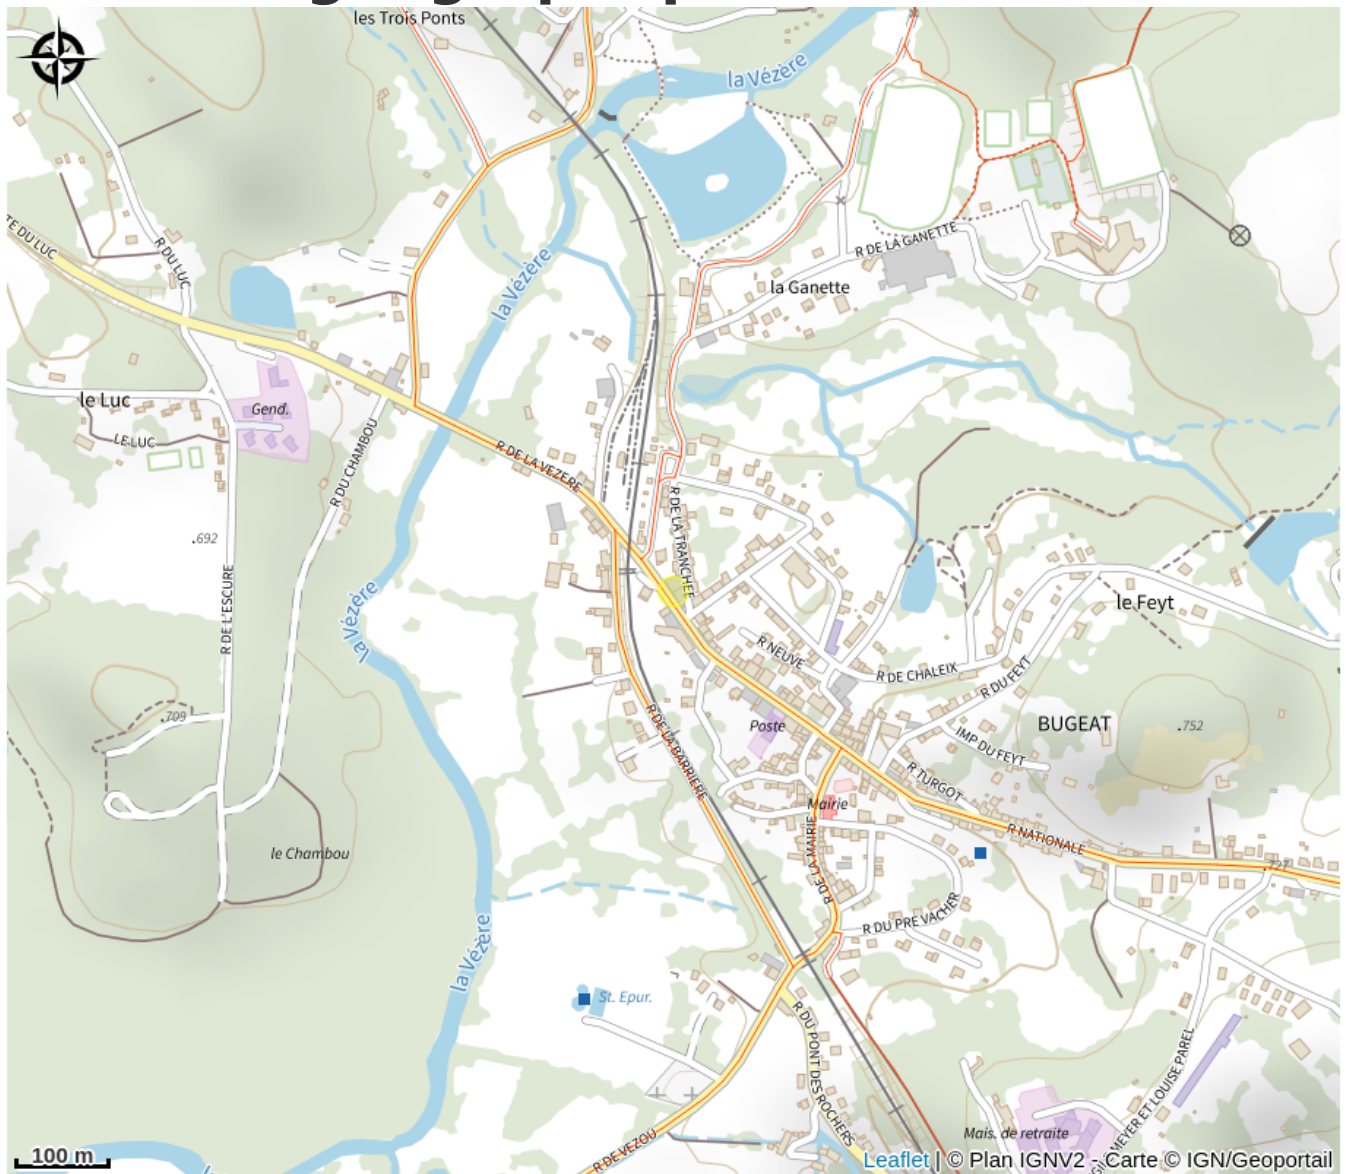

UNION EUROPEENNE
Fonds Européen Agricole pour
le Développement rural,
L'Europe investit dans les
zones rurales.

Le Millevaches

Parc de Millevaches en Limousin

Crédit photo : Le Millevaches 1 (Le Millevaches)

Infos pratiques

Categorie : Restauration

Situation géographique

Rando Millevaches
NATURE EN LIMOUSIN

29 avr. 2024 • Le Millevaches •

Toutes les infos pratiques

Contact

32 Rue de la République

19170 BUGEAT

Rando Millevaches
NATURE EN LIMOUSIN

29 avr. 2024 • Le Millevaches •