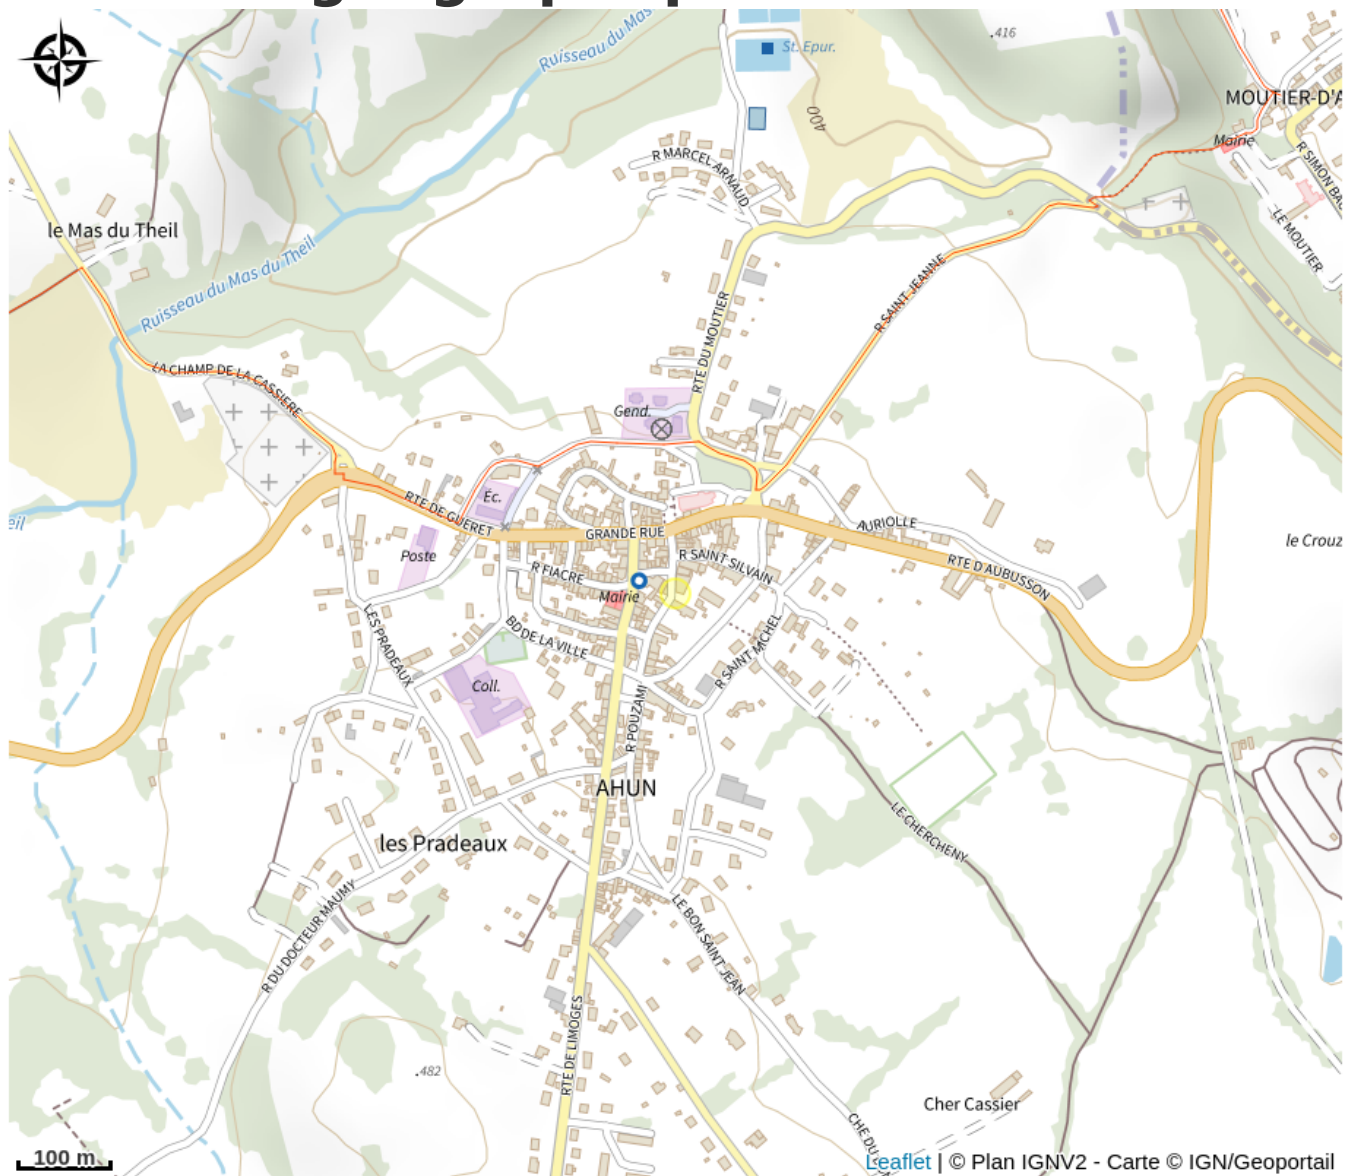

# Le Doux Amer

Sud Creuse – Aubusson – lac de Vassivière

Crédit photo : credit phot le doux amer\_1 (Le Doux Amer)

Fermeture annuelle entre Noël et le 1er janvier et les trois premières semaines d'août.

Parc  
naturel  
régional  
de Millevaches  
en Limousin

*Rando Millevaches*  
NATURE EN LIMOUSIN

4 mai 2024 • Le Doux Amer •

# Situation géographique

Parc  
naturel  
régional  
de Millevaches  
en Limousin

Rando Millevaches  
NATURE EN LIMOUSIN

4 mai 2024 • Le Doux Amer •