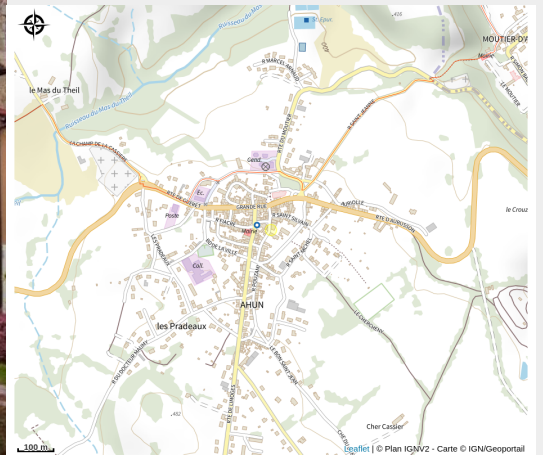

Infos pratiques

Categorie : Restauration