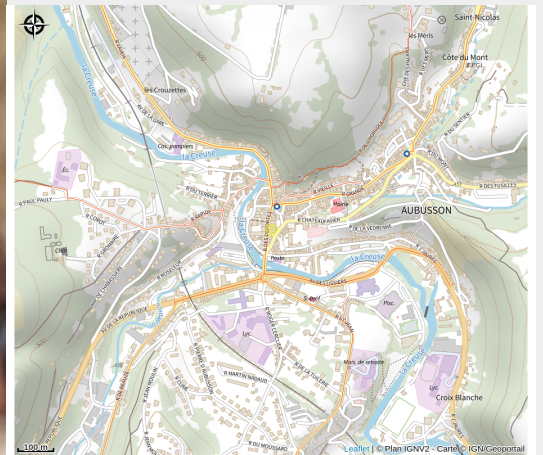

Infos pratiques

Categorie : Restauration