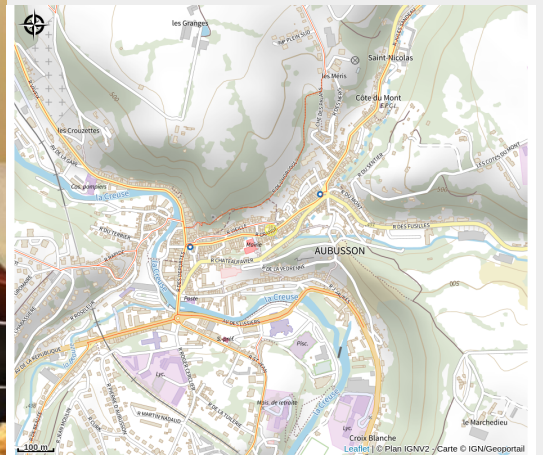

Infos pratiques

Categorie : Restauration