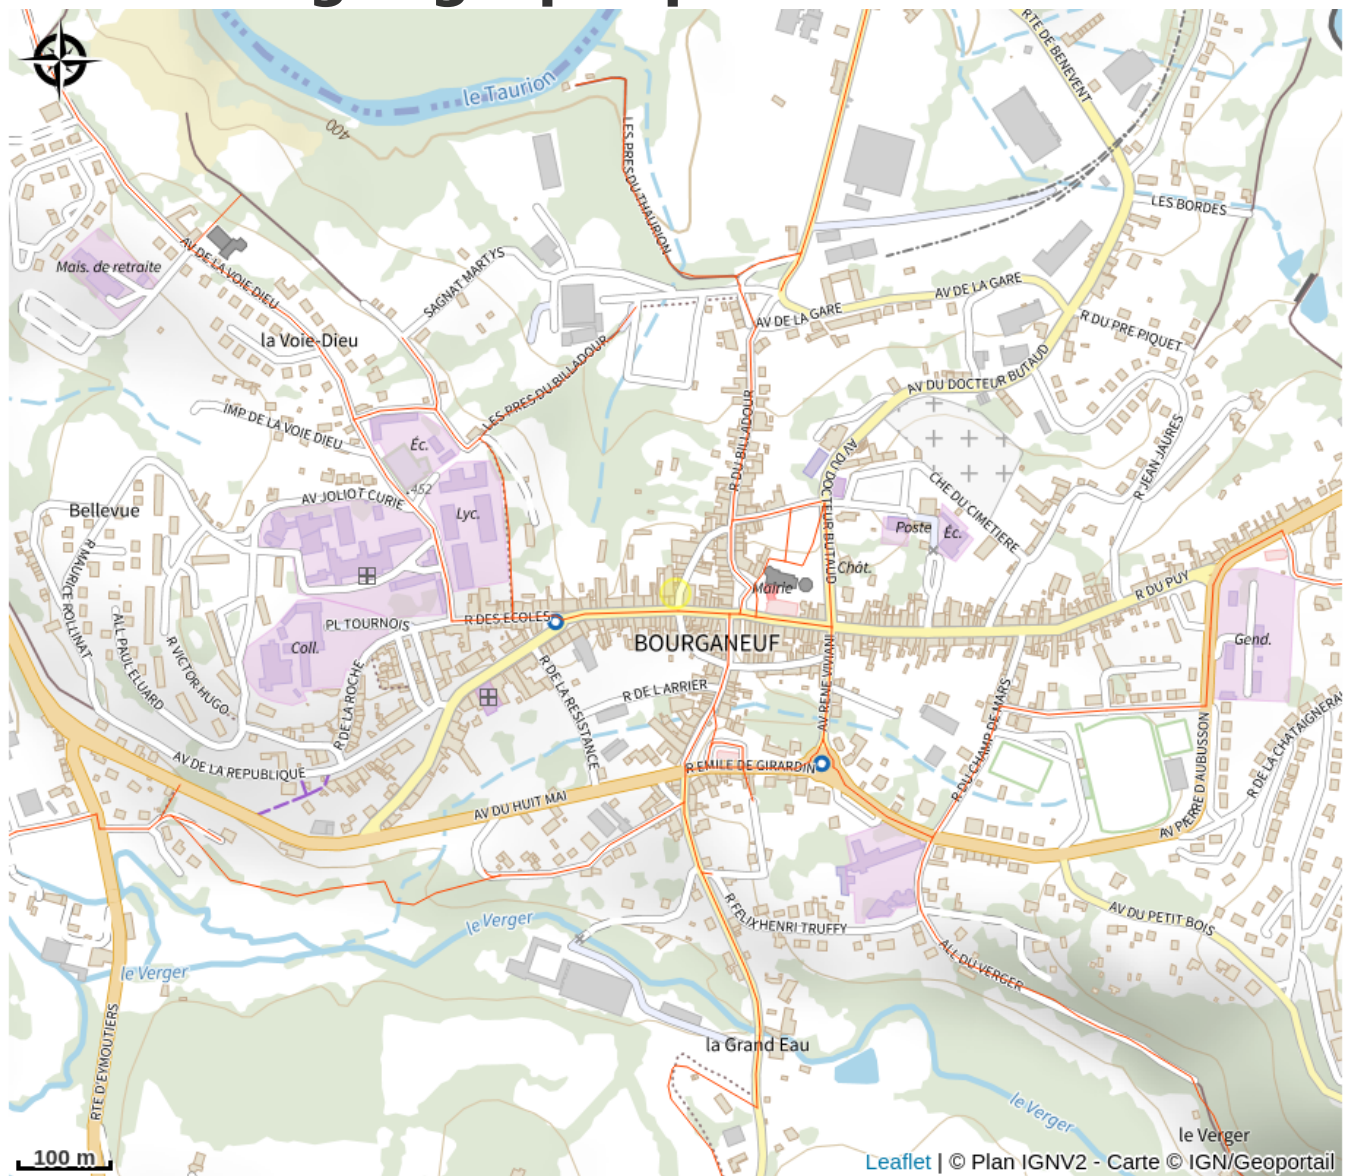

UNION EUROPEENNE
Fonds Européen Agricole pour
le Développement rural.
L'Europe investit dans les
zones rurales.

La StradA De Line

Sud Creuse – Aubusson – lac de Vassivière

Crédit photo : tranche_1 (©Strada de Line)

Infos pratiques

Categorie : Restauration

Description

Pizzas, salades, pâtes fraîches, galettes sur place ou à emporter.

Parc
naturel
régional
de Millevaches
en Limousin

Rando Millevaches
NATURE EN LIMOUSIN

4 mai 2024 • La StradA De Line •

Situation géographique

Rando Millevaches
NATURE EN LIMOUSIN

4 mai 2024 • La StradA De Line •

Toutes les infos pratiques

Contact

1 Rue des Fossés du Billadour

23400 BOURGANEUF

Parc
naturel
régional
de Millevaches
en Limousin

Rando Millevaches
NATURE EN LIMOUSIN

4 mai 2024 • La StradA De Line •