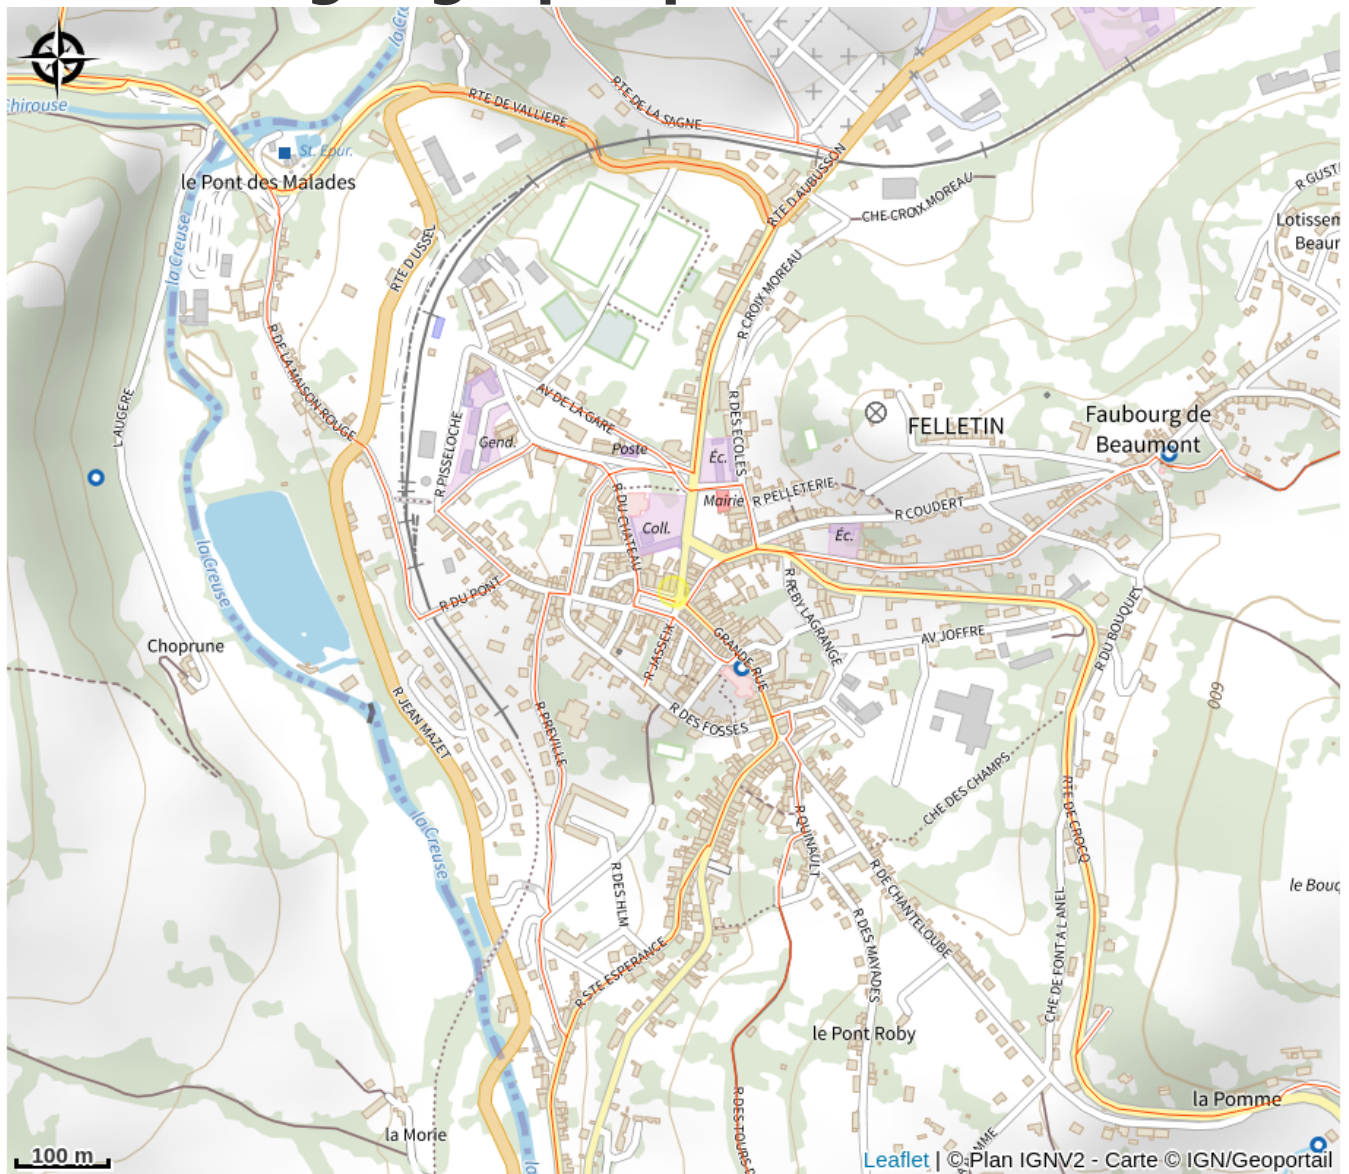

Fermé lundi et mardi

Parc
naturel
régional
de Millevaches
en Limousin

Rando Millevaches
NATURE EN LIMOUSIN

25 juil. 2024 • Restaurant "Le Grand Bazar" •

Situation géographique

Rando Millevaches
NATURE EN LIMOUSIN