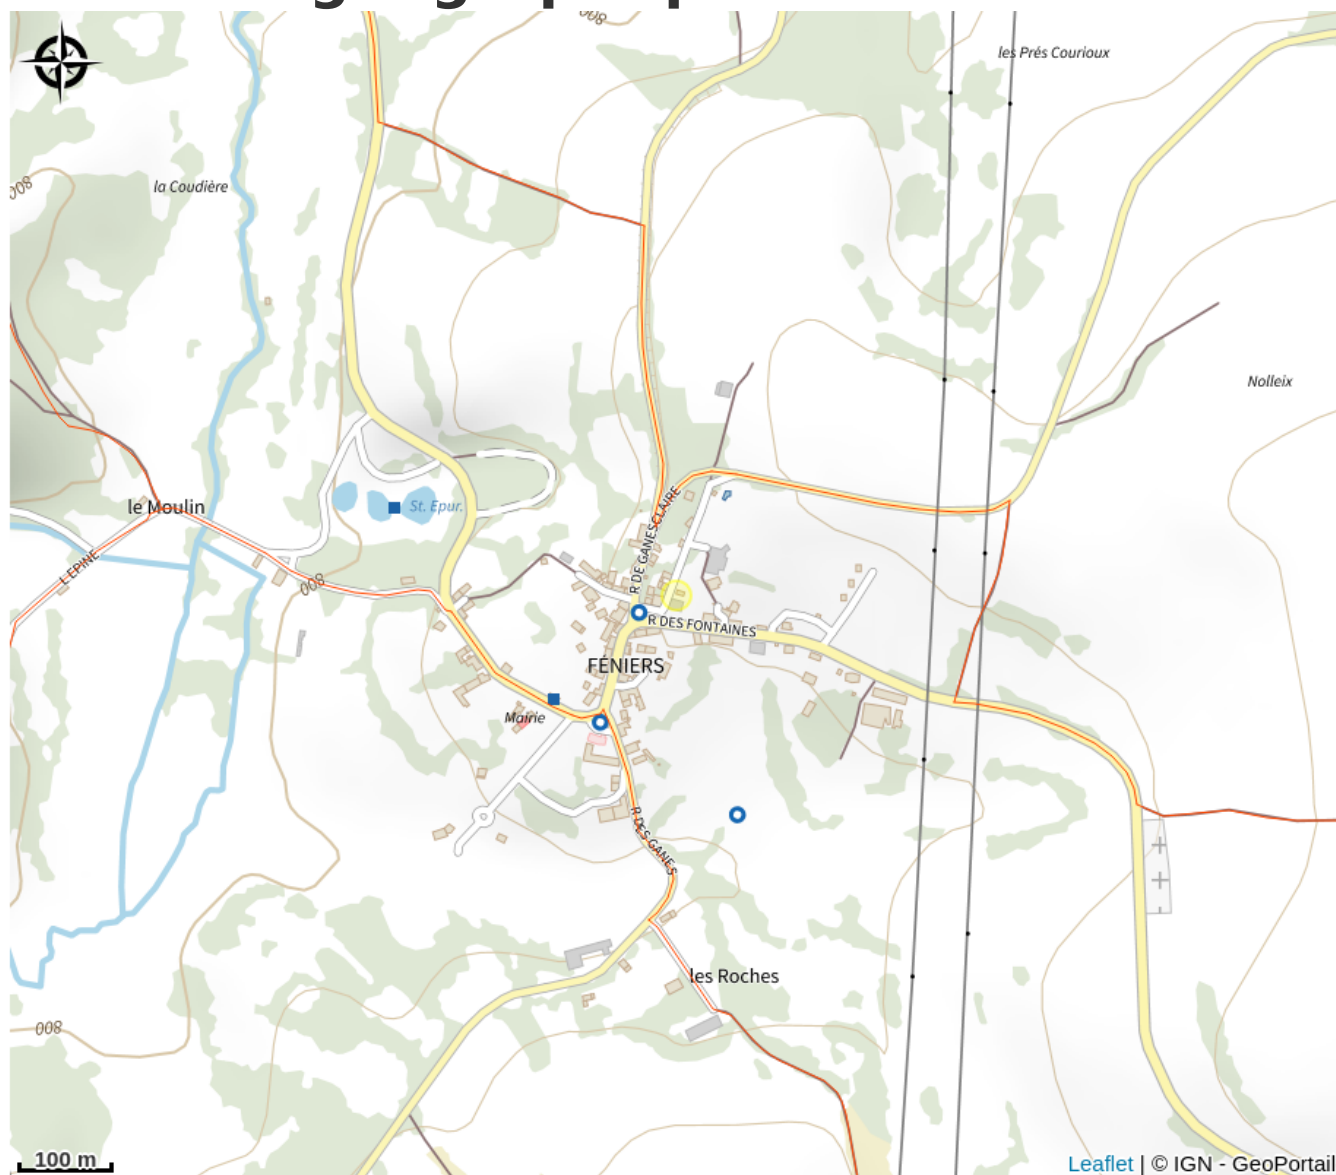

Infos pratiques

Categorie : Restauration

Description

Restaurant situé au coeur du plateau de Millevaches. Cuisine traditionnelle.

Rando Millevaches
NATURE EN LIMOUSIN

29 avr. 2024 • Restaurant Les Sources •

Situation géographique

Rando Millevaches
NATURE EN LIMOUSIN

29 avr. 2024 • Restaurant Les Sources •

Toutes les infos pratiques

Contact

Le Bourg
23100 FENIERS

Rando Millevaches
NATURE EN LIMOUSIN

29 avr. 2024 • Restaurant Les Sources •