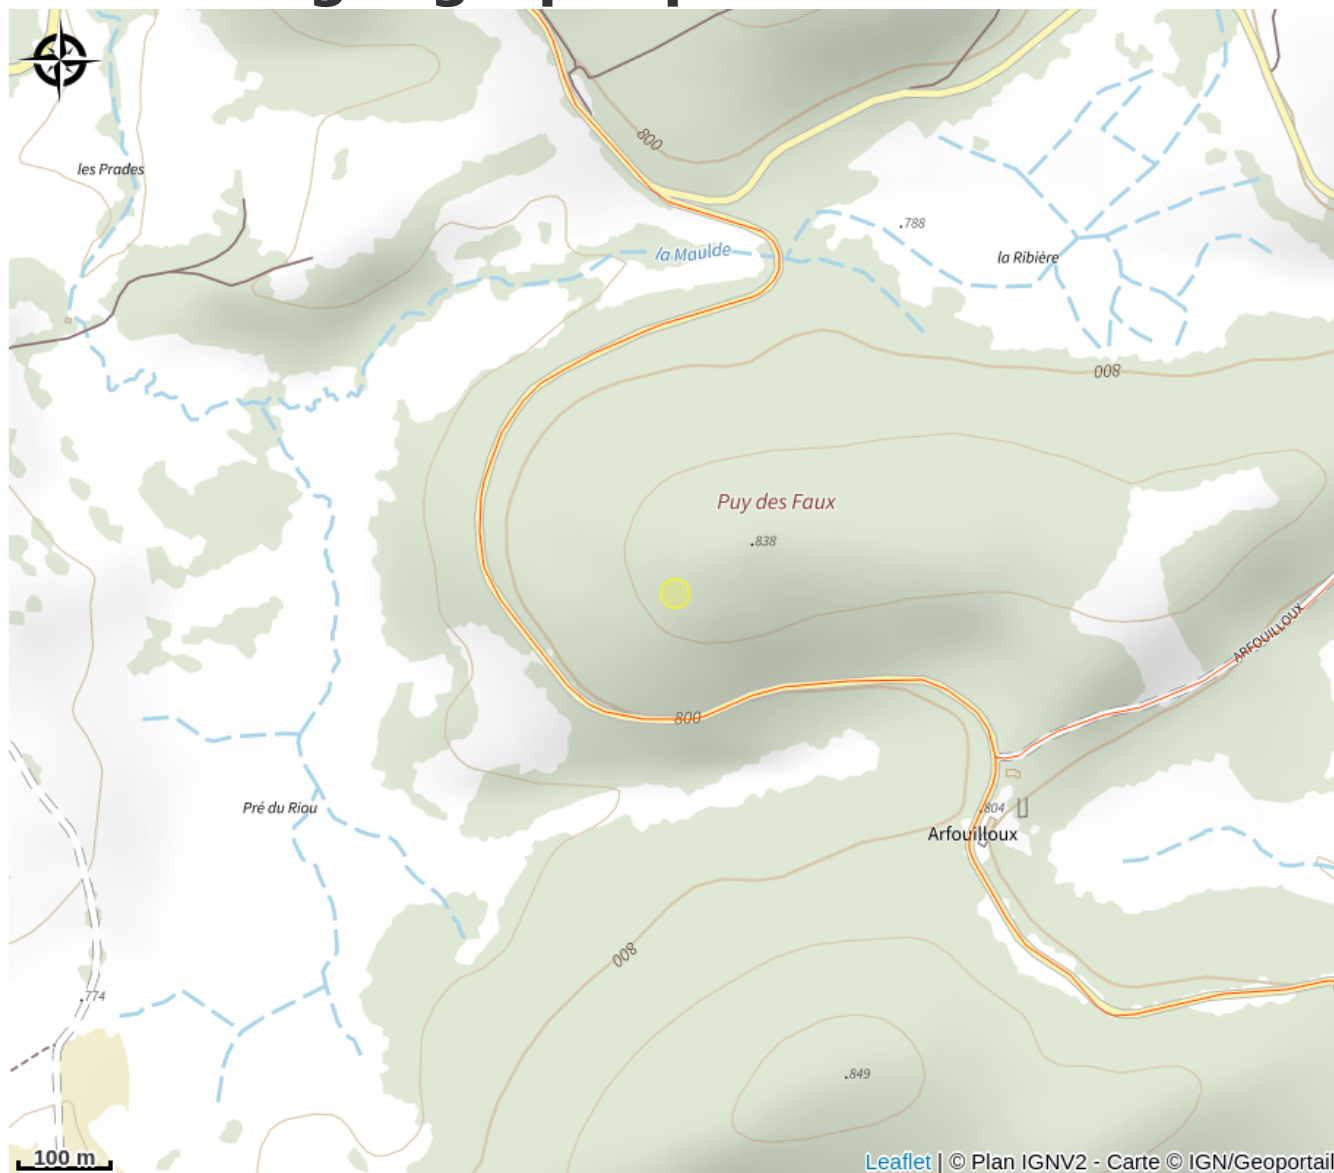

# La Colombe

Lac de Vassivière

Crédit photo : La Colombe (La Colombe)

# Situation géographique

Parc  
naturel  
régional  
de Millevaches  
en Limousin

Rando Millevaches  
NATURE EN LIMOUSIN

30 avr. 2024 • La Colombe •